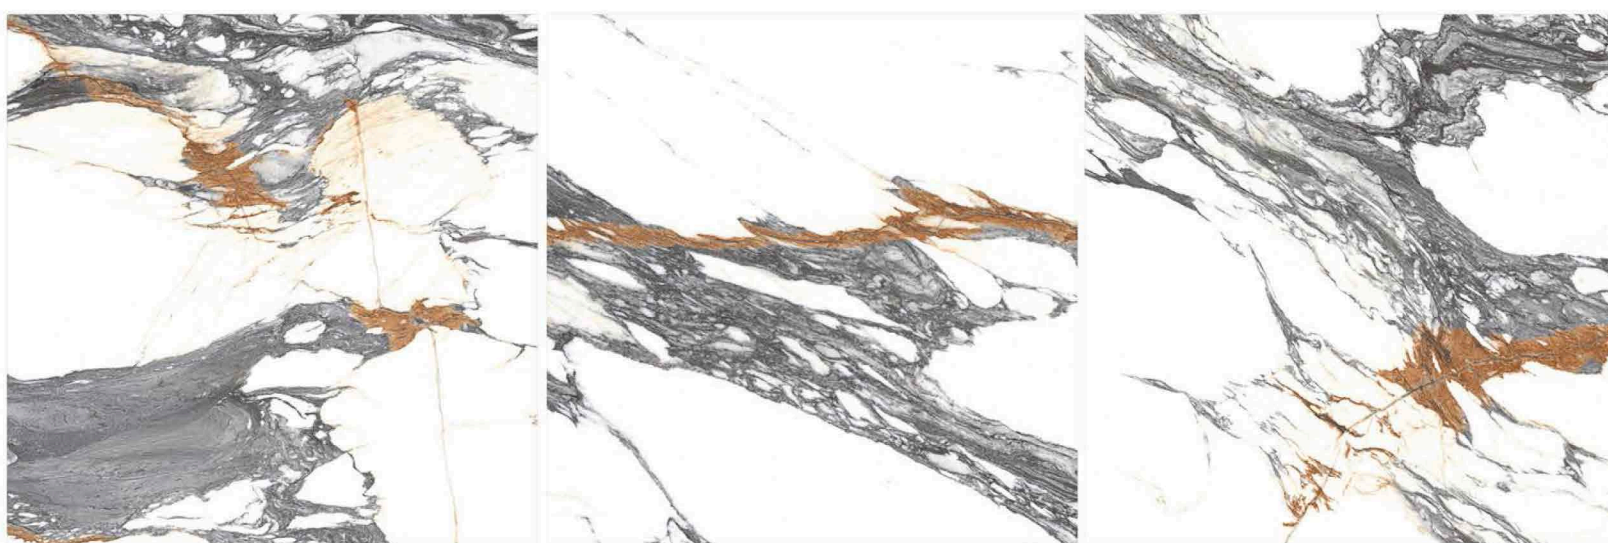

STATUARIO ORANGE

1200 X 1200 MM , GLOSSY ,

STATUARIO RIO

1200 X 1200 MM , GLOSSY ,

STATUARIO SMOKE

1200 X 1200 MM , GLOSSY ,

TOPAZ ONYX GOLD

1200 X 1200 MM ,GLOSSY ,