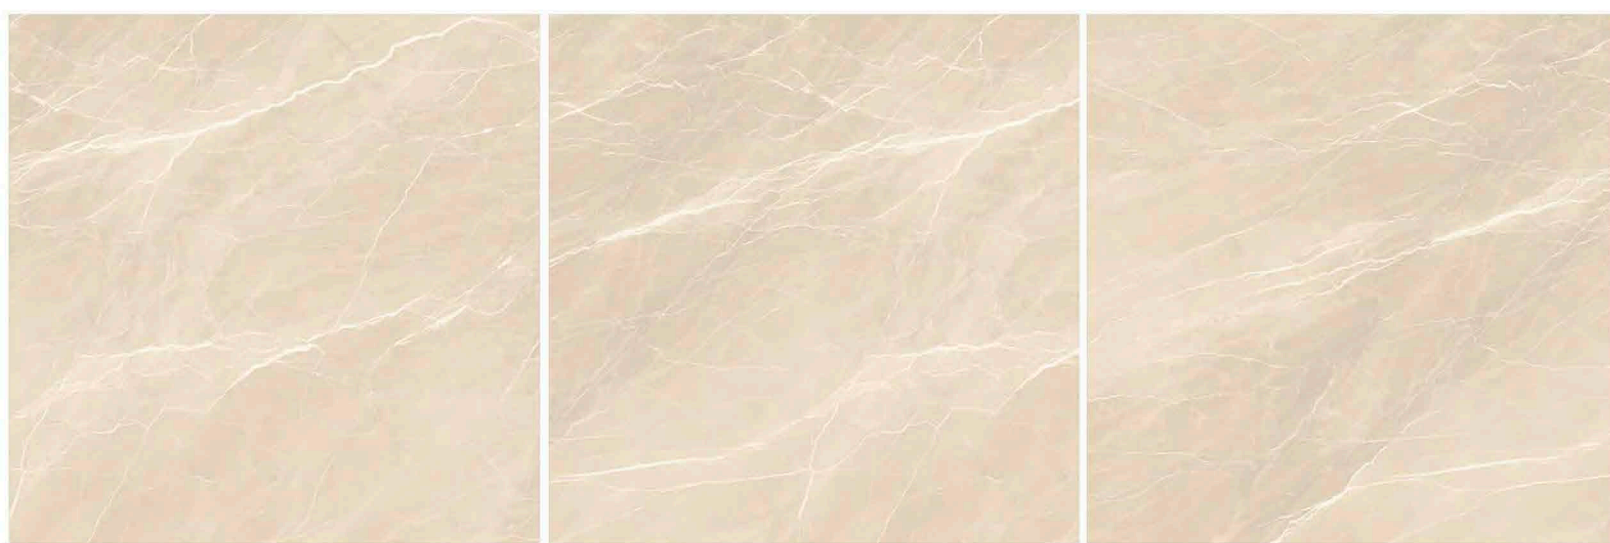

TRIXXON BEIGE

1200 X 1200 MM , GLOSSY ,