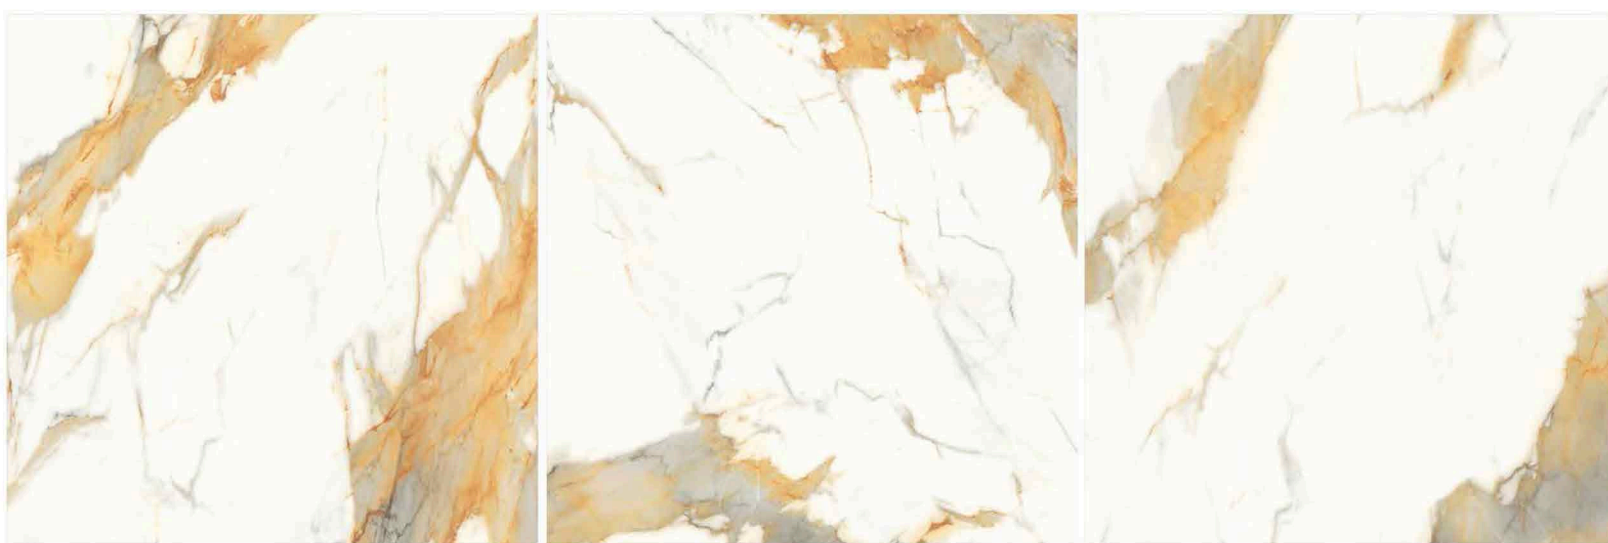

STATUARIO ORANGE

1200 X 1200 MM , GLOSSY ,

STATUARIO RIO

1200 X 1200 MM , GLOSSY ,

STATUARIO SMOKE

1200 X 1200 MM , GLOSSY ,

TOPAZ ONYX GOLD

1200 X 1200 MM ,GLOSSY ,