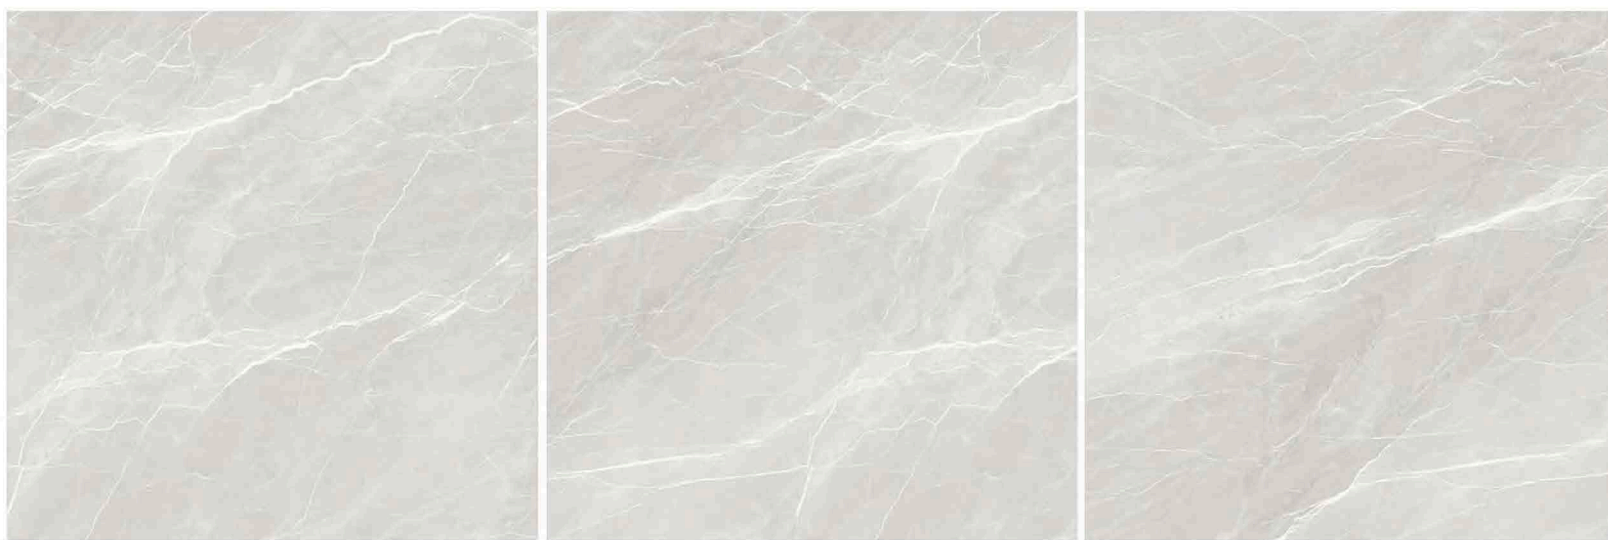

TRIXXON BIANCO

1200 X 1200 MM , GLOSSY ,