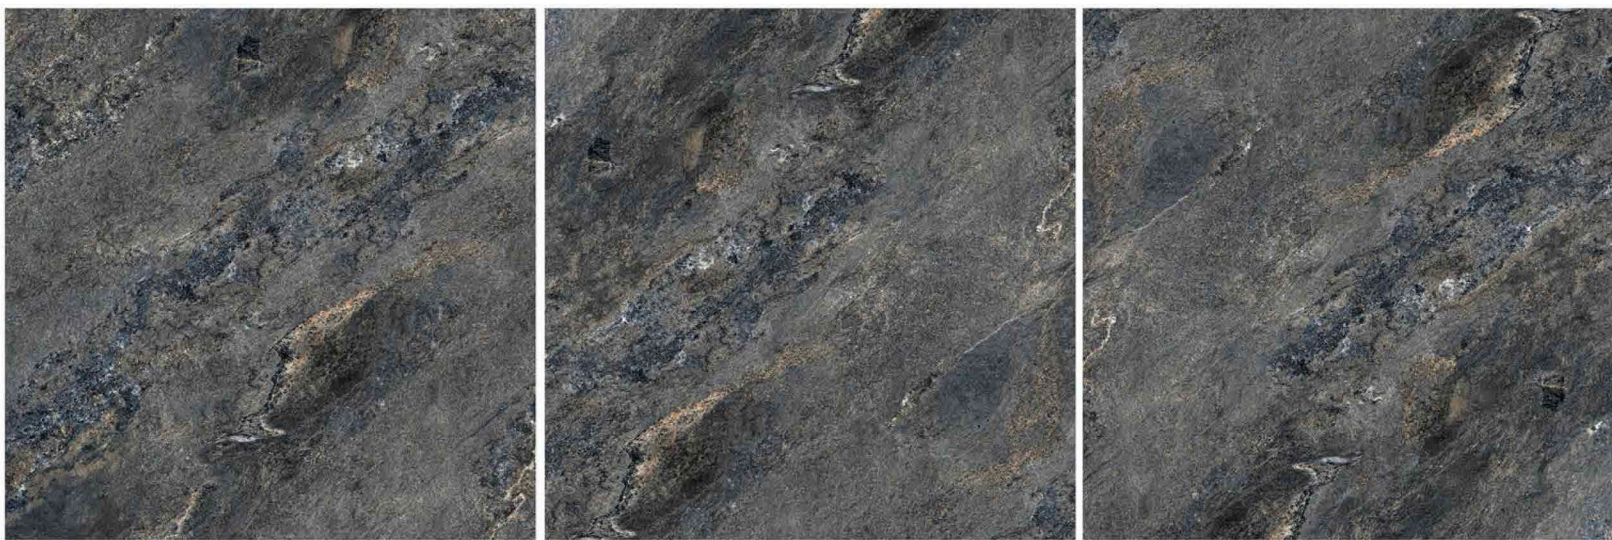

FRENCH BONE

1200 X 1200 MM , GLOSSY ,

FRENCH SILVER

1200 X 1200 MM , GLOSSY ,

FURRY BEIGE

1200 X 1200 MM , GLOSSY ,

FURRY DARK ICE

1200 X 1200 MM , GLOSSY ,