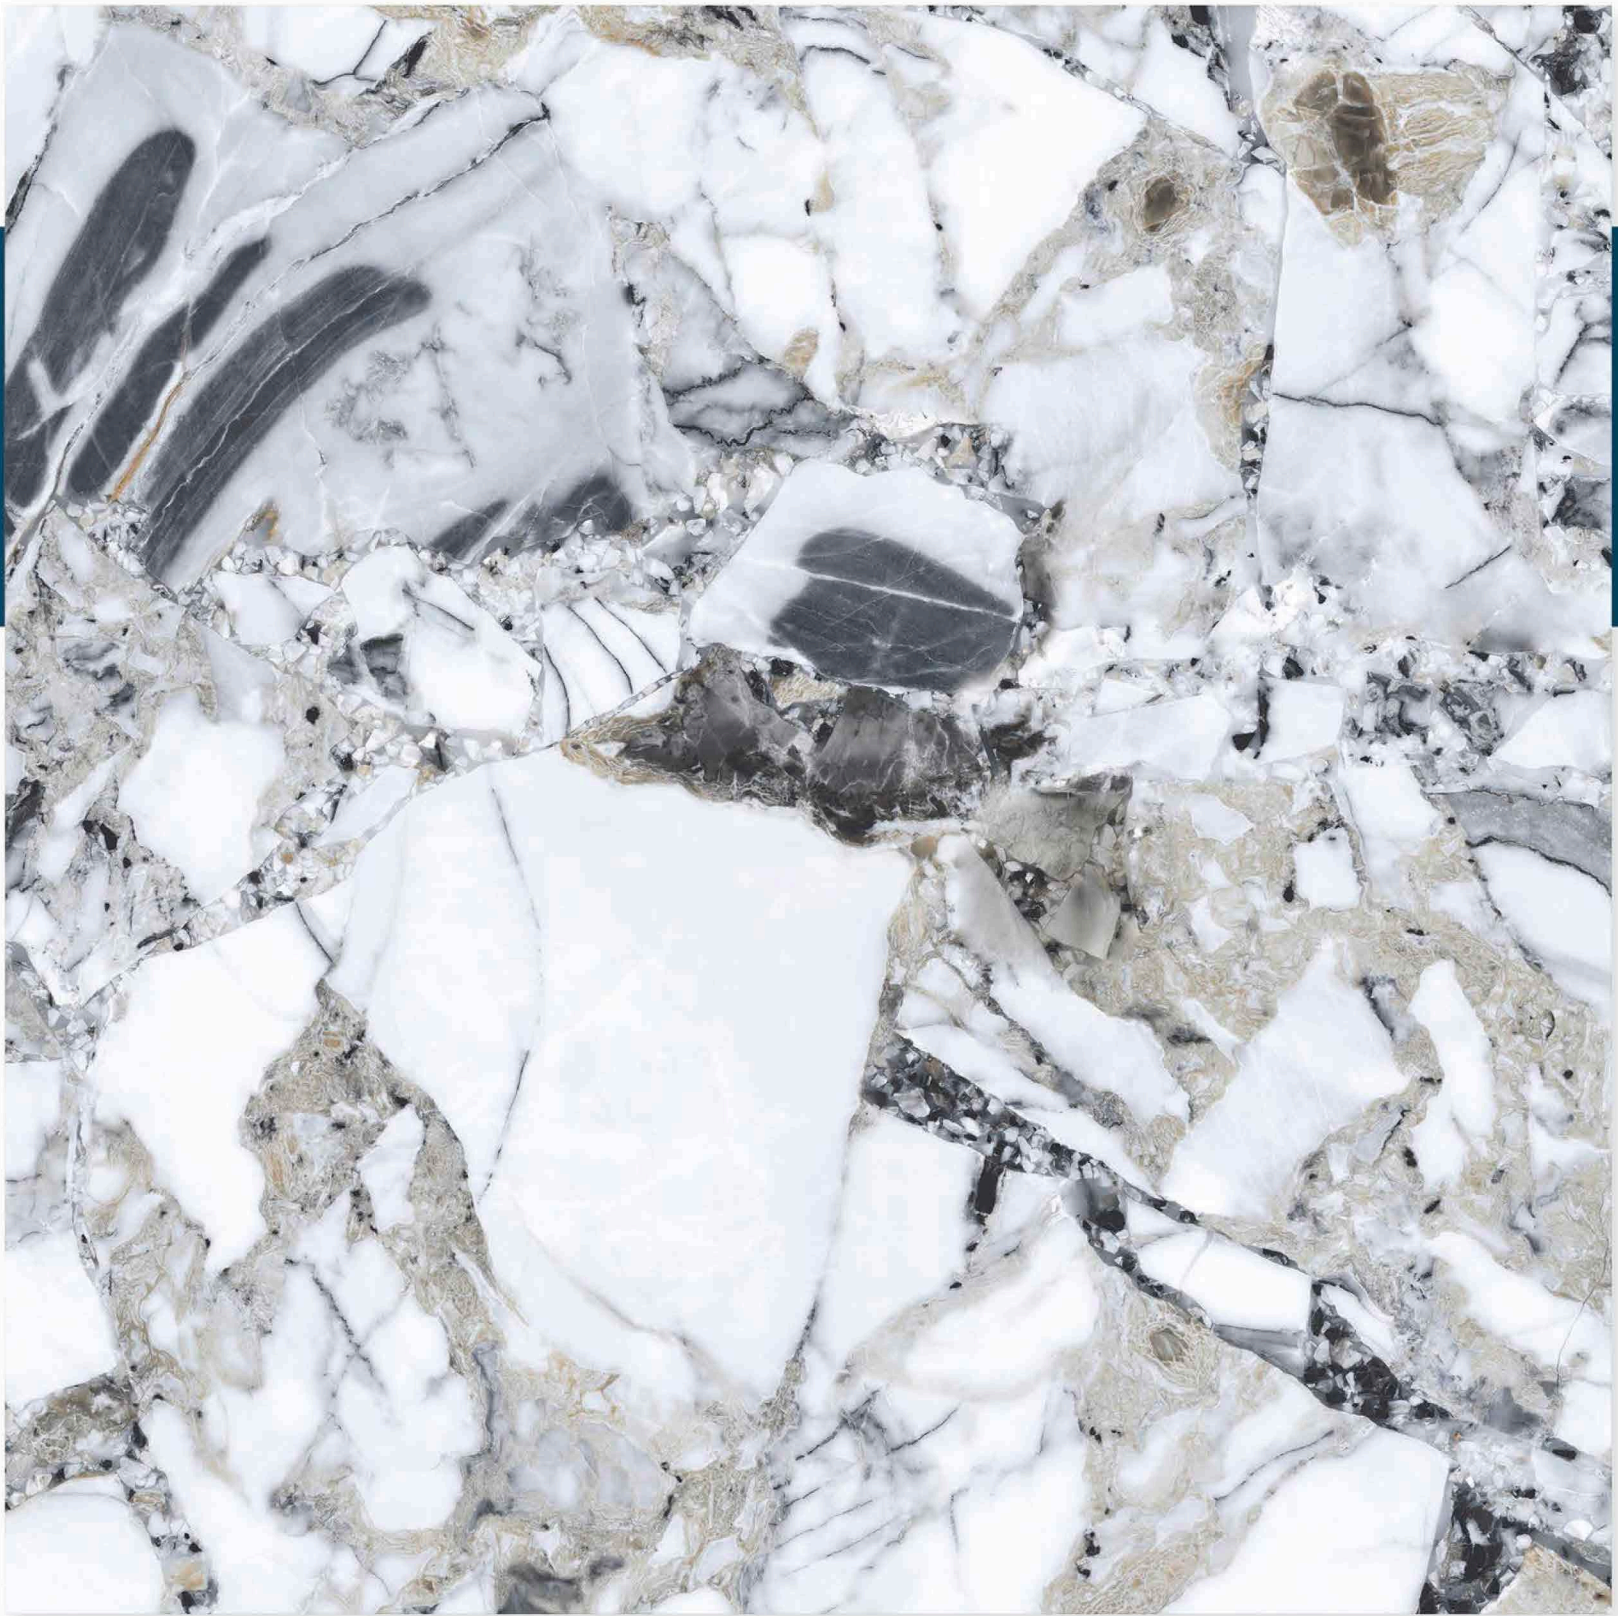

LAVA NATURAL

1200 X 1200 MM , GLOSSY ,

LEVENT GOLD

1200 X 1200 MM , GLOSSY ,

LOGAS MARFIL

1200 X 1200 MM , GLOSSY ,

MAKARANI WHITE

1200 X 1200 MM , GLOSSY ,