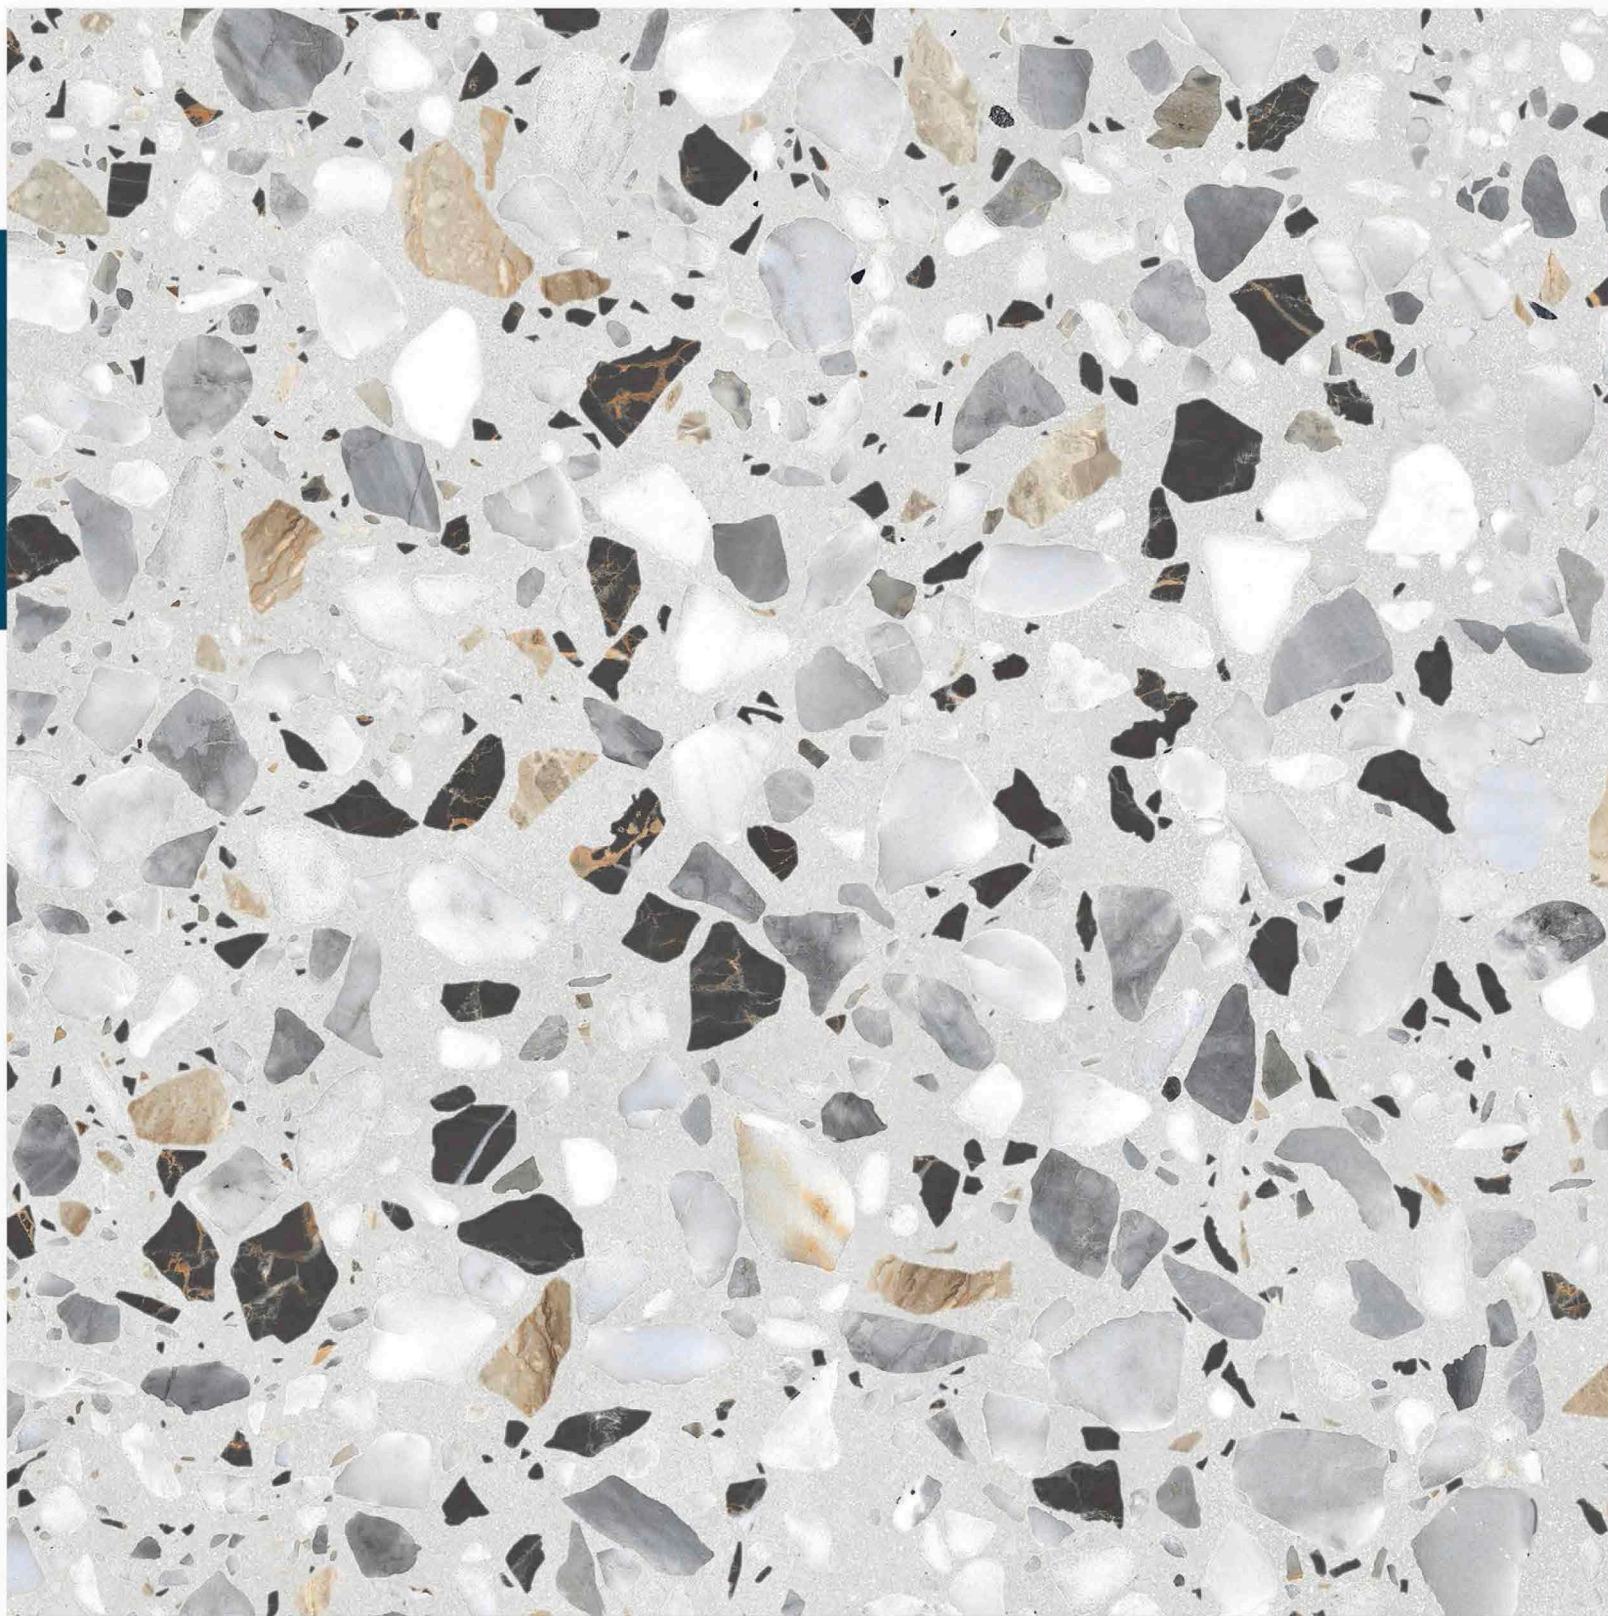

TERRAZZO BLANCO

1200 X 1200 MM , GLOSSY ,

TERRAZZO CARMEL

1200 X 1200 MM, GLOSSY,

TERRAZZO HUMO

1200 X 1200 MM ,GLOSSY ,

TERRAZZO ICE GREY

1200 X 1200 MM , GLOSSY ,