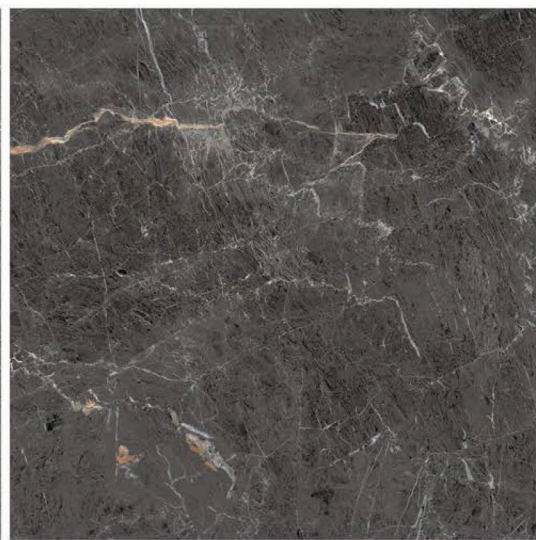

EMPERADOR COFFEE

1200 X 1200 MM , HIGH GLOSS ,

IMPACT STATUARIO

1200 X 1200 MM , HIGH GLOSS ,

MONT GOLD

1200 X 1200 MM , HIGH GLOSS ,

OSIRIS GREY

1200 X 1200 MM , HIGH GLOSS ,