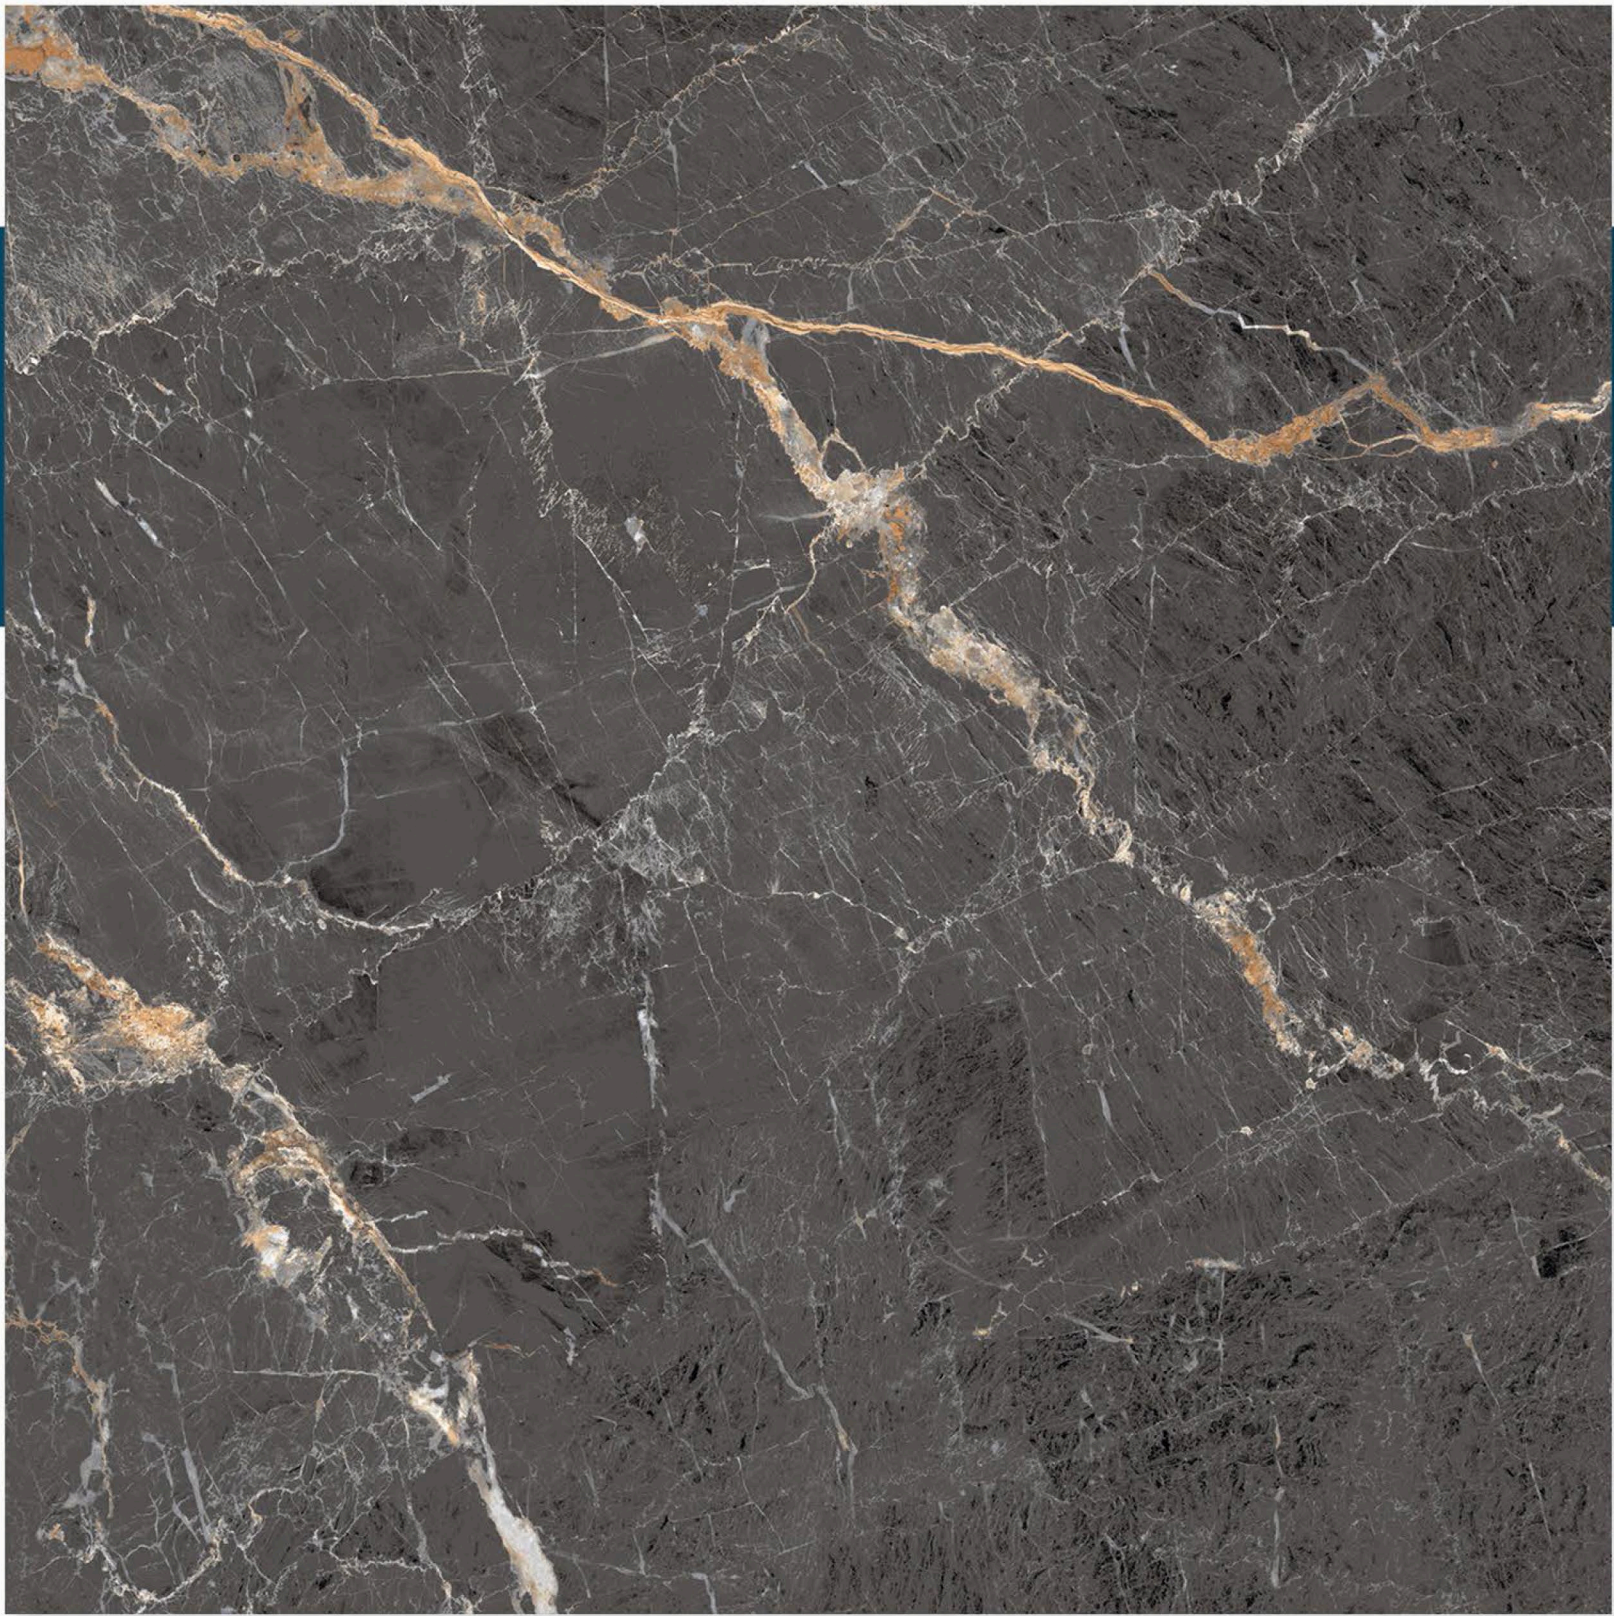

EMPERADOR COFFEE

1200 X 1200 MM , HIGH GLOSS ,

IMPACT STATUARIO

1200 X 1200 MM , HIGH GLOSS ,

MONT GOLD

1200 X 1200 MM , HIGH GLOSS ,

OSIRIS GREY

1200 X 1200 MM , HIGH GLOSS ,