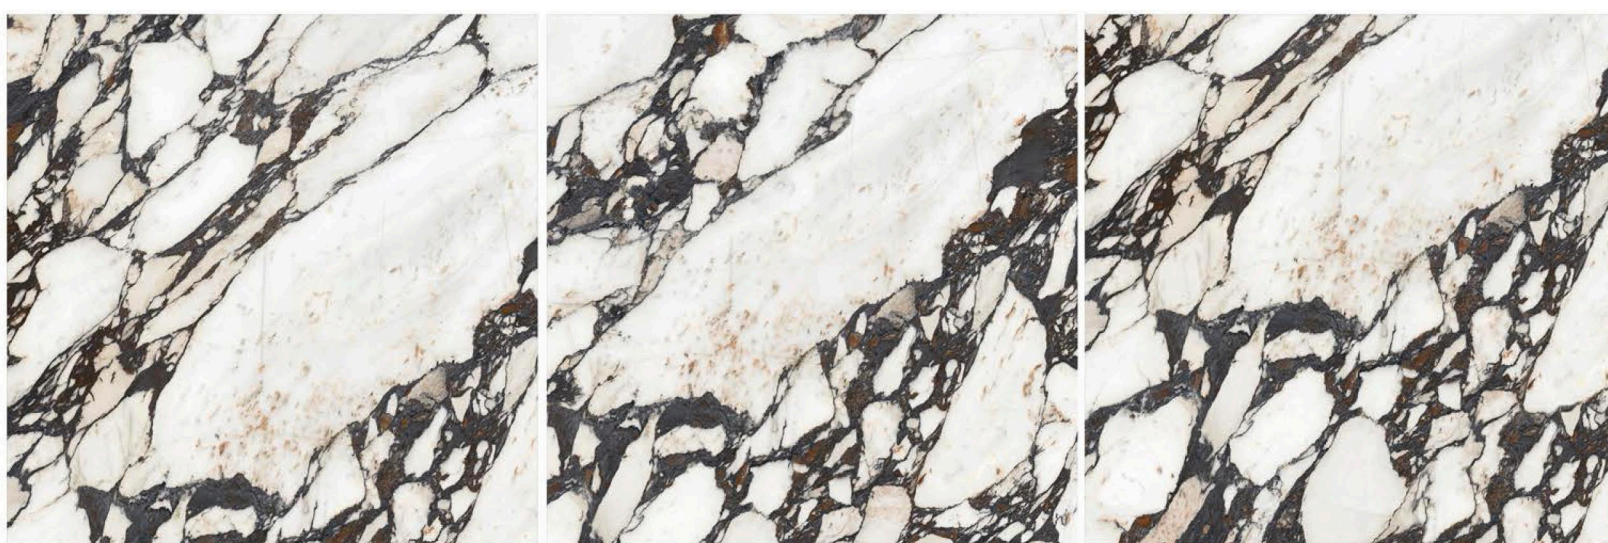

IMPACT STATUARIO

1200 X 1200 MM , HIGH GLOSS ,