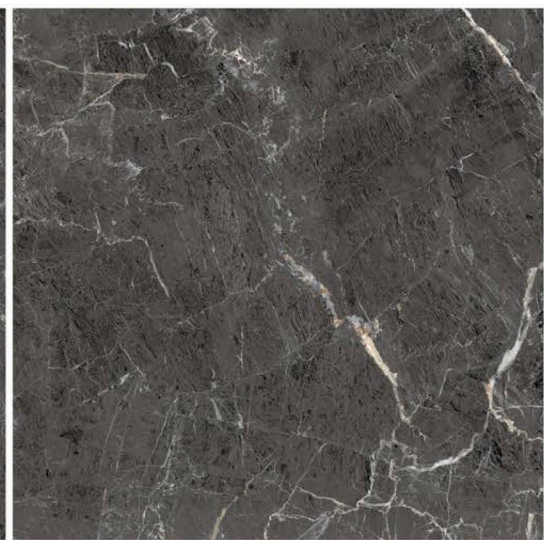

EMPERADOR COFFEE

1200 X 1200 MM , HIGH GLOSS ,

IMPACT STATUARIO

1200 X 1200 MM , HIGH GLOSS ,

MONT GOLD

1200 X 1200 MM , HIGH GLOSS ,

OSIRIS GREY

1200 X 1200 MM , HIGH GLOSS ,