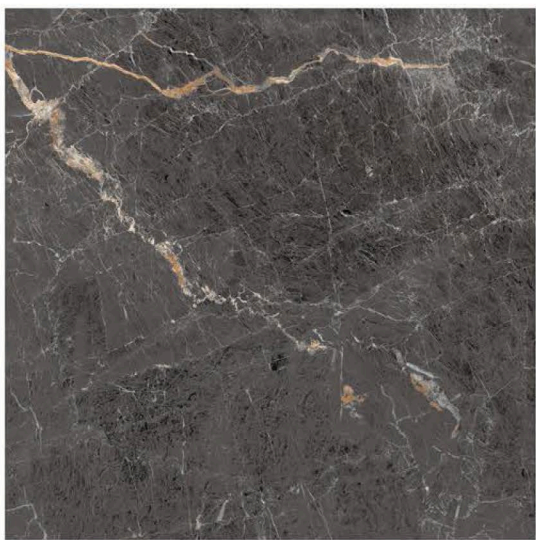

EMPERADOR COFFEE

1200 X 1200 MM , HIGH GLOSS ,

IMPACT STATUARIO

1200 X 1200 MM , HIGH GLOSS ,

MONT GOLD

1200 X 1200 MM , HIGH GLOSS ,

OSIRIS GREY

1200 X 1200 MM , HIGH GLOSS ,