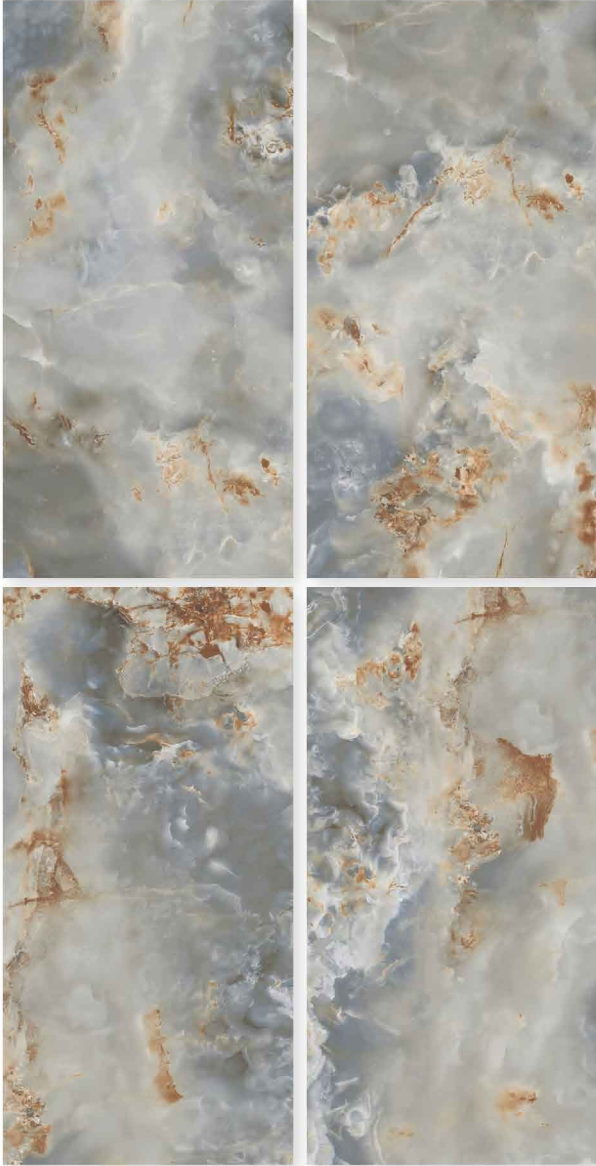

SURFACE
GLOSSY

RANDOM
5

**SMOK
ONYX MULTI**

POLISHED
Collection

SIZE
600 X 1200 MM

SURFACE
GLOSSY

RANDOM
5

SMOK ONYX GREEN