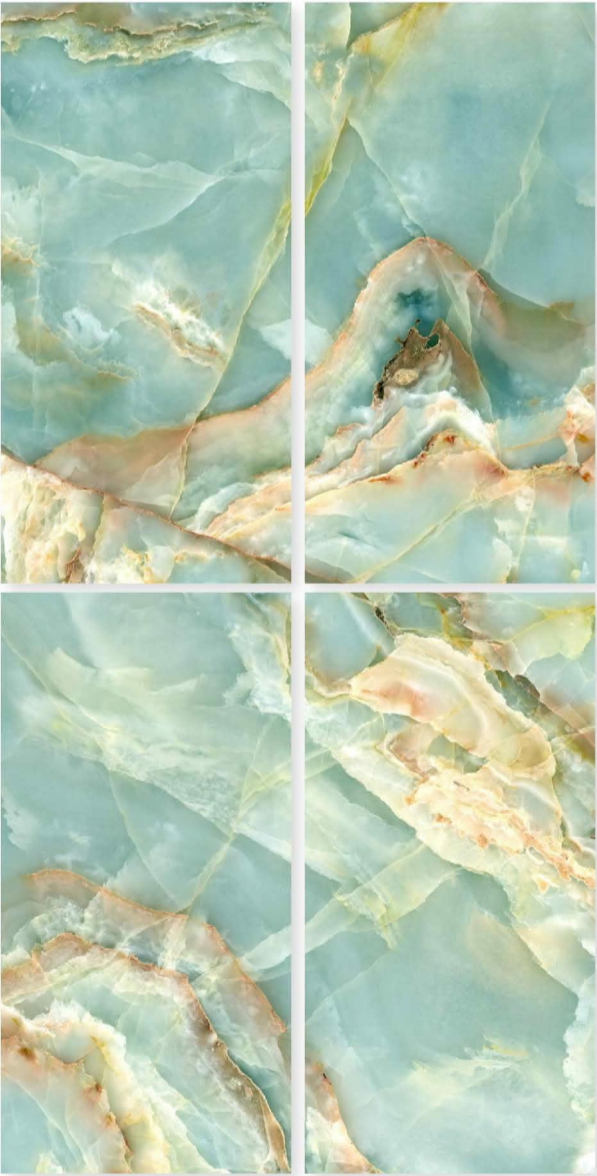

ONYX PARADISO RED

SIZE
600 X 1200 MM

SURFACE
GLOSSY

RANDOM
6

ONYX PARADISO GREEN

SIZE
600 X 1200 MM

SURFACE
GLOSSY

RANDOM
6