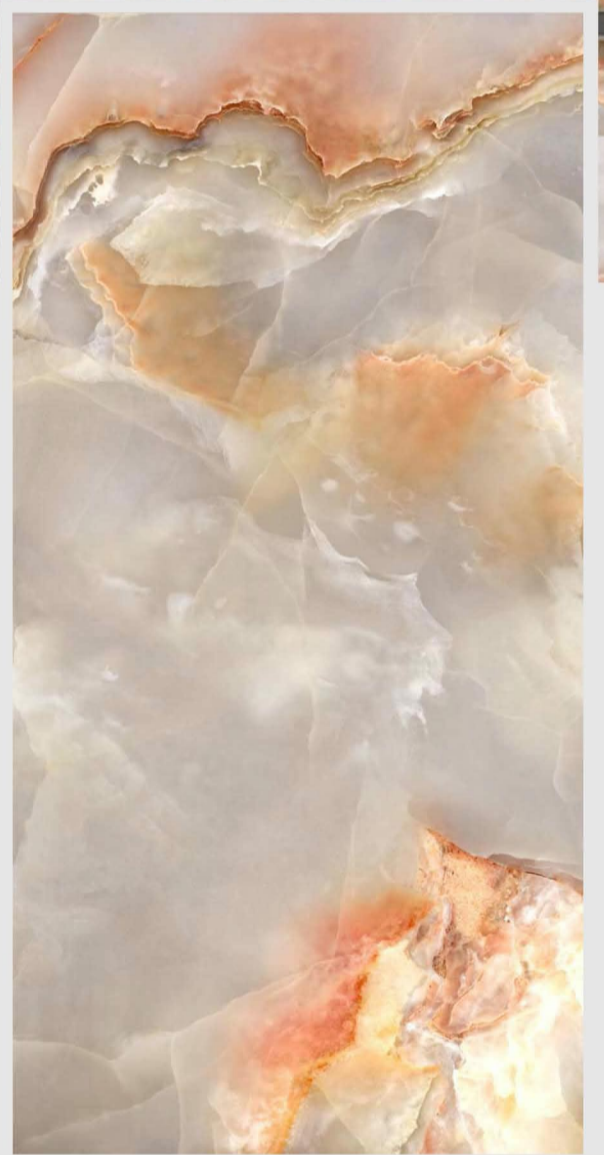

ONYX PARADISO RED

SIZE
600 X 1200 MM

SURFACE
GLOSSY

RANDOM
6