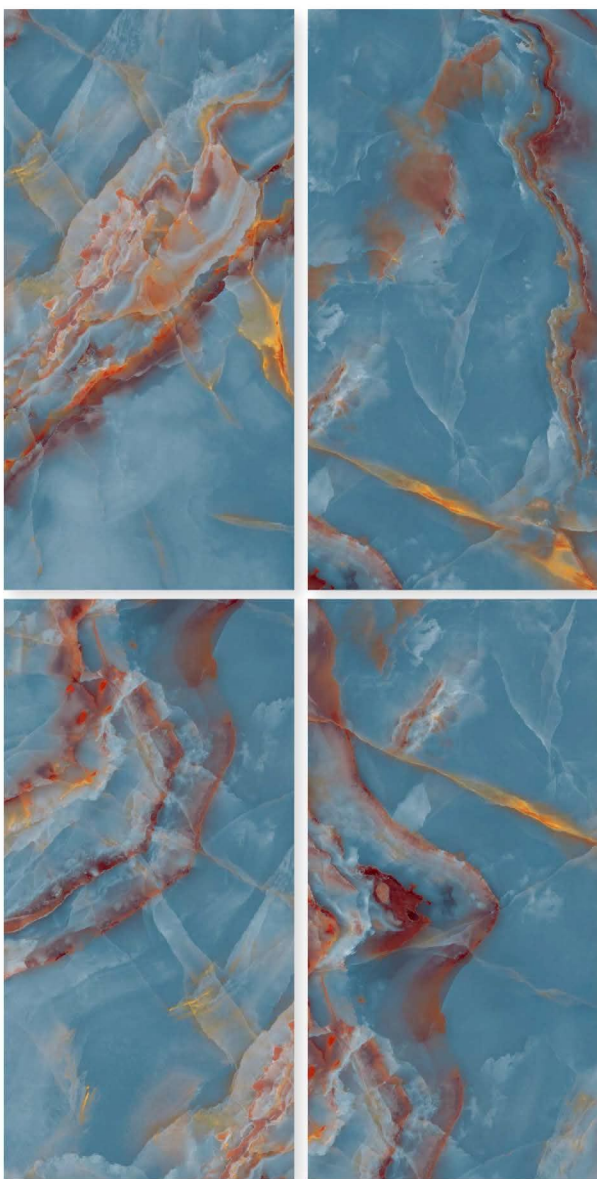

ONYX PARADISO BROWN

SIZE
600 X 1200 MM

SURFACE
GLOSSY

RANDOM
6

ONYX PARADISO BLUE

SIZE
600 X 1200 MM

SURFACE
GLOSSY

RANDOM