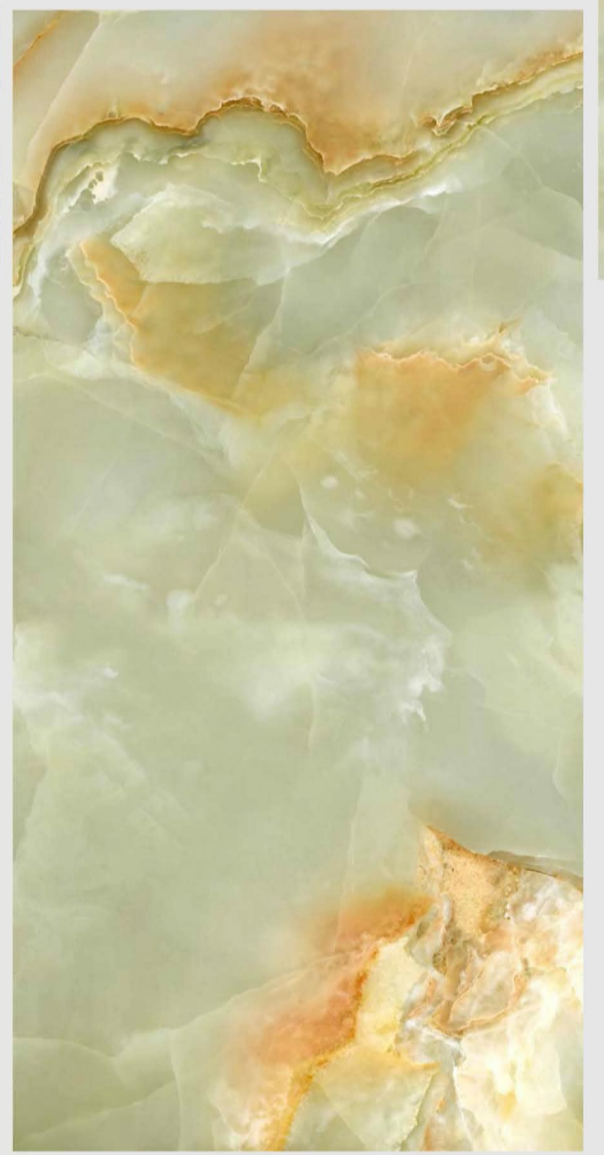

ONYX PARADISO RED

SIZE
600 X 1200 MM

SURFACE
GLOSSY

RANDOM
6

ONYX PARADISO GREEN

SIZE
600 X 1200 MM

SURFACE
GLOSSY

RANDOM
6