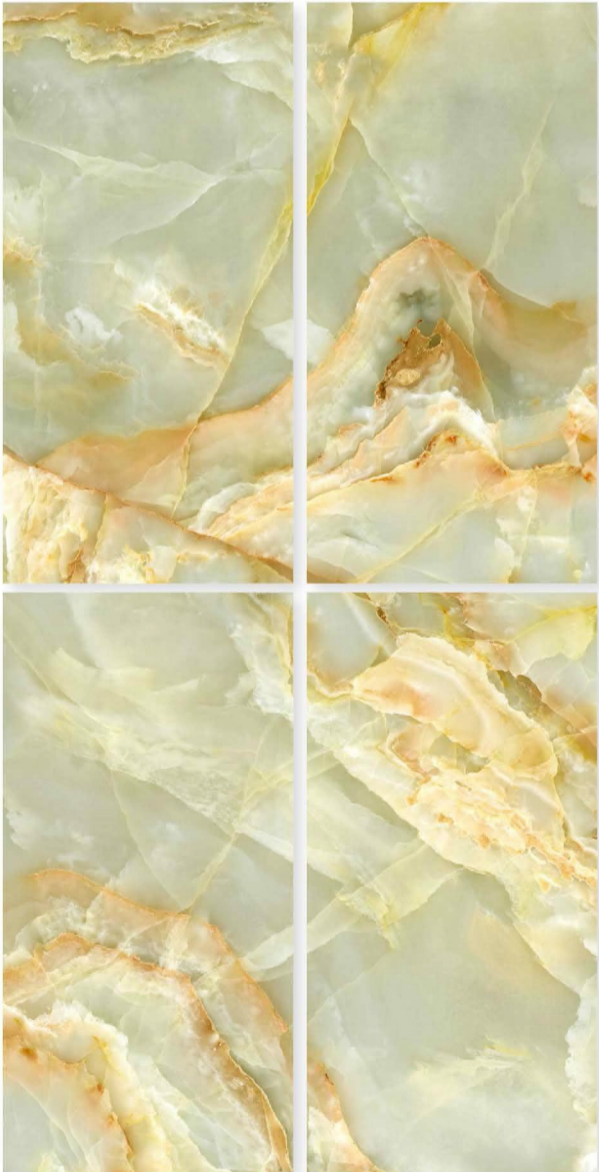

ONYX PARADISO RED

SIZE
600 X 1200 MM

SURFACE
GLOSSY

RANDOM
6

ONYX PARADISO GREEN

SIZE
600 X 1200 MM

SURFACE
GLOSSY

RANDOM
6

ONYX PARADISO BROWN

SIZE
600 X 1200 MM

SURFACE
GLOSSY

RANDOM
6

ONYX PARADISO BLUE

SIZE
600 X 1200 MM

SURFACE
GLOSSY

RANDOM