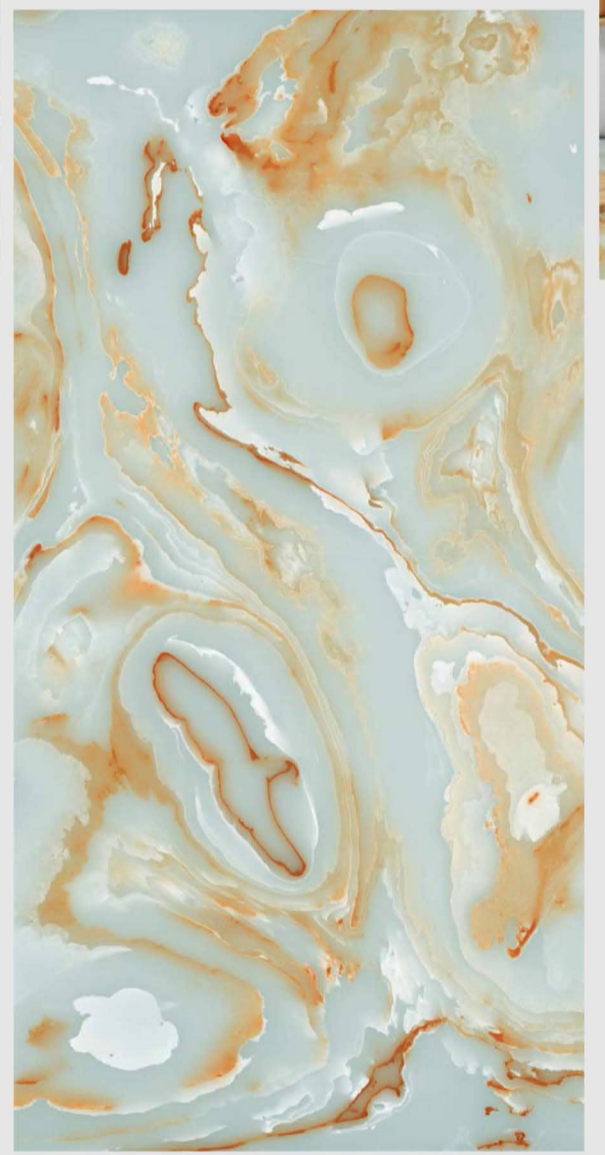

RANDOM
4

**TAURUS
RED**

SIZE
600 X 1200 MM

SURFACE
GLOSSY

RANDOM
4

**SWIRL
GREEN**

SIZE
600 X 1200 MM

SURFACE
GLOSSY