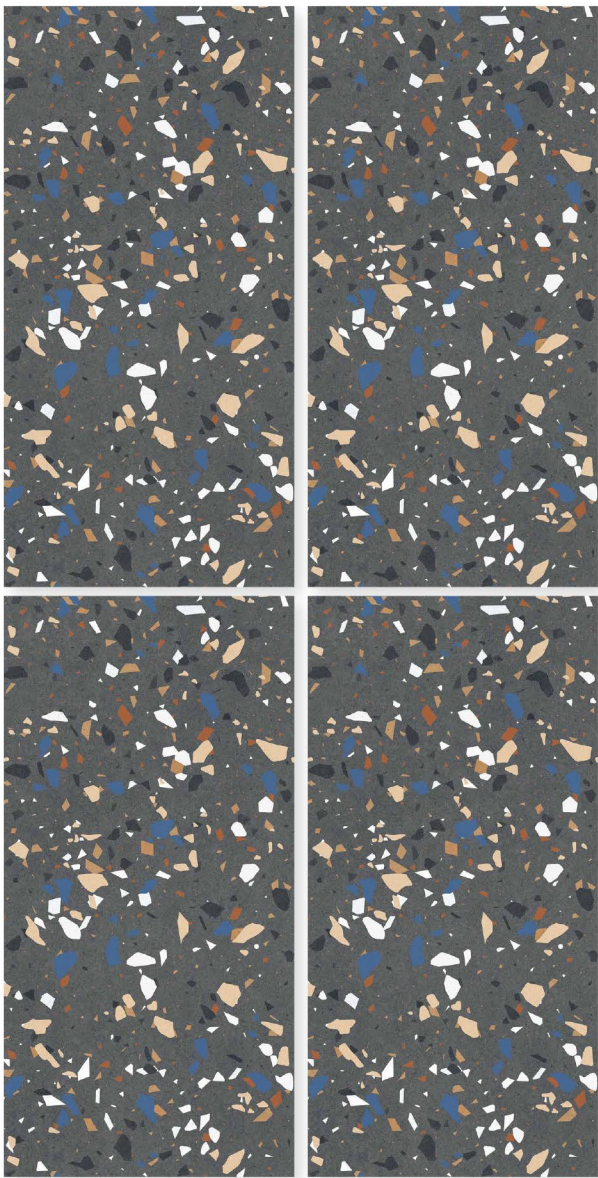

Terrazó
Collection

SIZE
600 X 1200 MM

SURFACE
MATT & CARVING

RANDOM
1

CANYON DARK

Terrazó
Collection

SIZE
600 X 1200 MM

SURFACE
MATT & CARVING