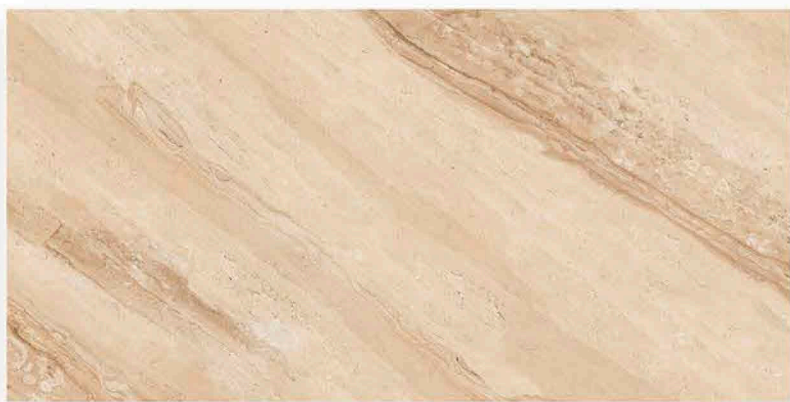

DAHINO DELIA

800 X 1600 MM, GLOSSY,