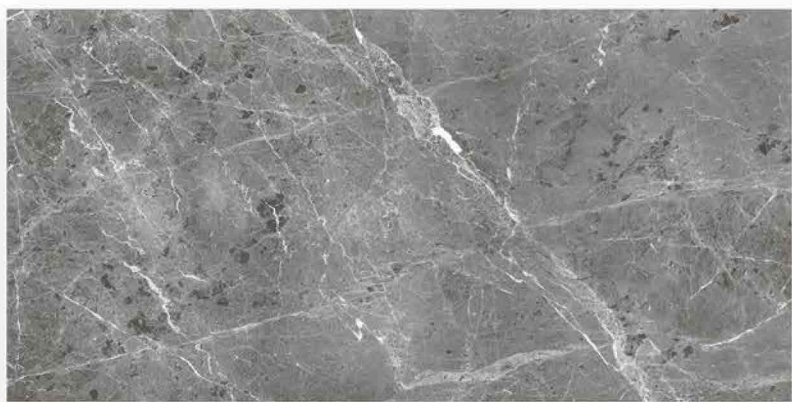

BULLBERRY GRIS

800 X 1600 MM , GLOSSY ,