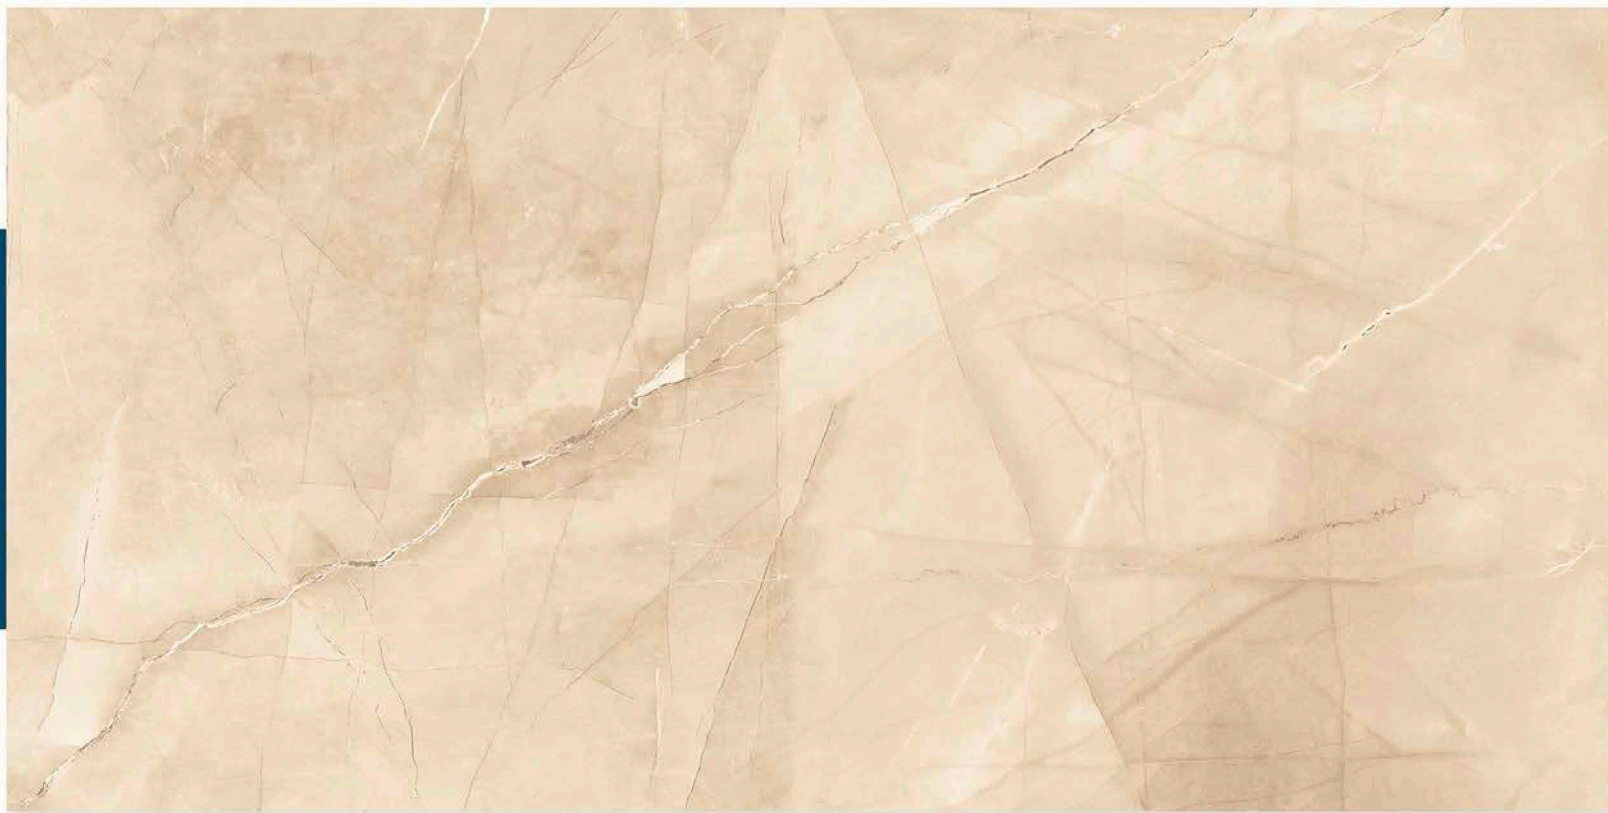

ARMANI BEIGE

800 X 1600 MM , GLOSSY ,

SPRENZA
CERAMIC