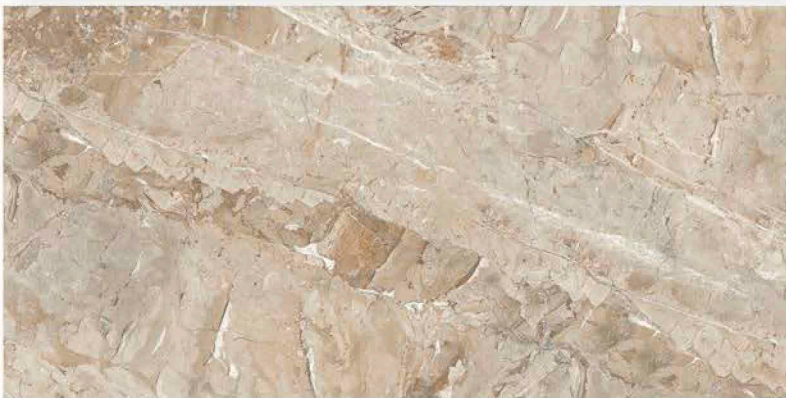

BRECCIA CLASSIC

800 X 1600 MM , GLOSSY ,

SPRENZA
CERALLP