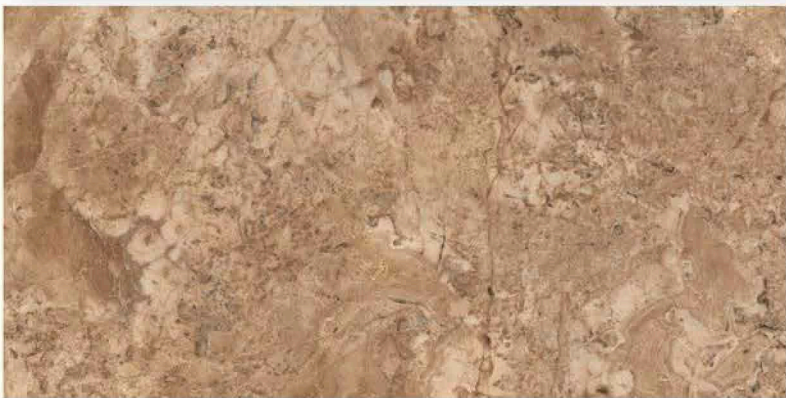

EMPRO BROWN

800 X 1600 MM , GLOSSY ,

SPRENZA
CERAMIC