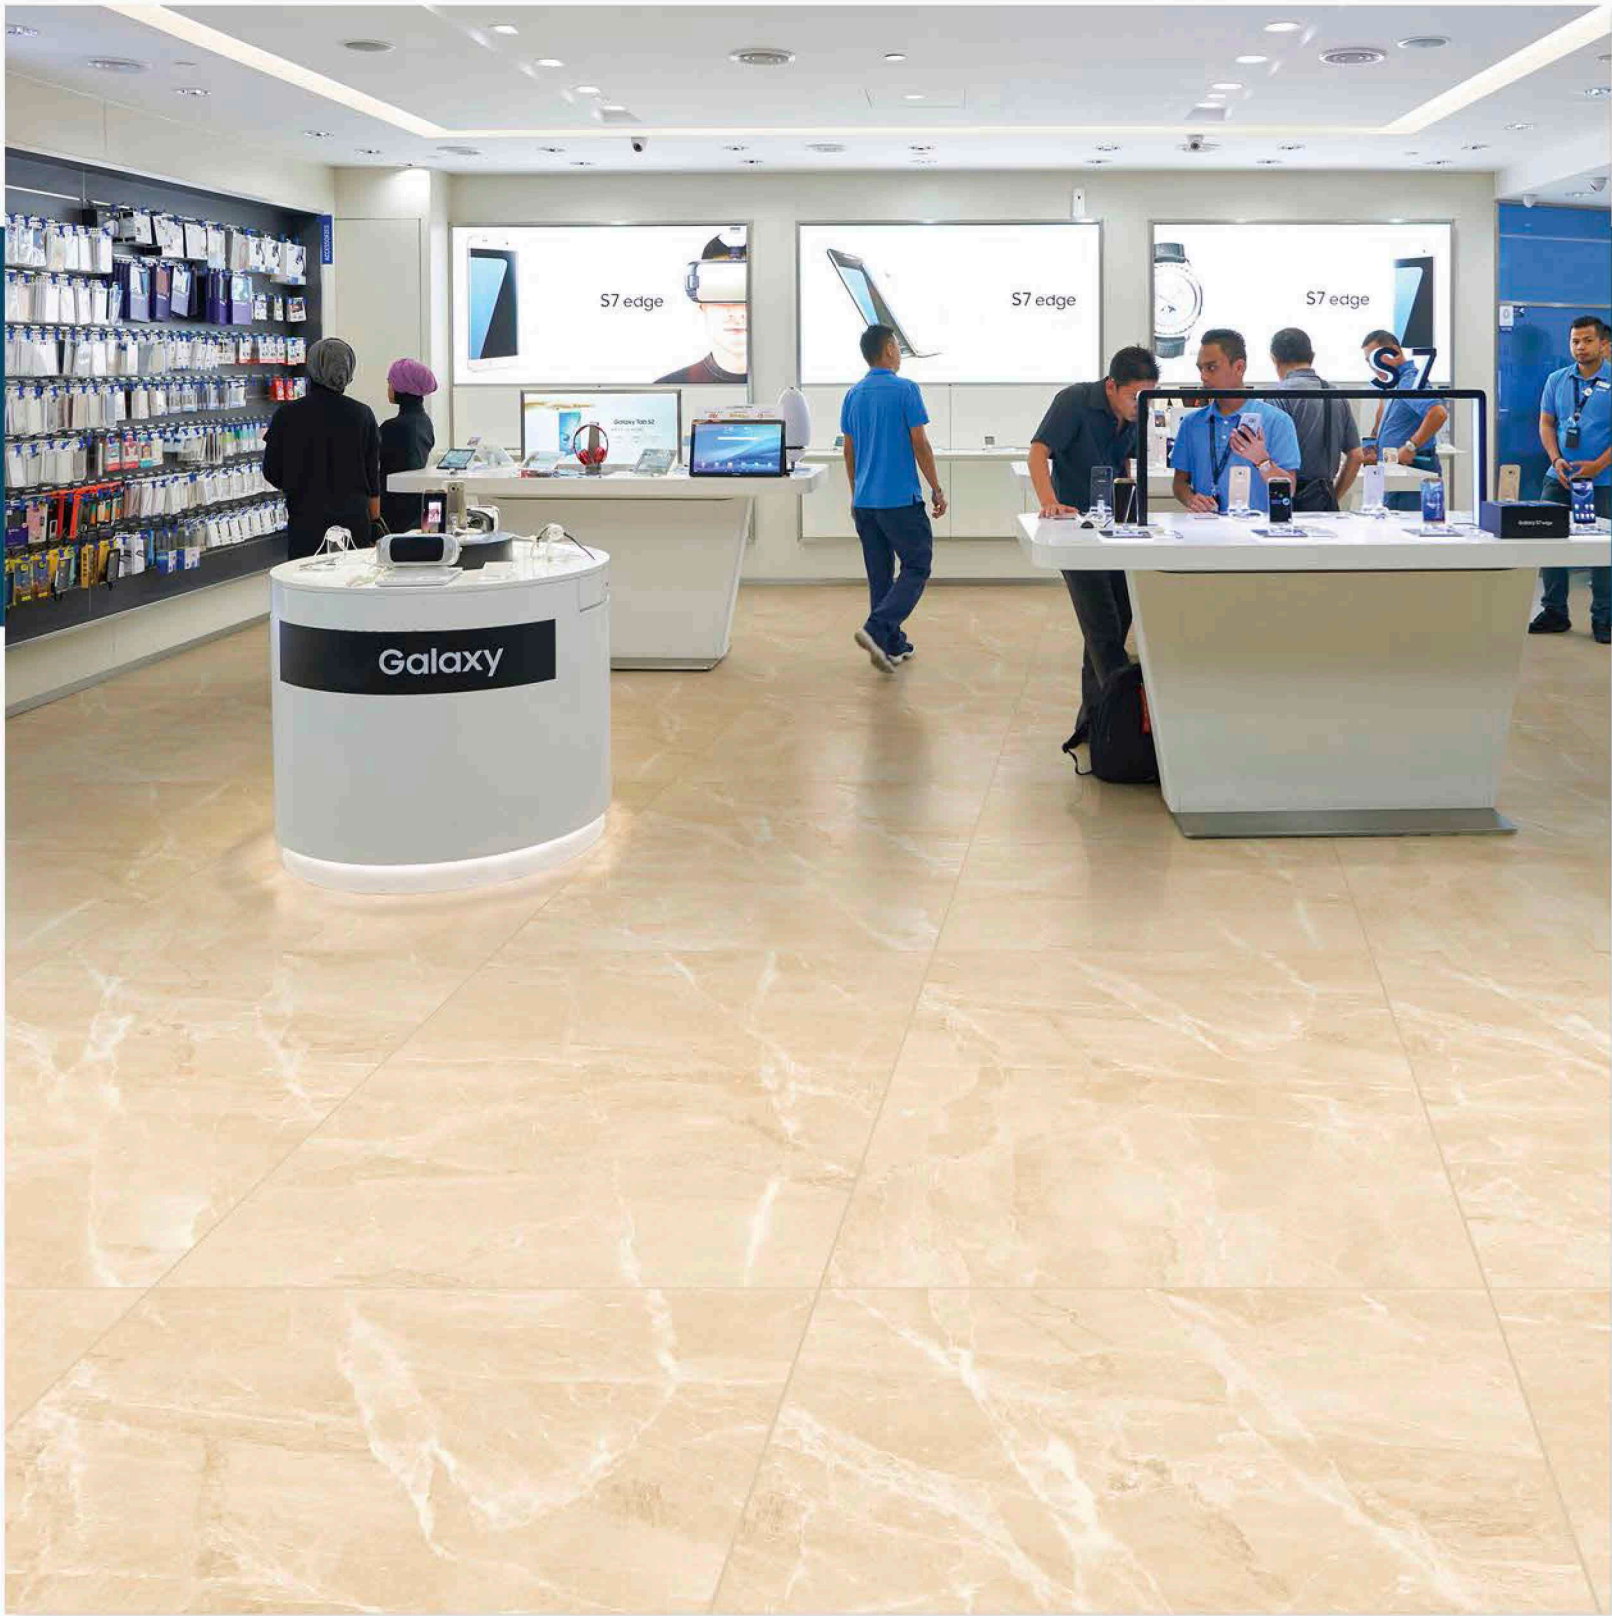

MOON BEIGE

800 X 1600 MM , GLOSSY ,