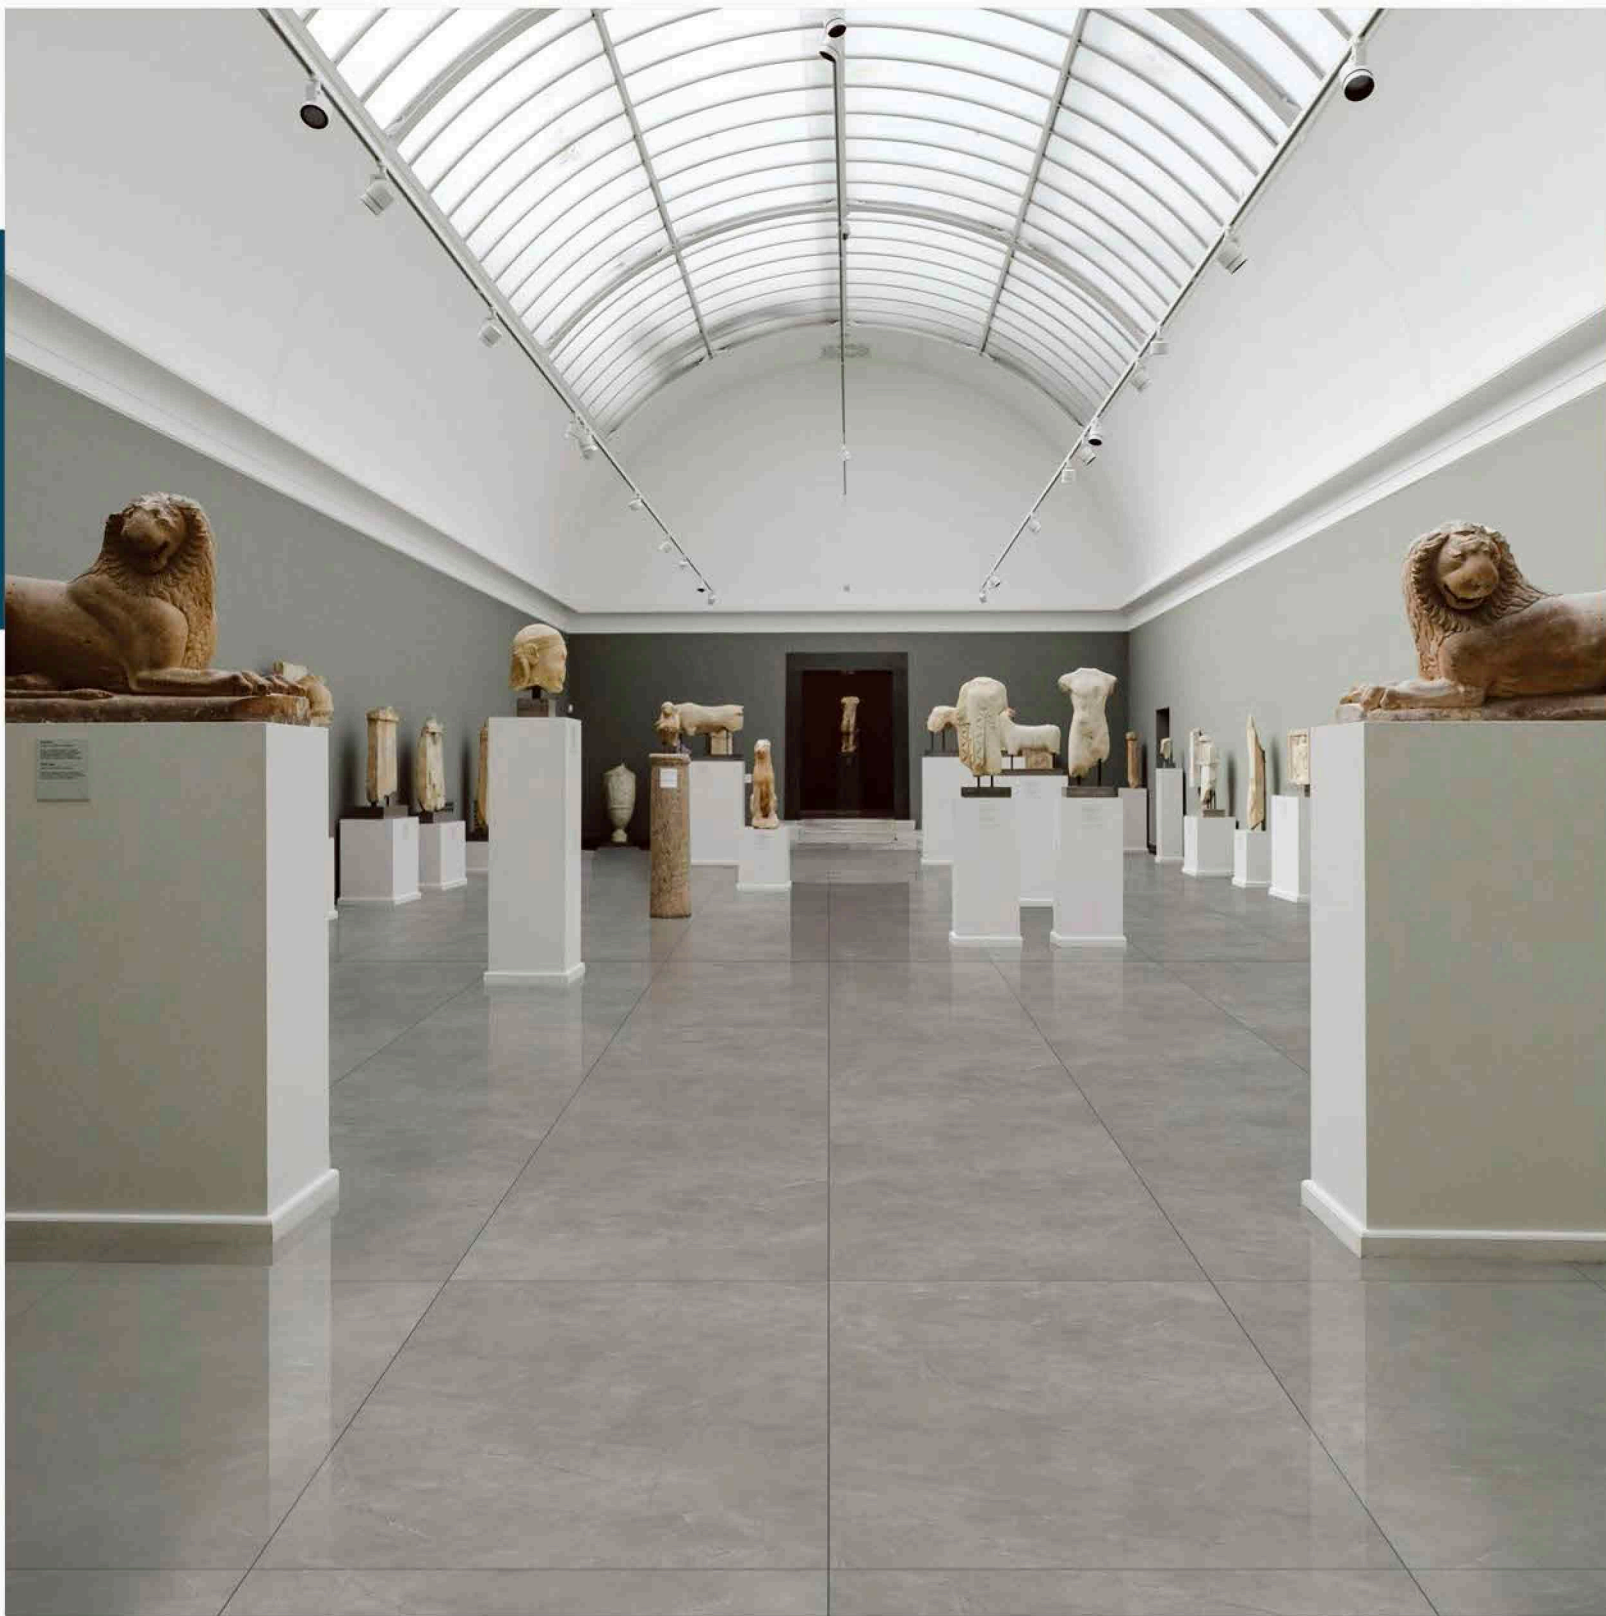

ARMANO GRIS

800 X 1600 MM , GLOSSY ,