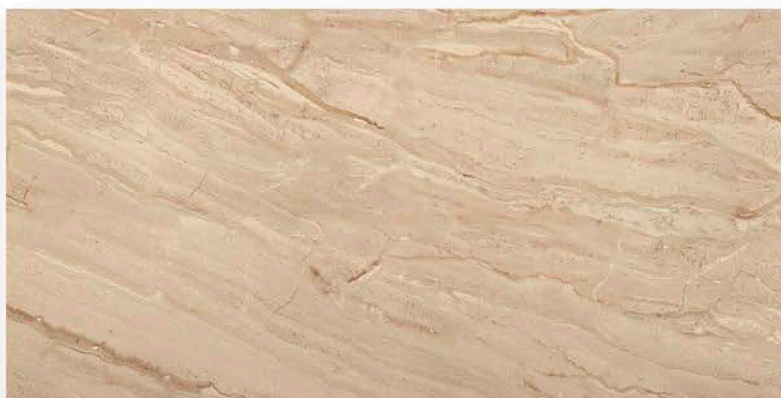

DYNA MOSH

800 X 1600 MM , GLOSSY ,

SPRENZA
CERAMIC