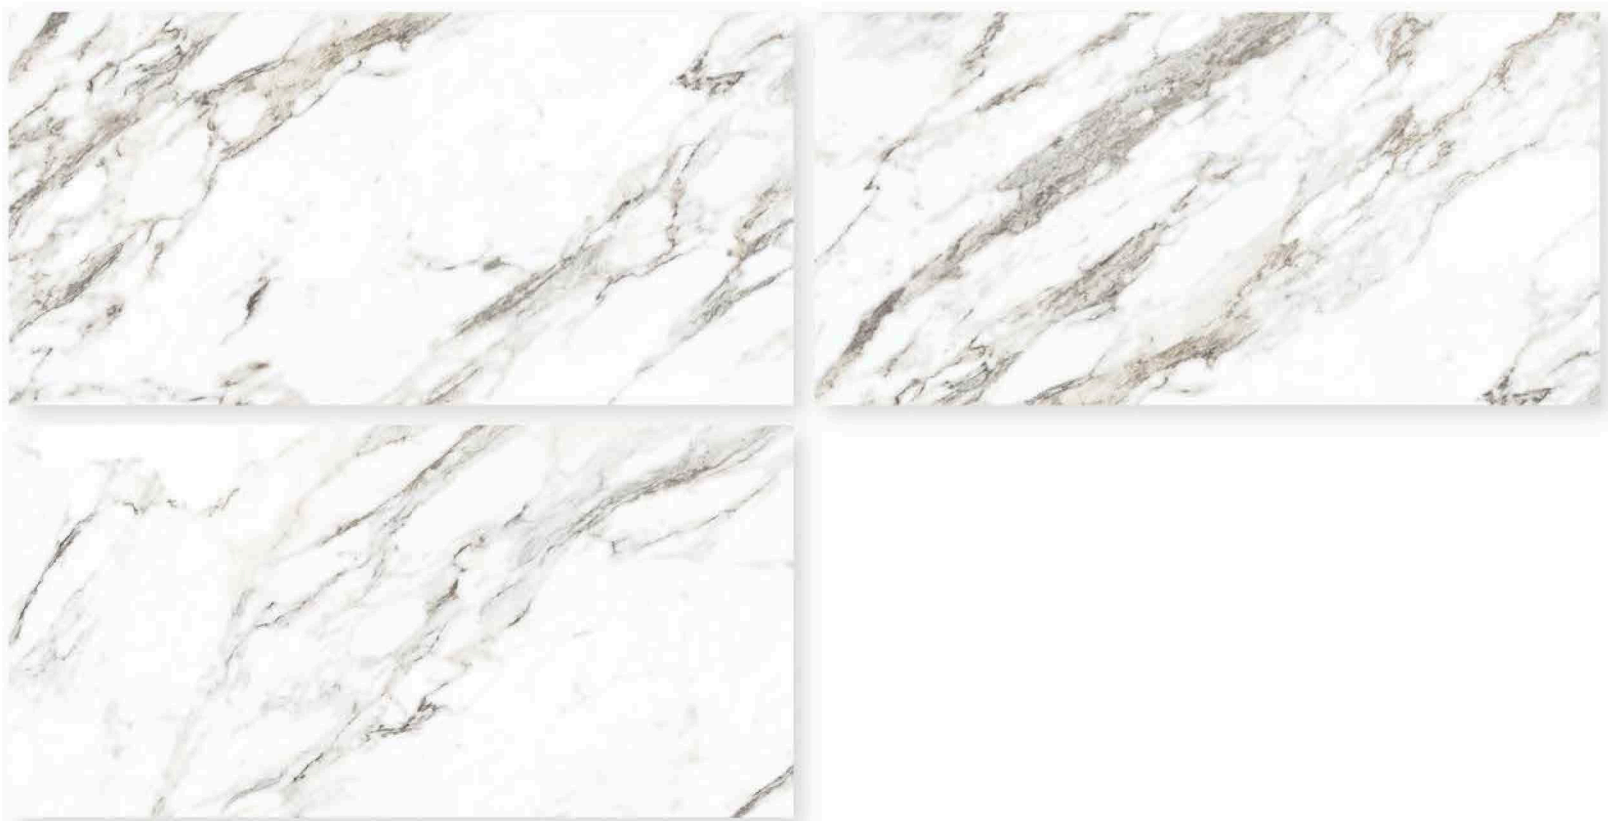

MARBITA WHITE

800 X 1600 MM , GLOSSY ,