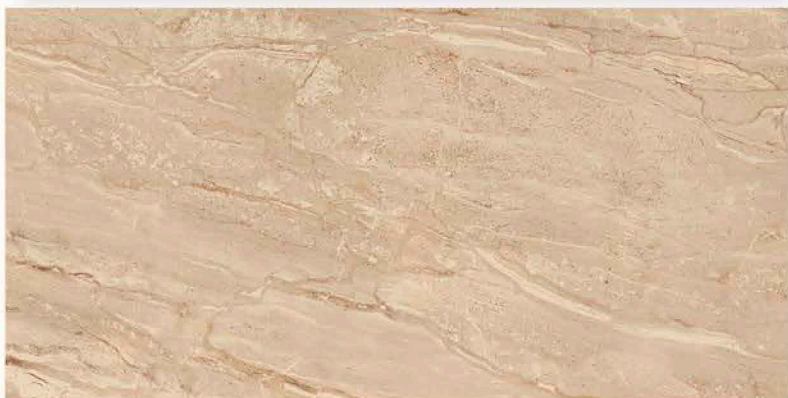

DYNA MOSH

800 X 1600 MM , GLOSSY ,

SPRENZA
CERAMIC