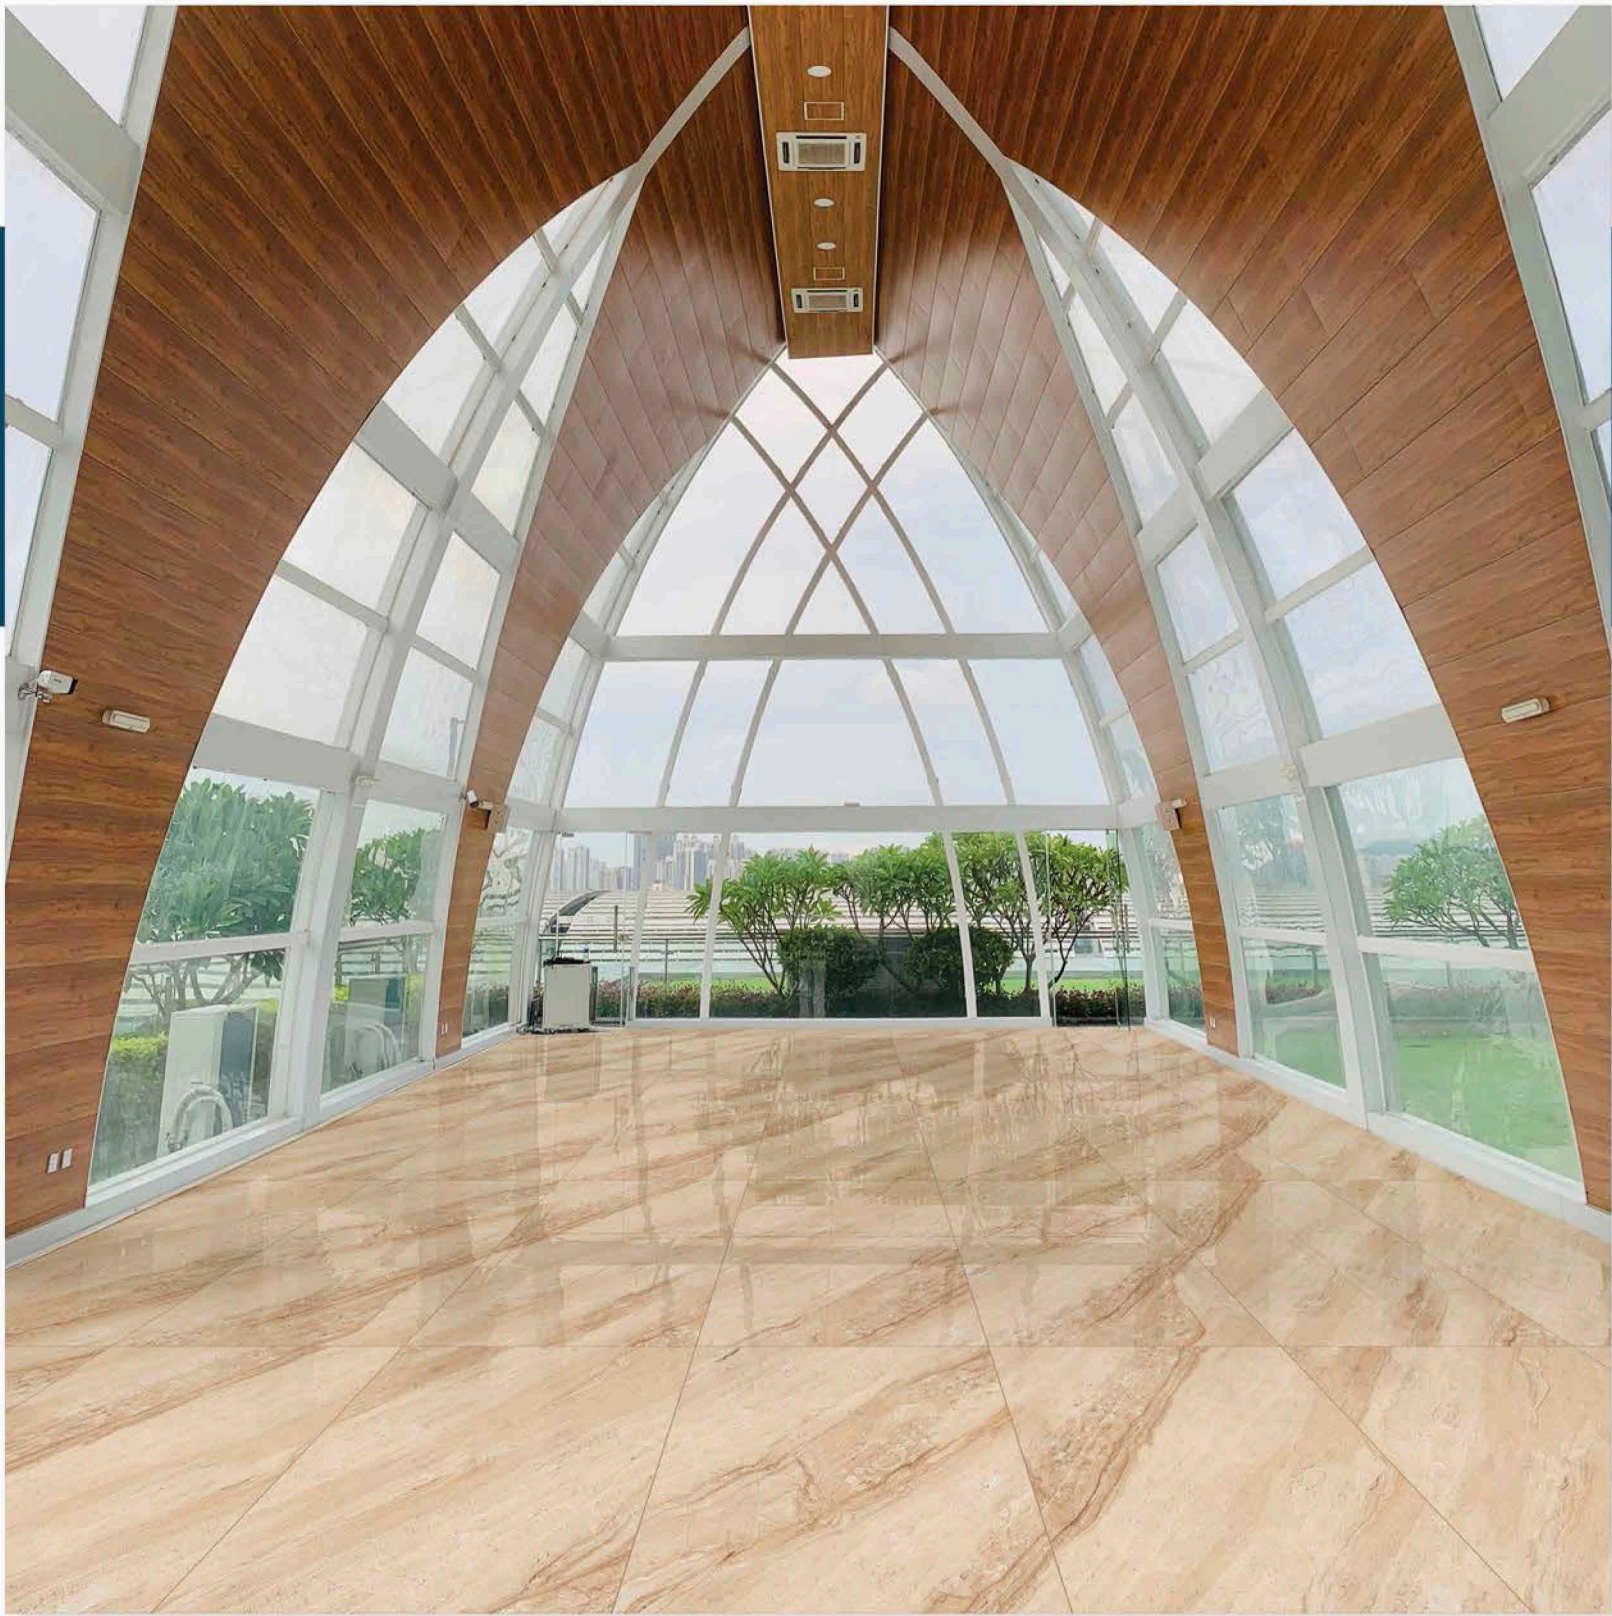

DAHINO DELIA

800 X 1600 MM, GLOSSY,