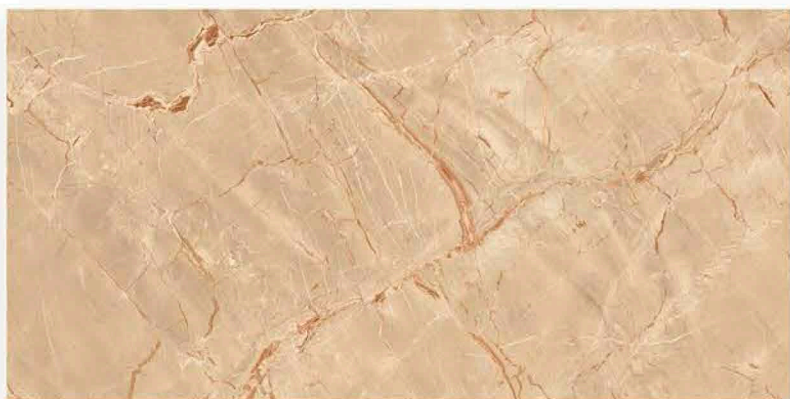

## EMPRO GRIS

800 X 1600 MM, GLOSSY,

**SPRENZA**  
CERALLP