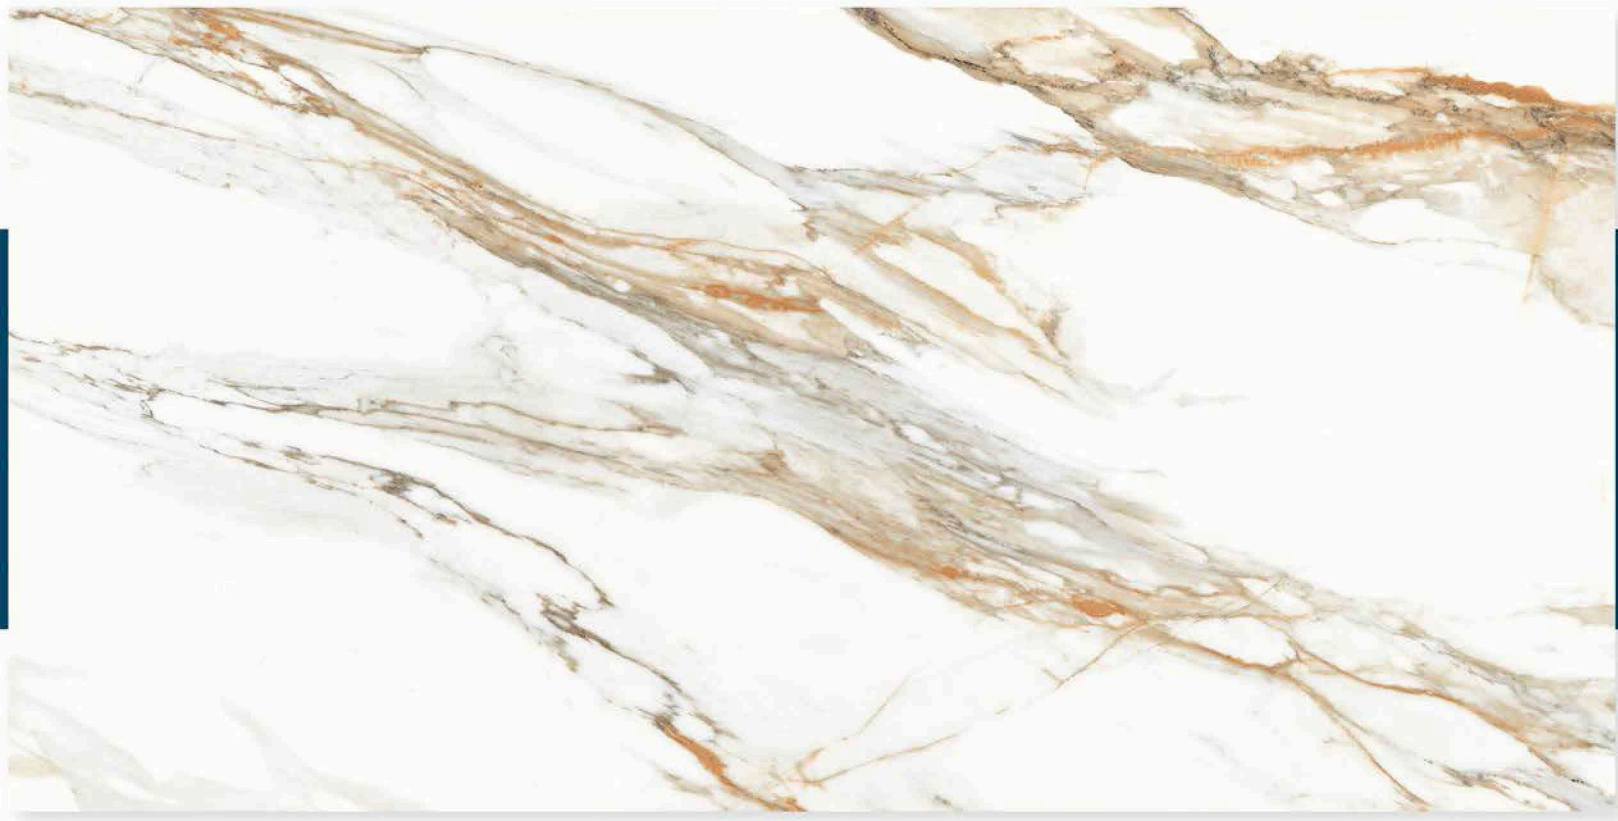

CALACATTA LUX

800 X 1600 MM , GLOSSY ,

SPRENZA
CERALLP