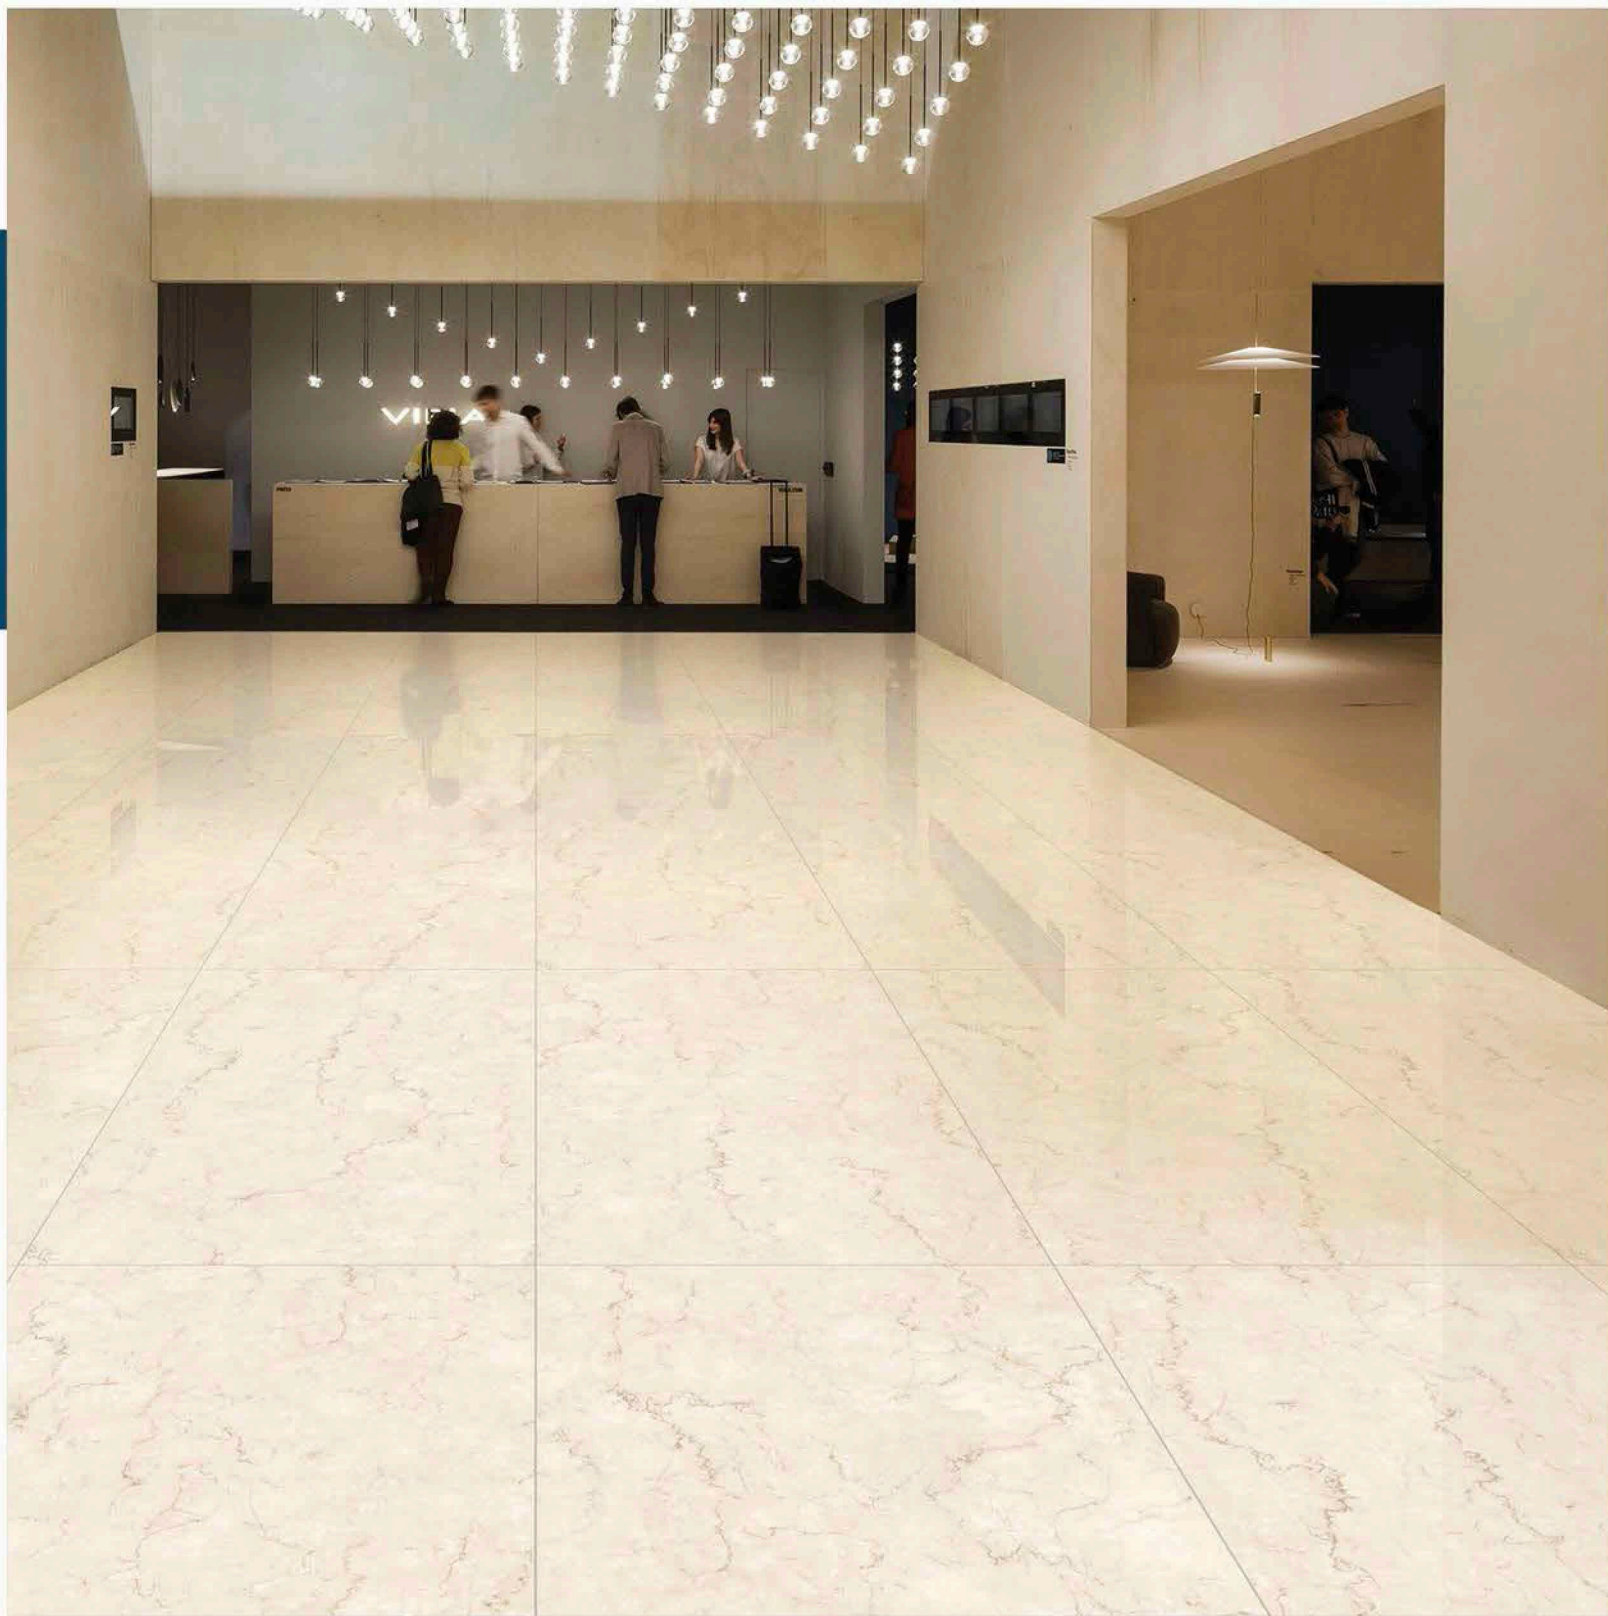

BOTTICHIINO VALENCIA

800 X 1600 MM , GLOSSY ,