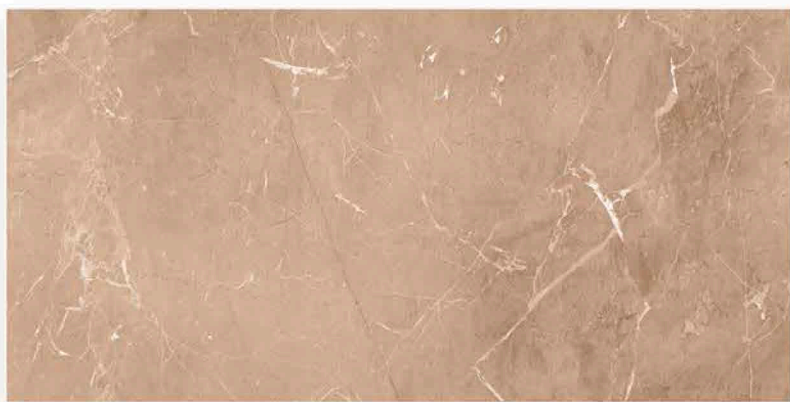

## **CERRIBEAN BEIGE**

800 X 1600 MM , GLOSSY ,

**SPRENZA**  
CERALLP