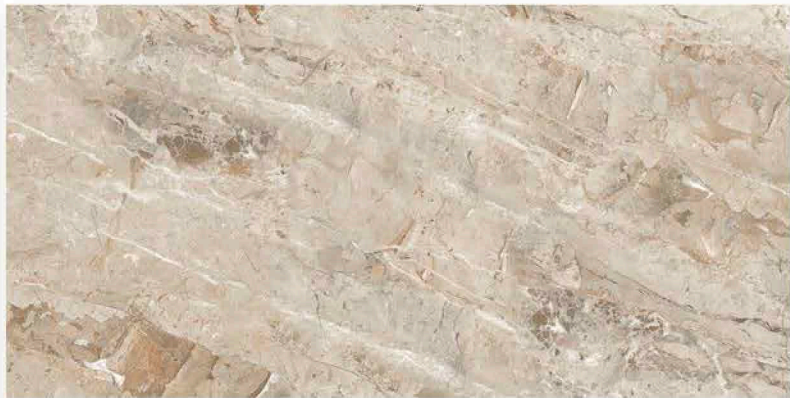

BRECCIA CLASSIC

800 X 1600 MM , GLOSSY ,

SPRENZA
CERALLP