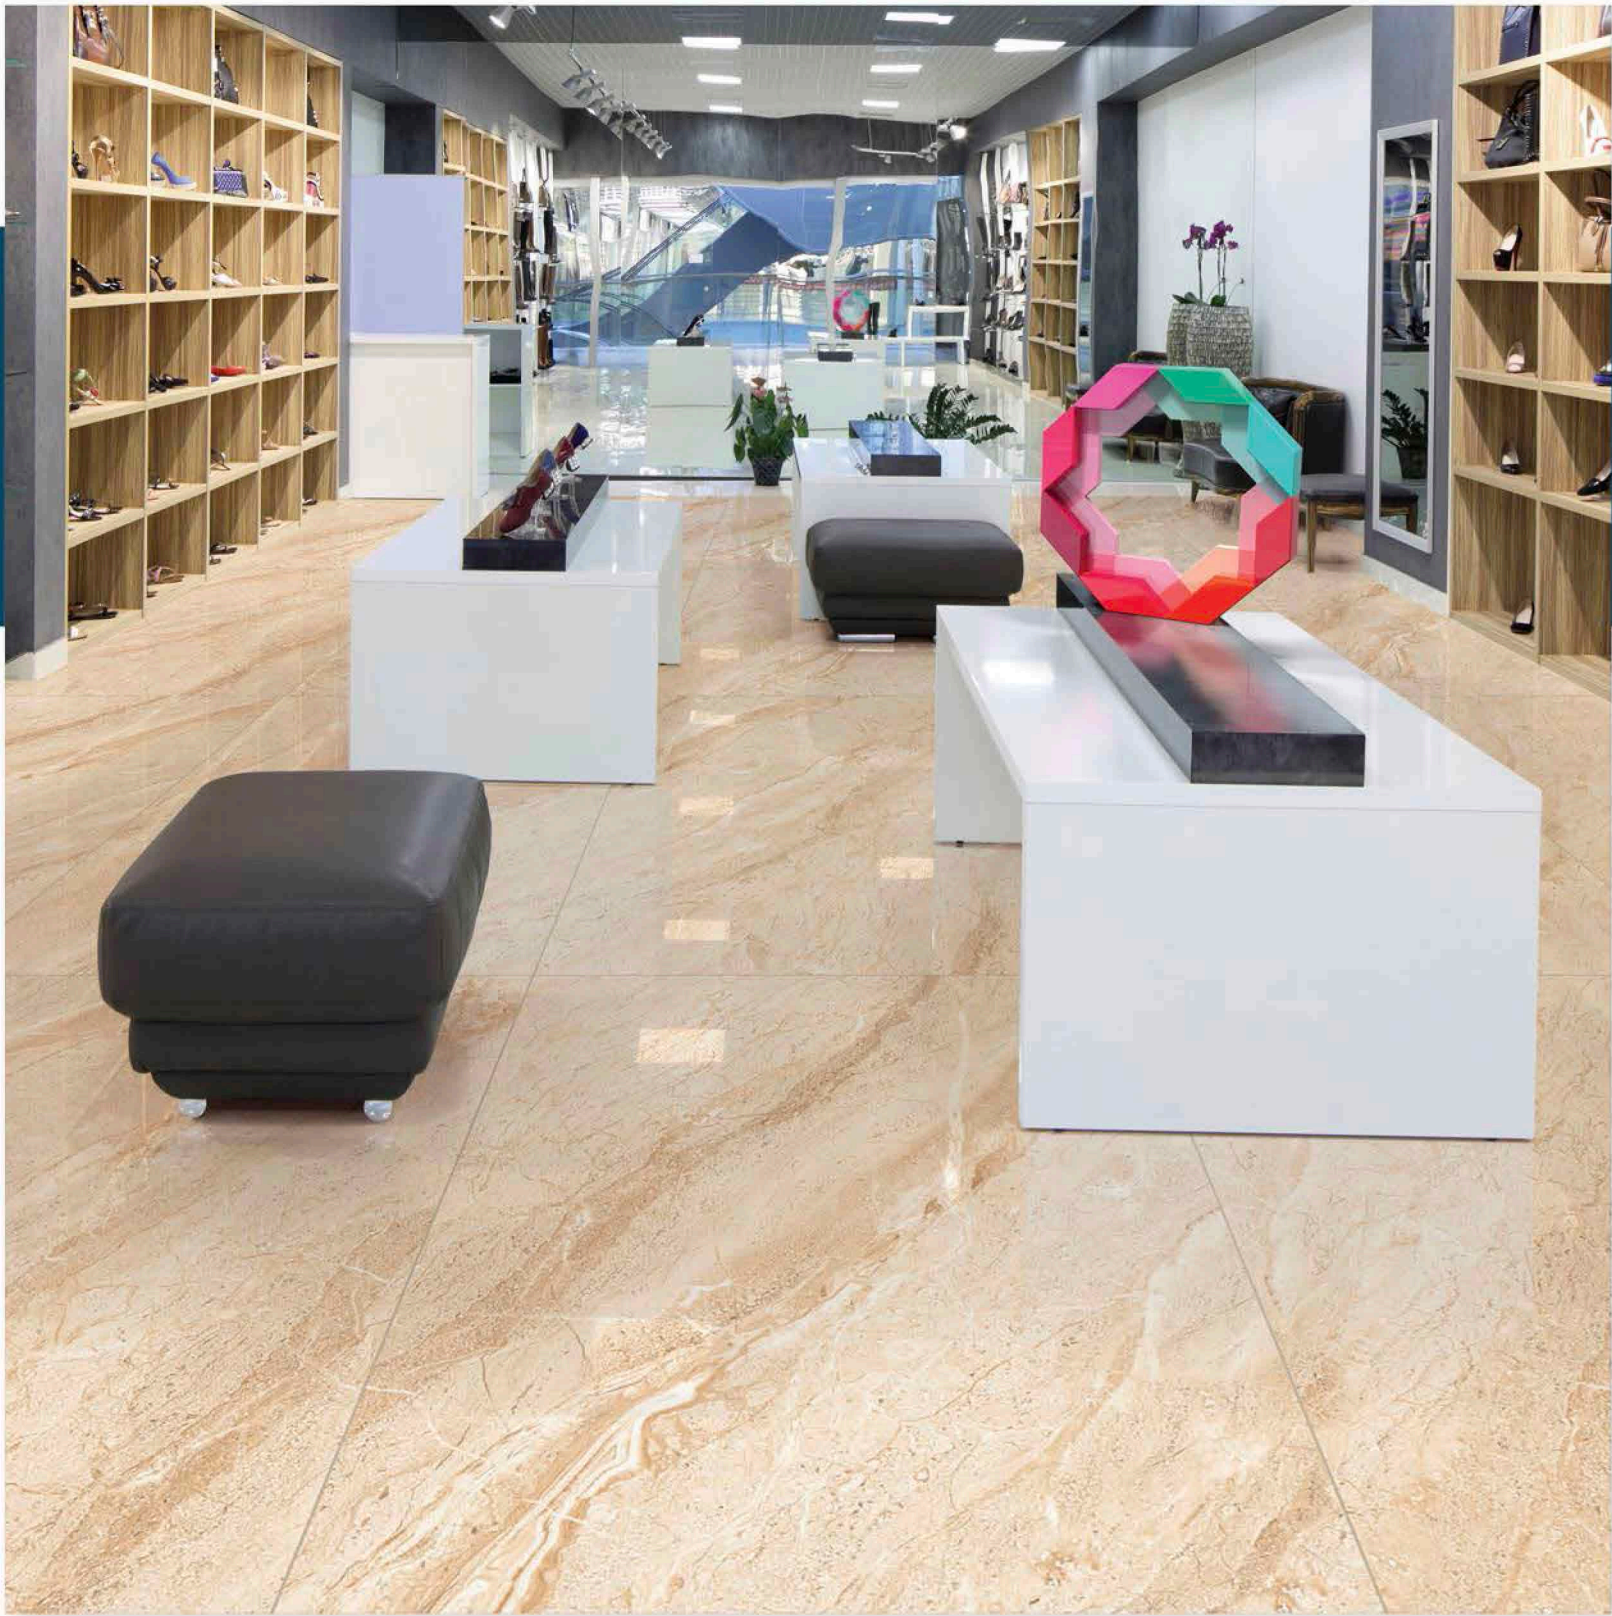

IMPERIAL DYNA

800 X 1600 MM , GLOSSY ,