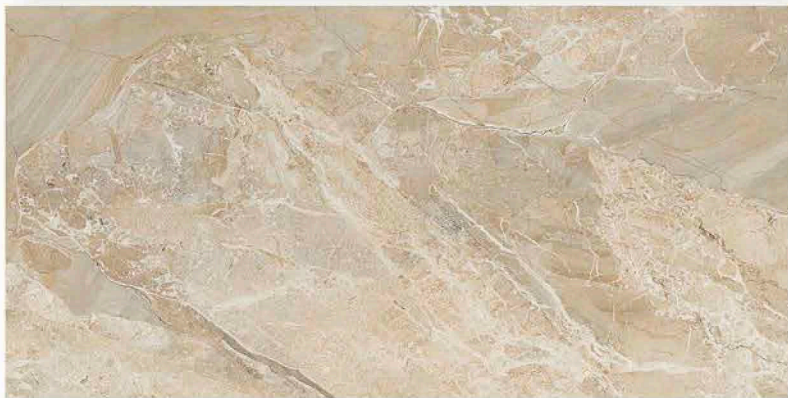

GEMAS OXFORD

800 X 1600 MM , GLOSSY ,

SPRENZA
CERAMIC