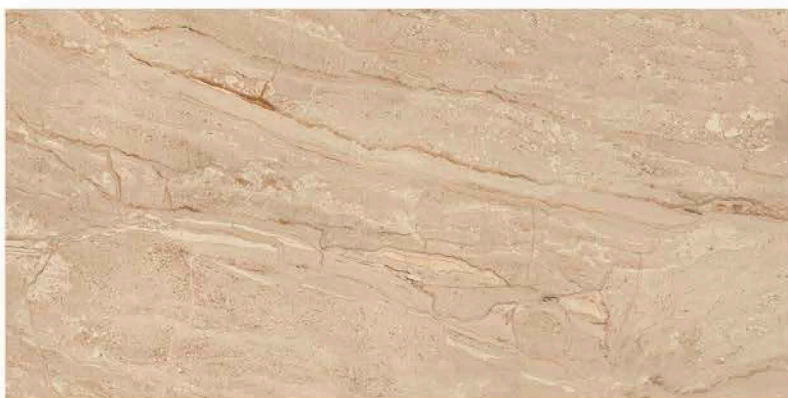

DYNA MOSH

800 X 1600 MM , GLOSSY ,

SPRENZA
CERAMIC