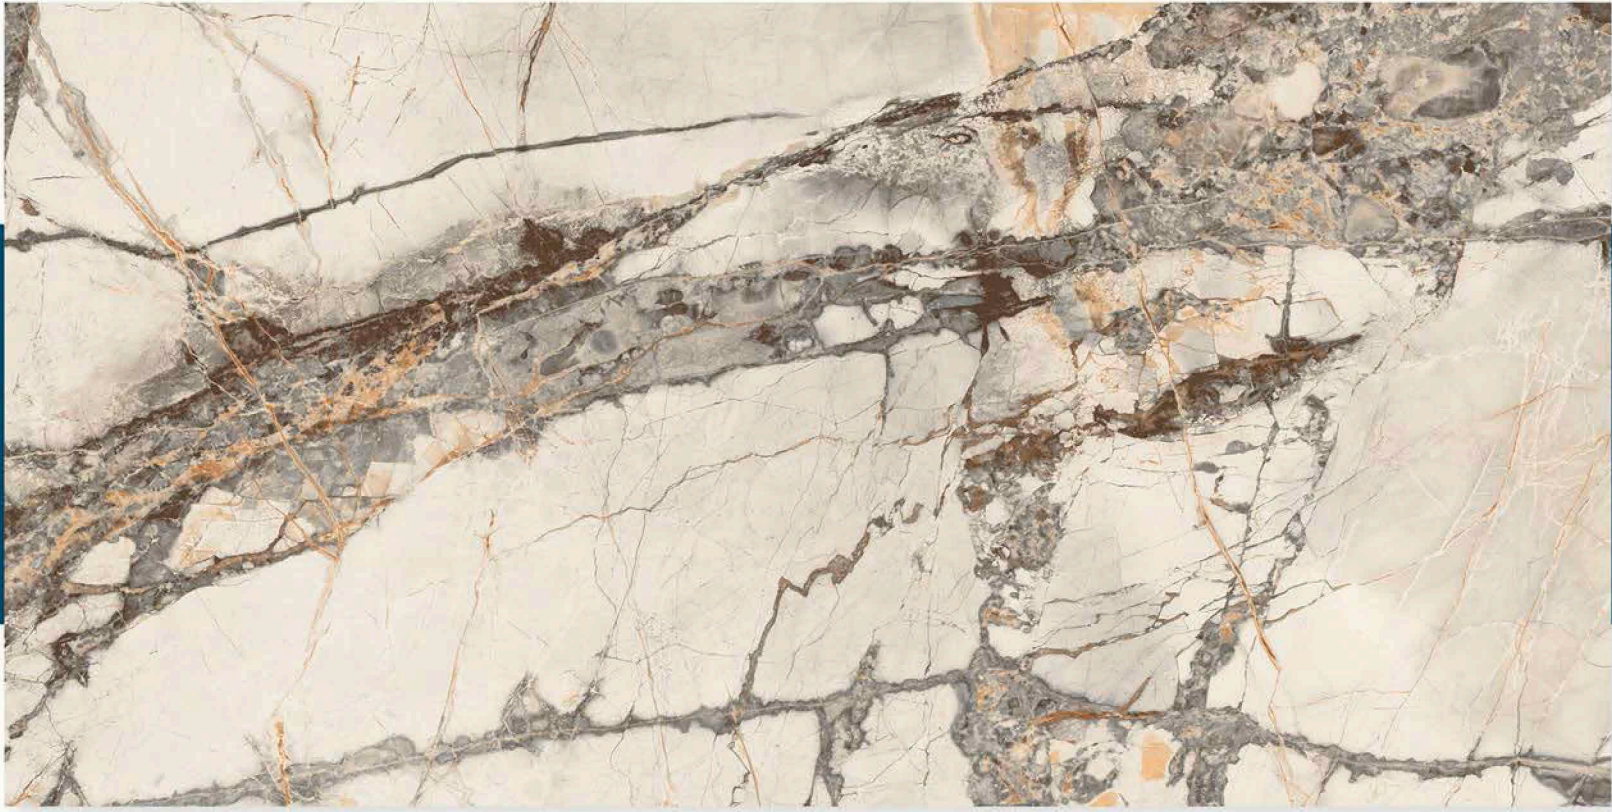

## ALBASTRO NATURAL

800 X 1600 MM , GLOSSY ,

**SPRENZA**  
CERALLP