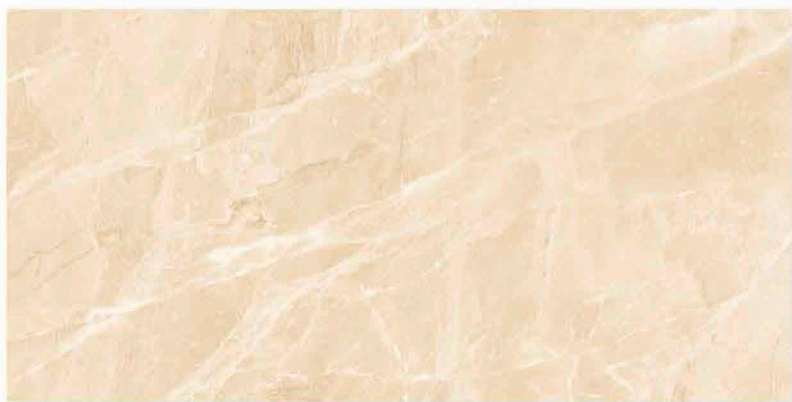

MOON BEIGE

800 X 1600 MM , GLOSSY ,