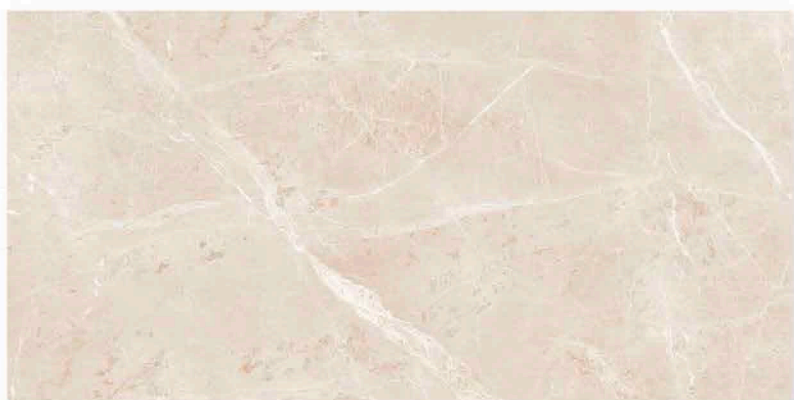

BULLBERRY BEIGE

800 X 1600 MM , GLOSSY ,

SPRENZA
CERALLP