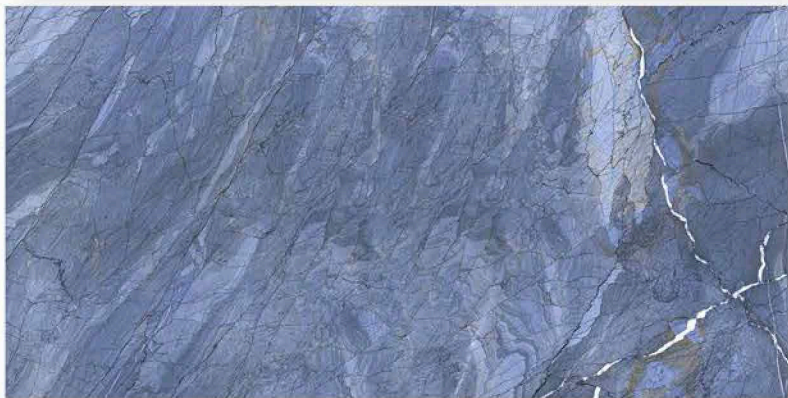

AXECOL AZUL

800 X 1600 MM , GLOSSY ,

SPRENZA
CERAMICA