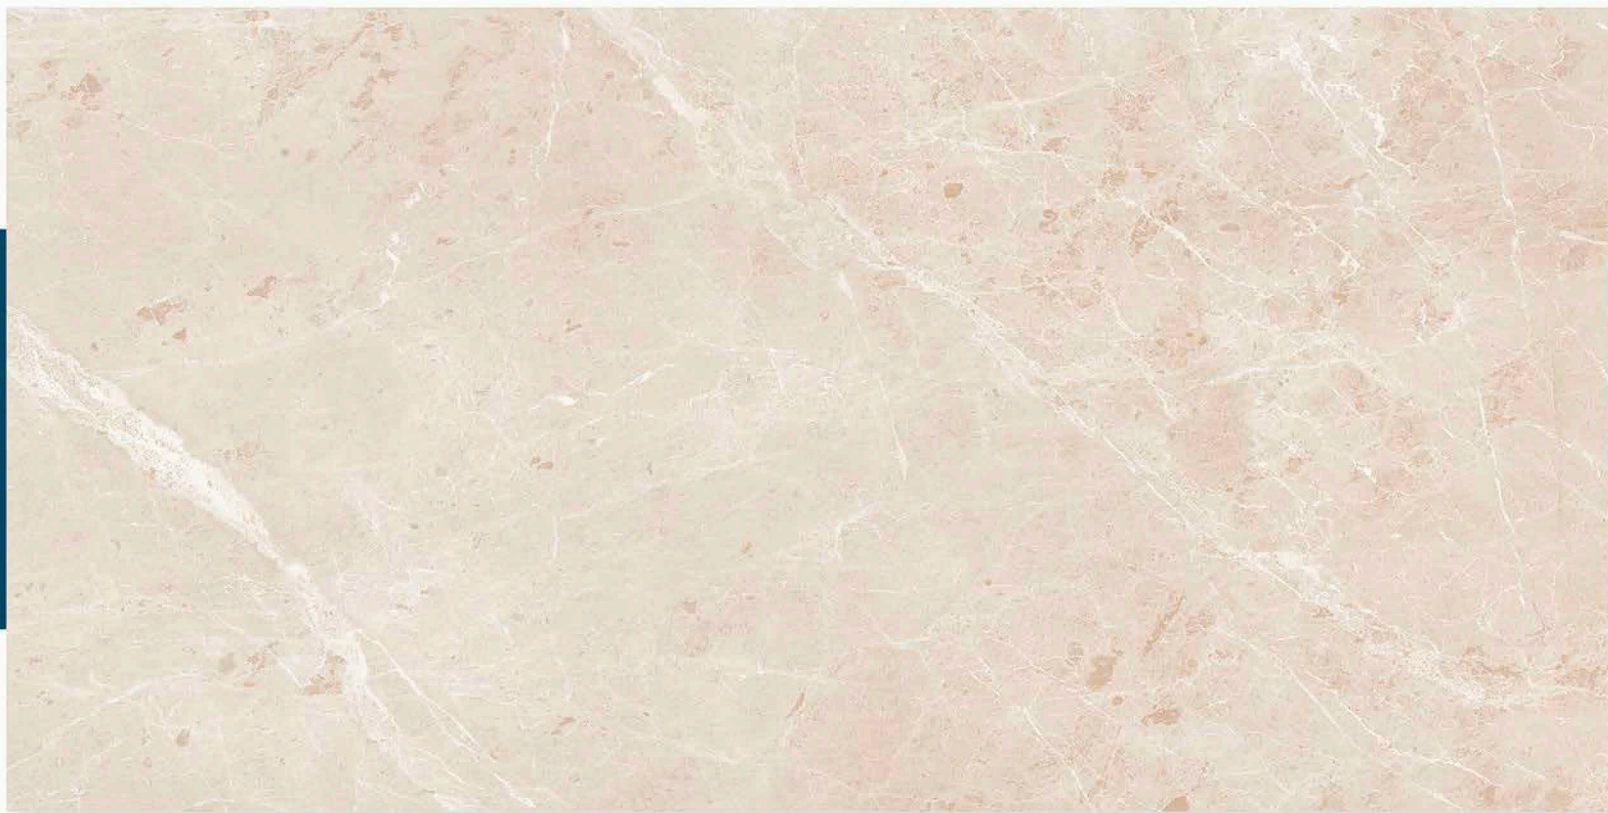

BULLBERRY BEIGE

800 X 1600 MM , GLOSSY ,

SPRENZA
CERALLP