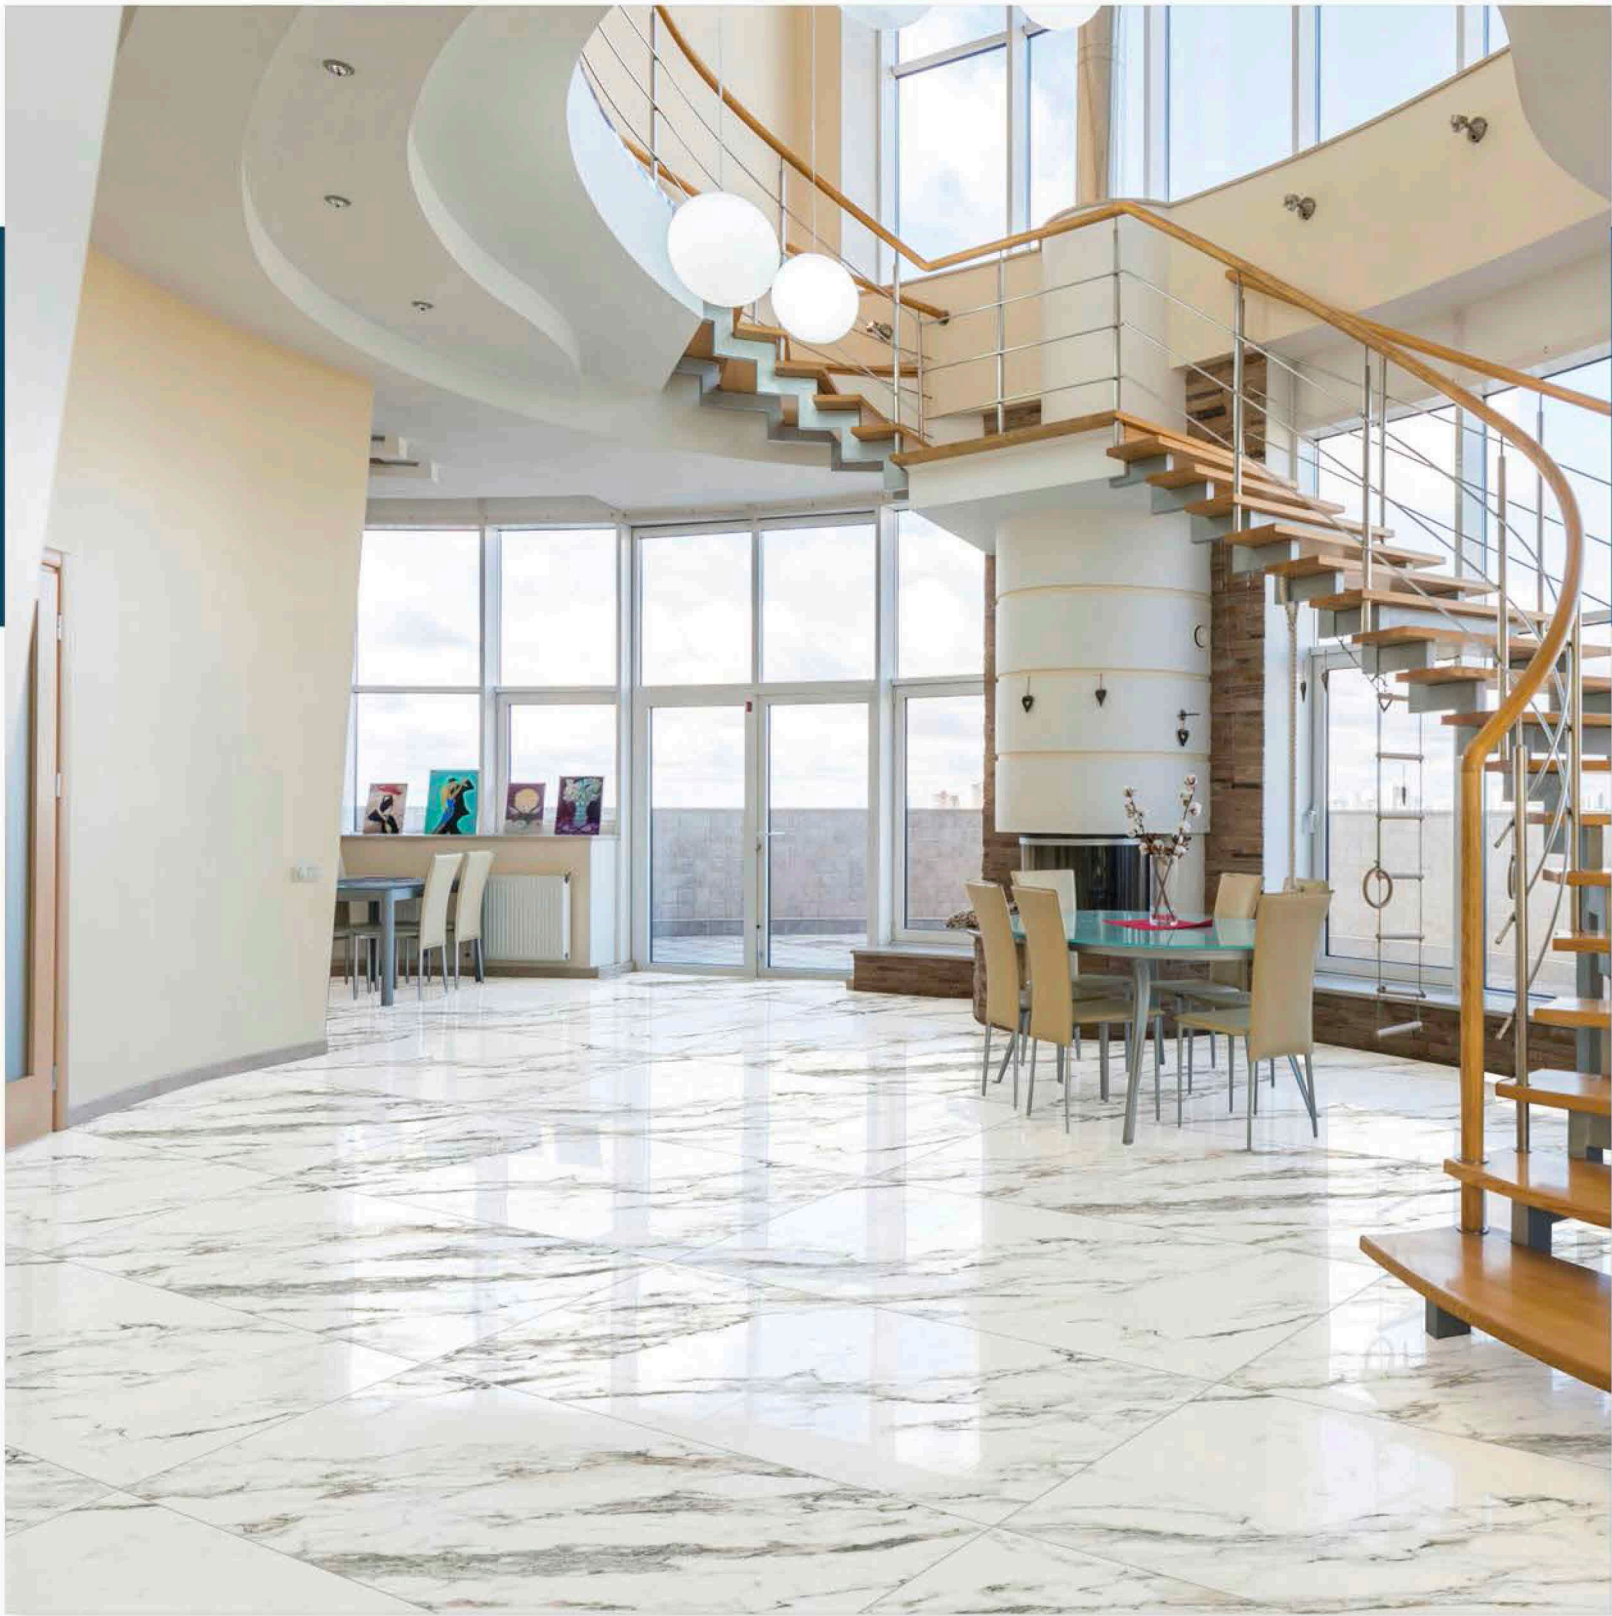

MARBITA WHITE

800 X 1600 MM , GLOSSY ,