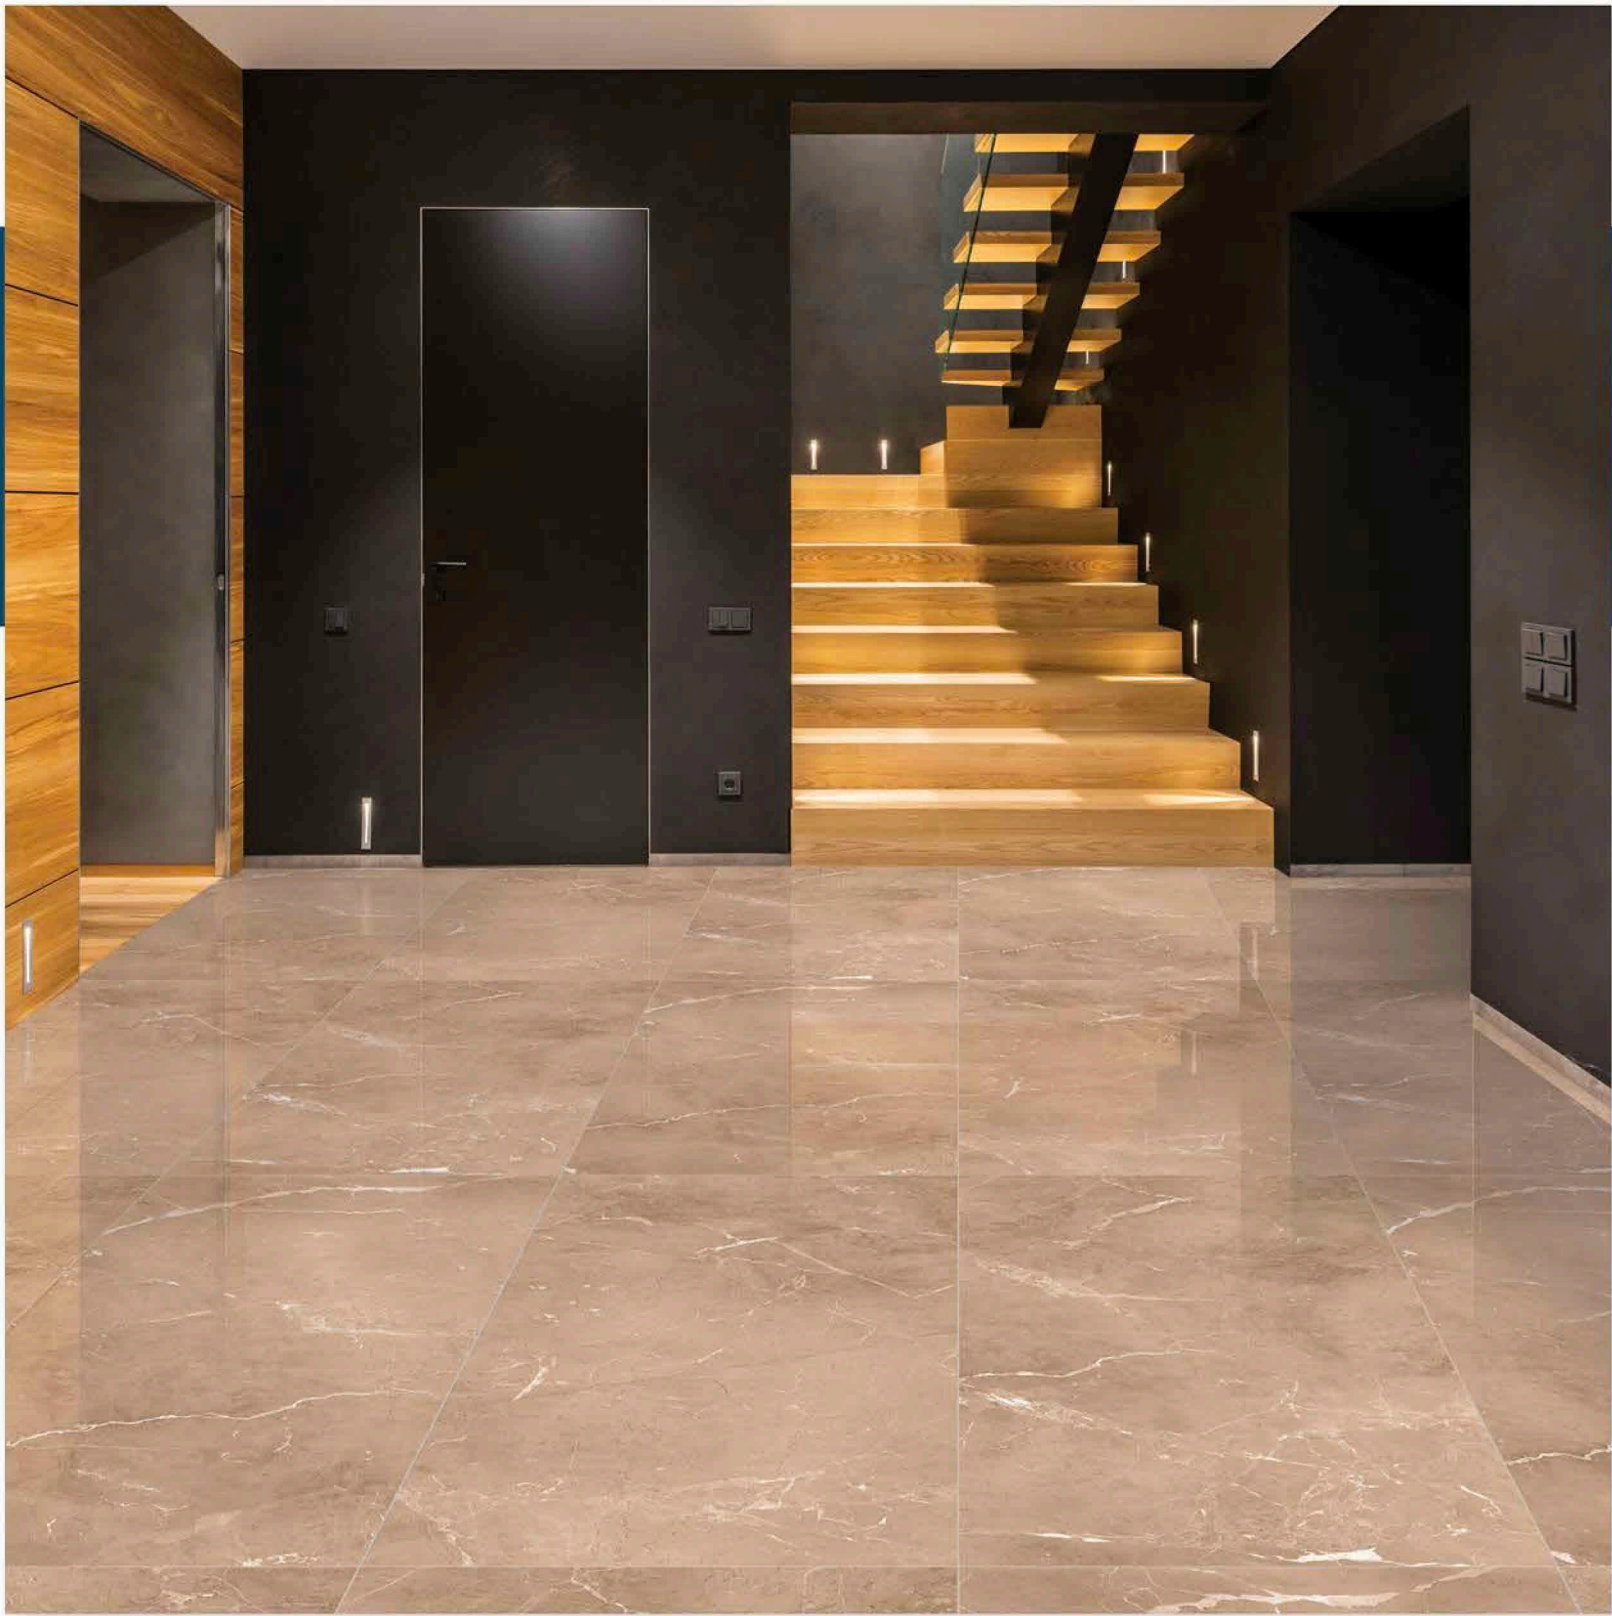

## **CERRIBEAN BEIGE**

800 X 1600 MM , GLOSSY ,

**SPRENZA**  
CERALLP