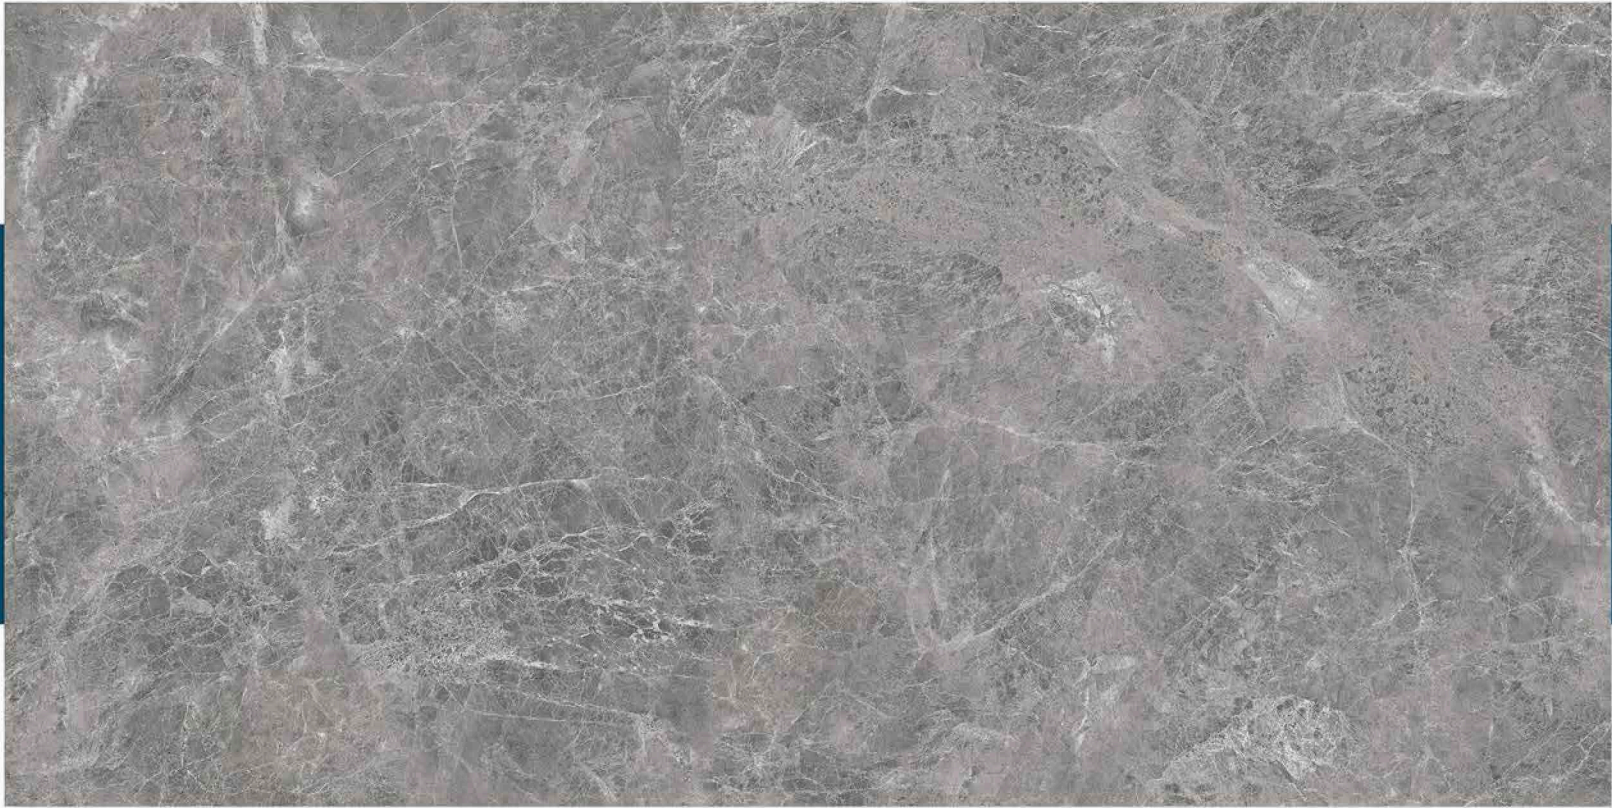

EMPRO GRIS

800 X 1600 MM, GLOSSY,

SPRENZA
CERALLP