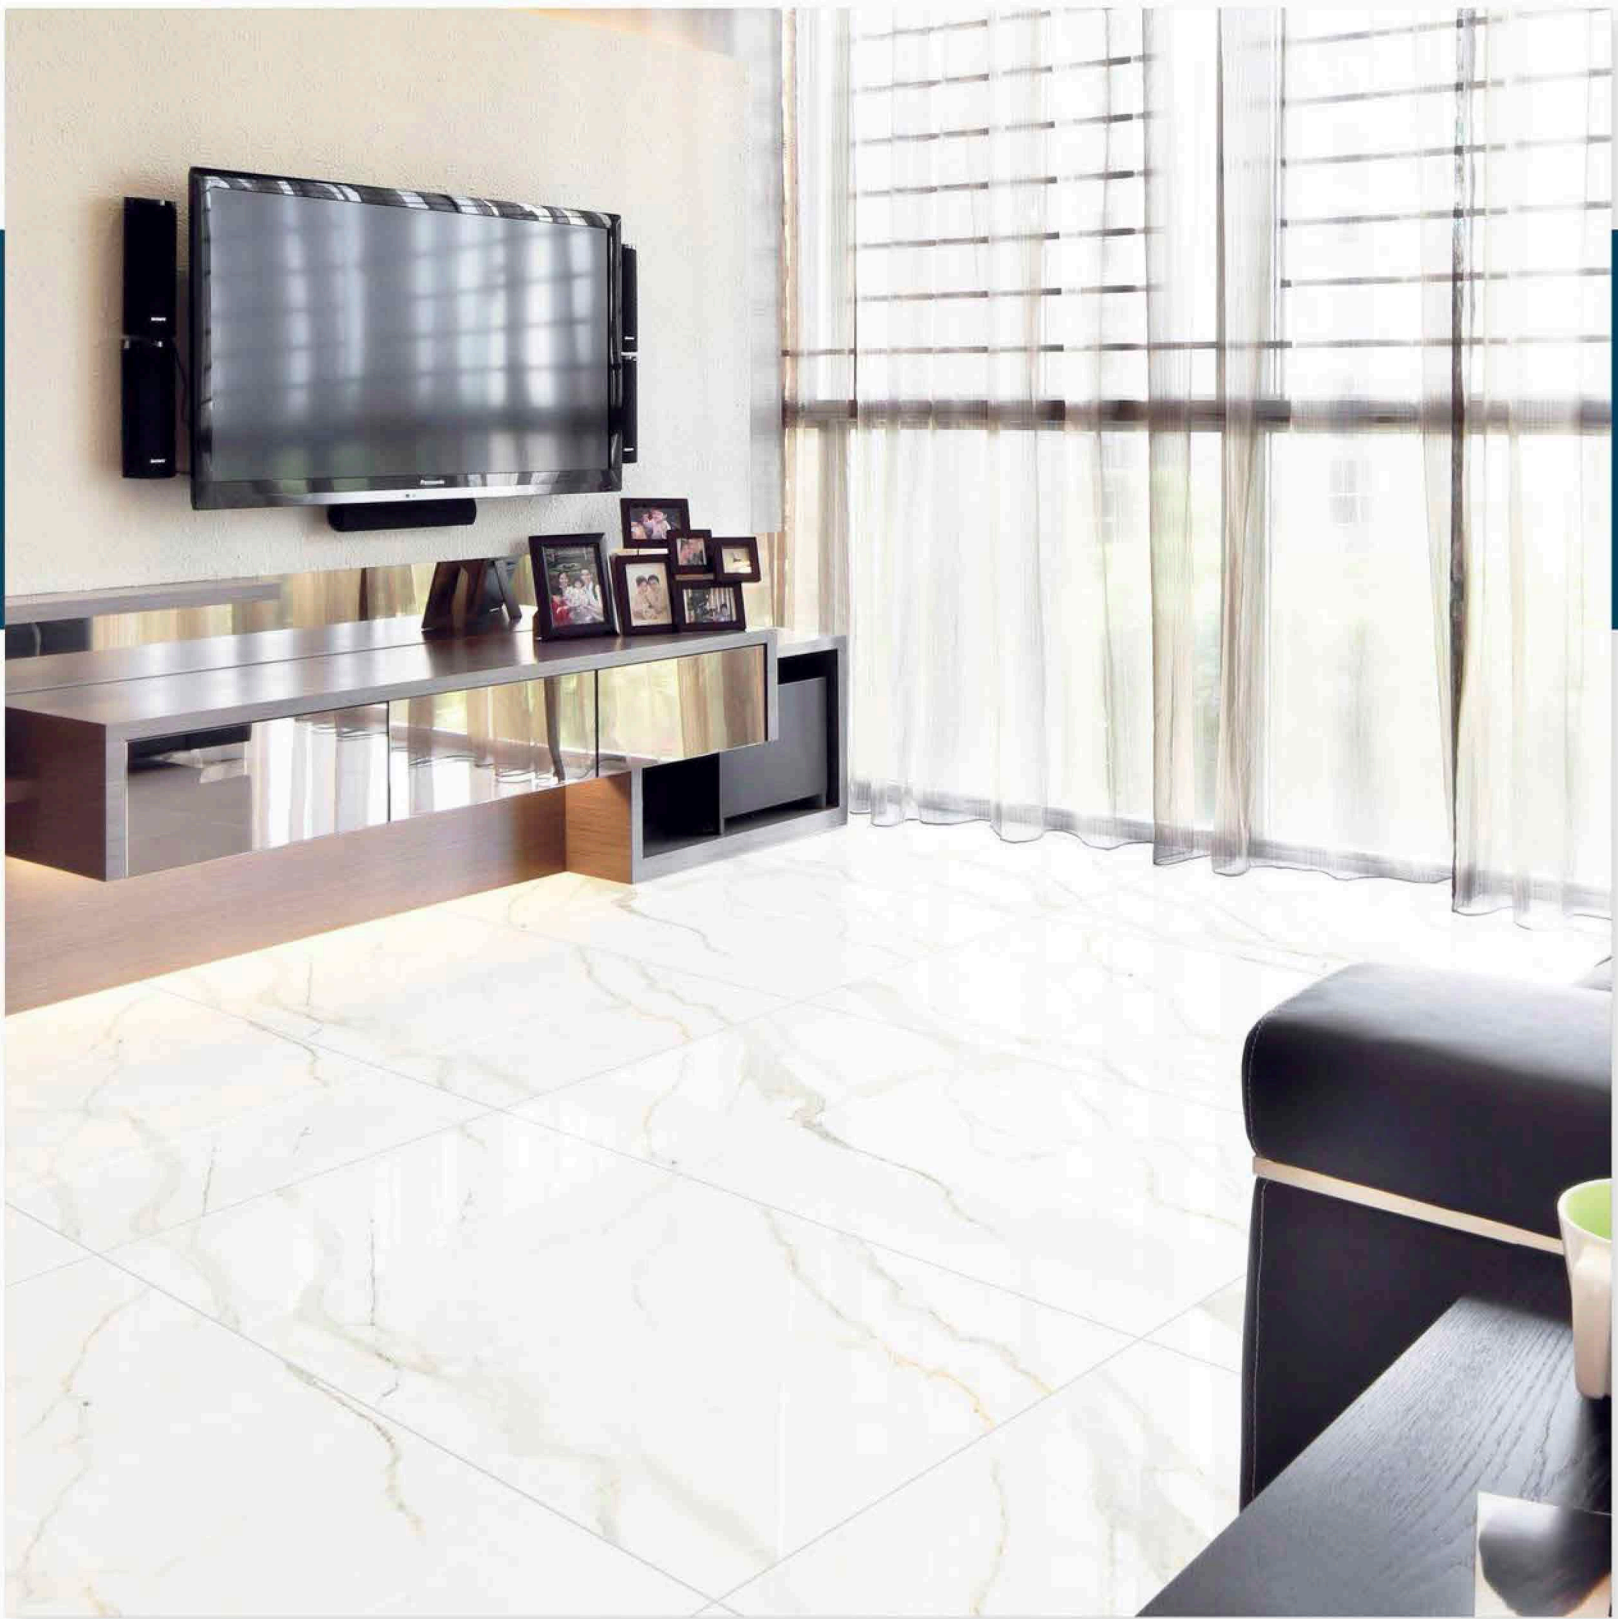

ARCTIC WHITE

800 X 1600 MM , GLOSSY ,