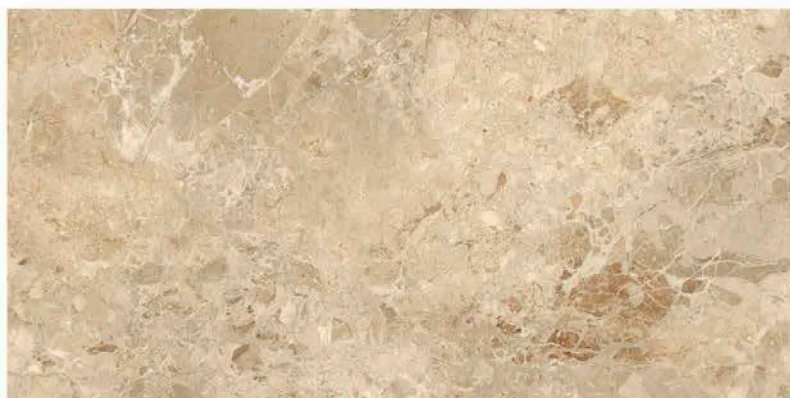

BRECCIA SAND

800 X 1600 MM , GLOSSY ,

SPRENZA
CERAMIC