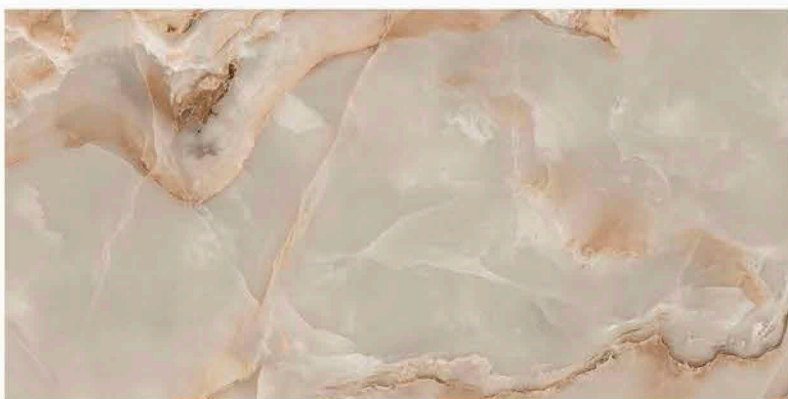

ONYX BROWN

800 X 1600 MM , GLOSSY ,