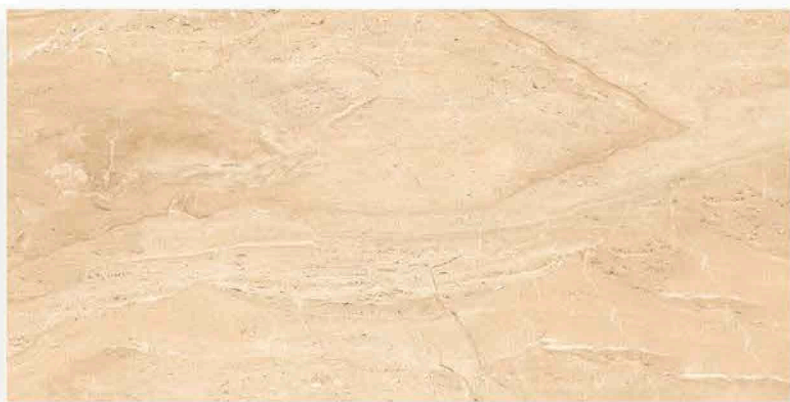

DYNA LIGHT

800 X 1600 MM, GLOSSY,