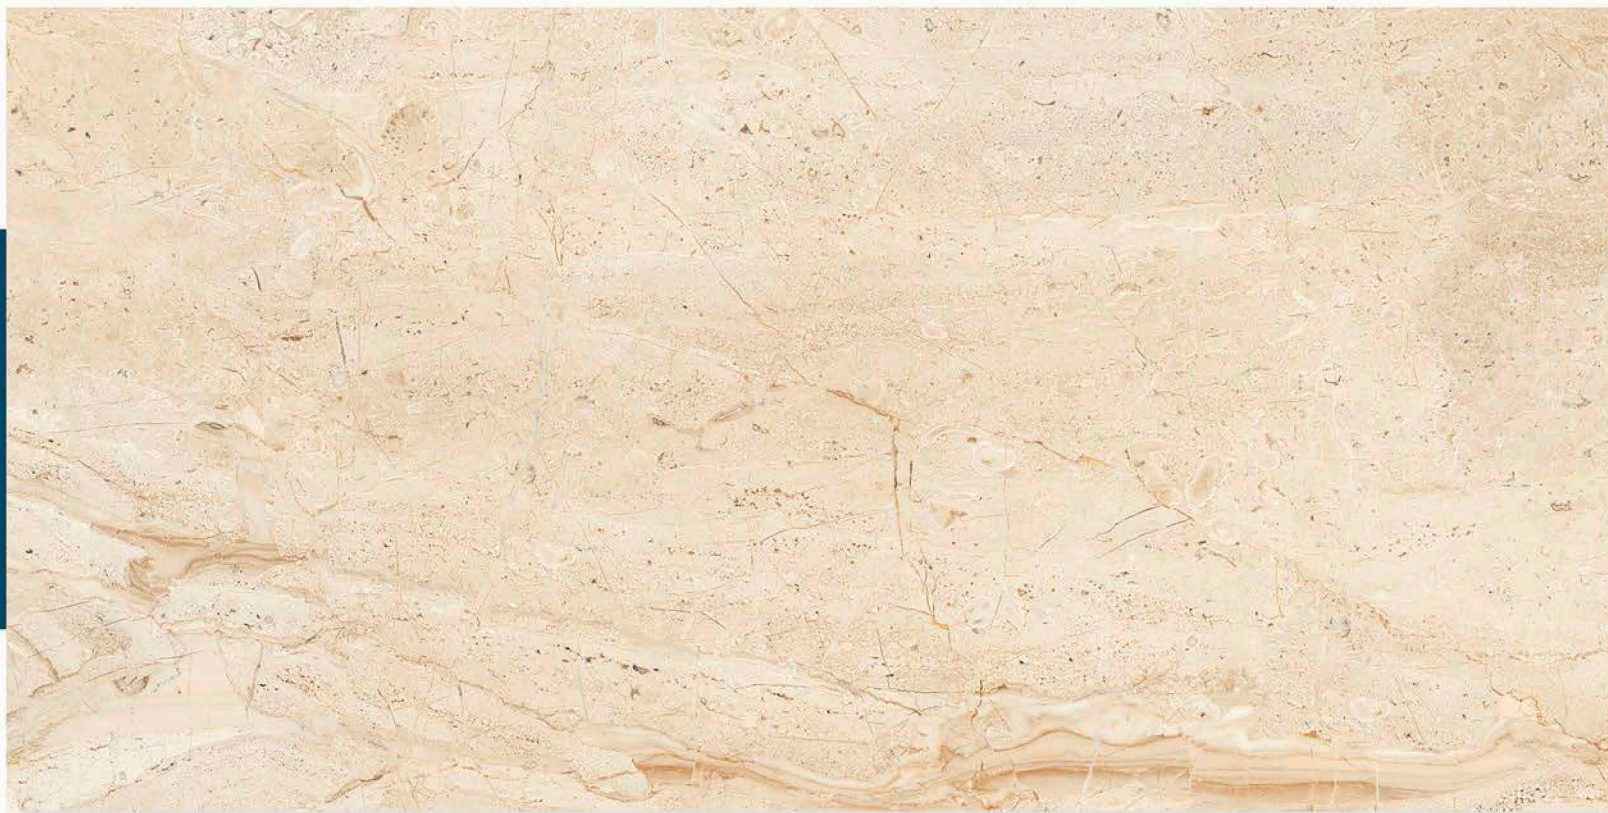

DYNA MARINO

800 X 1600 MM, GLOSSY,

SPRENZA
CERALLP