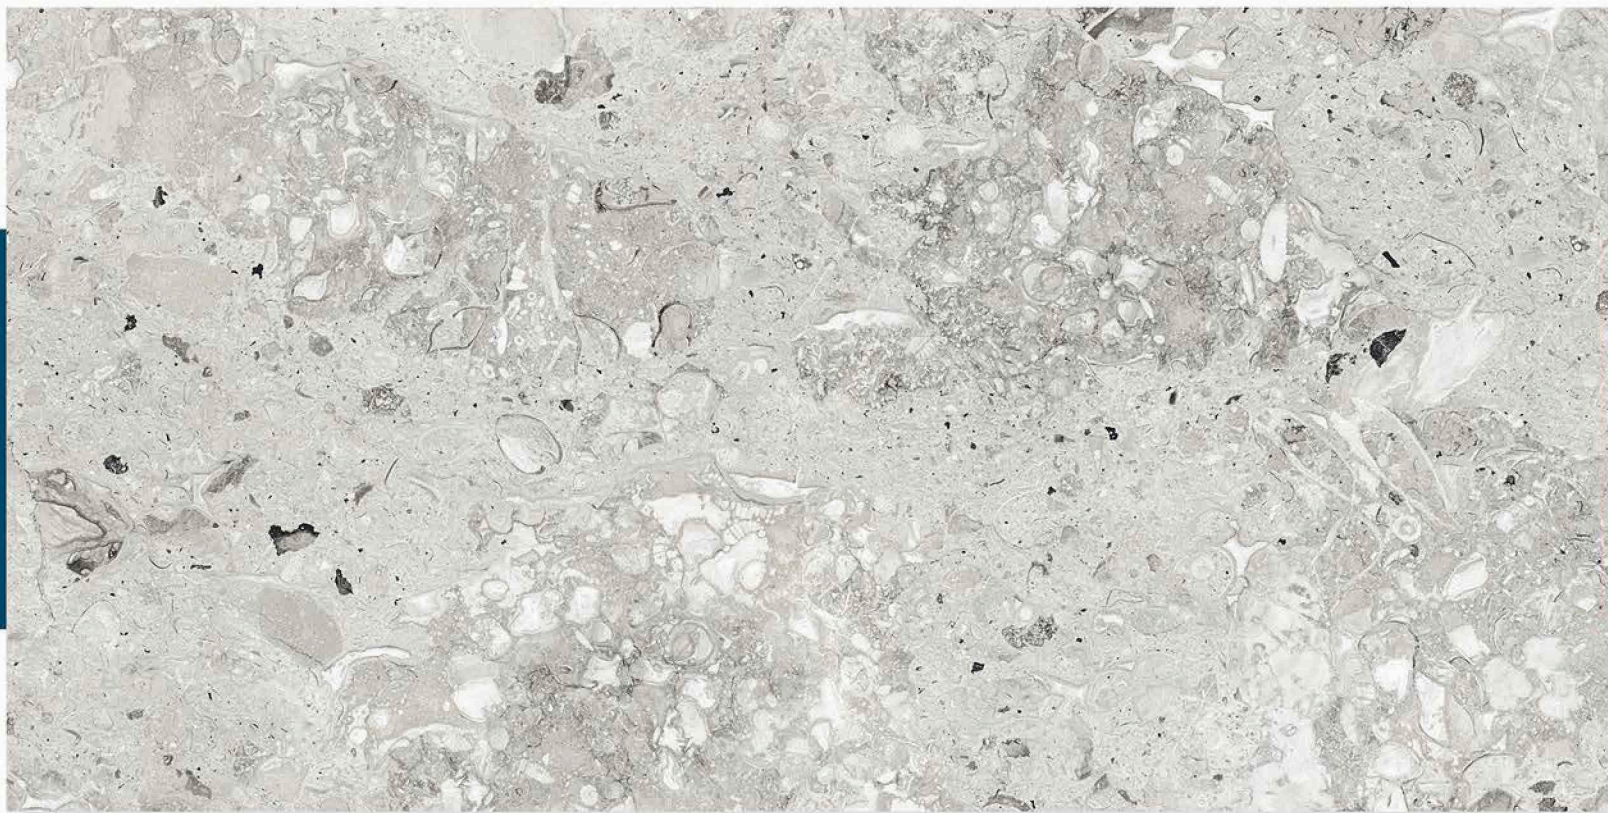

## **ROCK CIANA BEIGE**

800 X 1600 MM, GLOSSY,

**SPRENZA**  
CERALLP