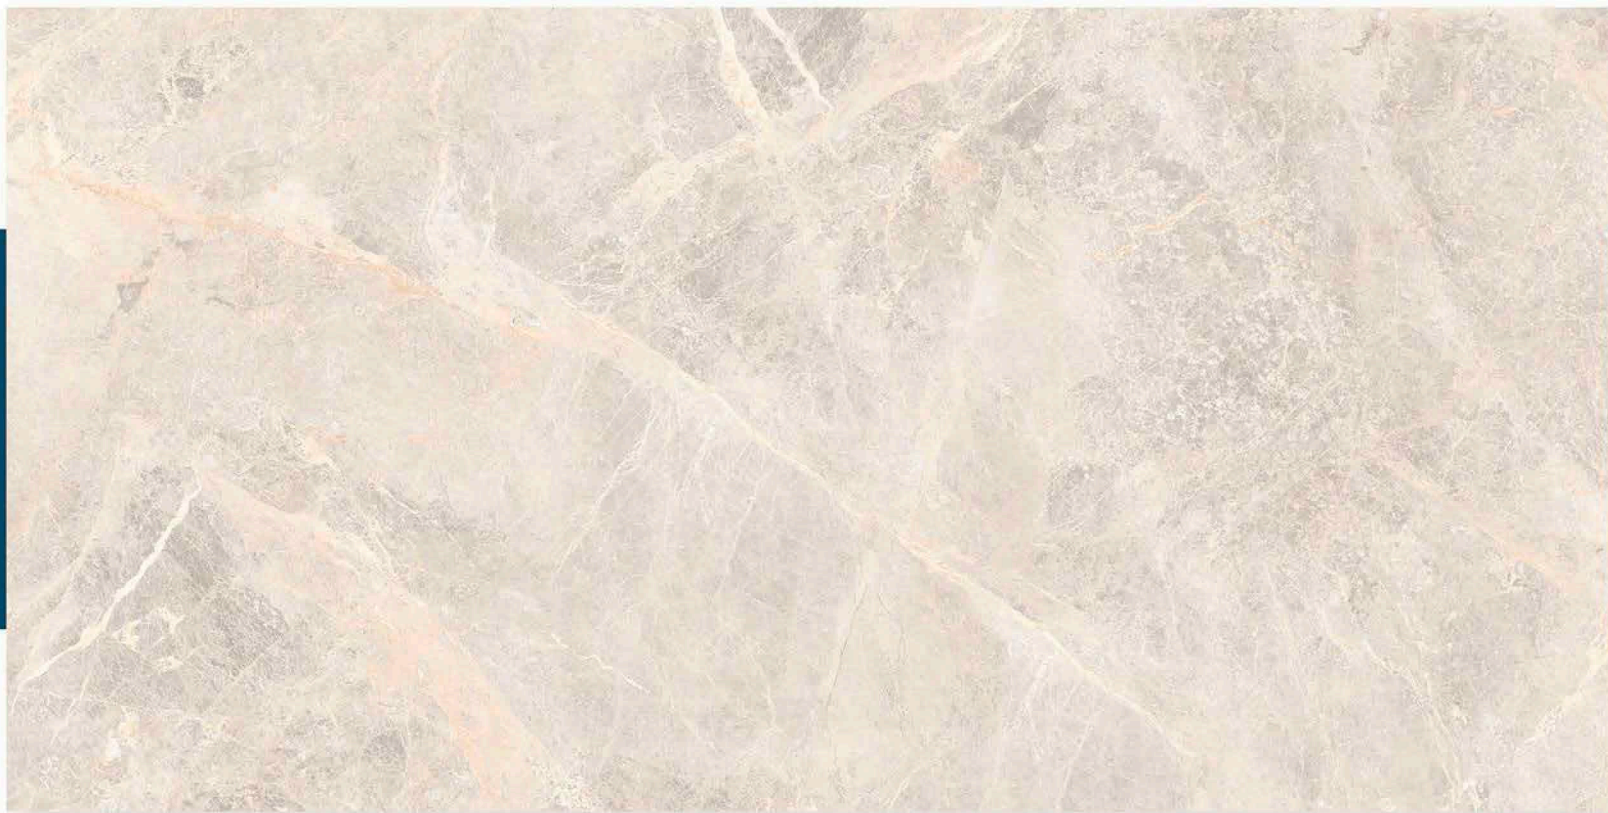

STARK CREMA

800 X 1600 MM , GLOSSY ,

SPRENZA
CERALLP