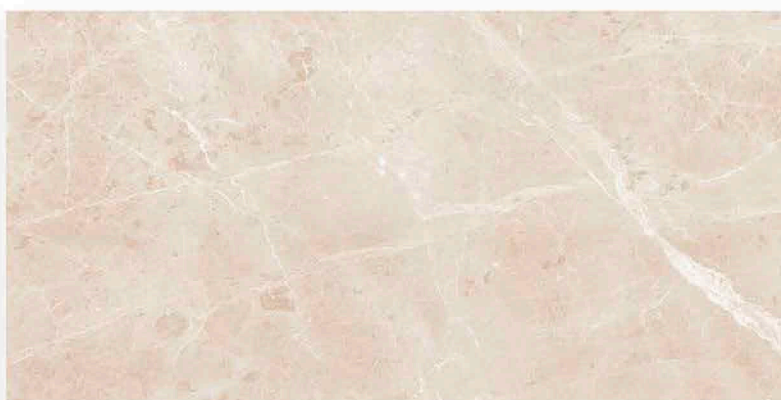

BULLBERRY BEIGE

800 X 1600 MM , GLOSSY ,

SPRENZA
CERALLP