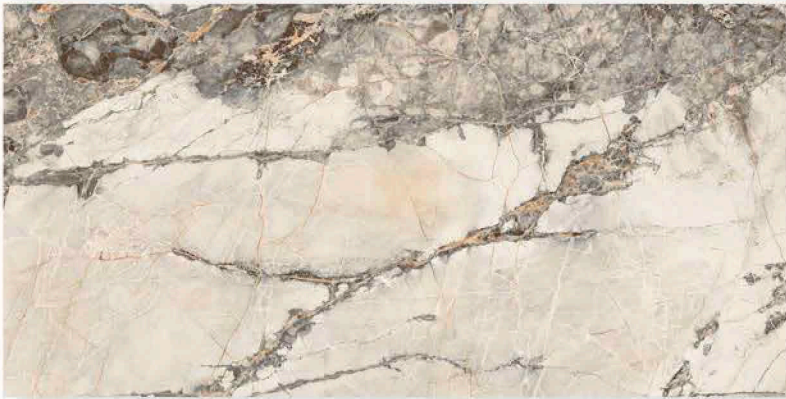

## ALBASTRO NATURAL

800 X 1600 MM , GLOSSY ,

**SPRENZA**  
CERALLP