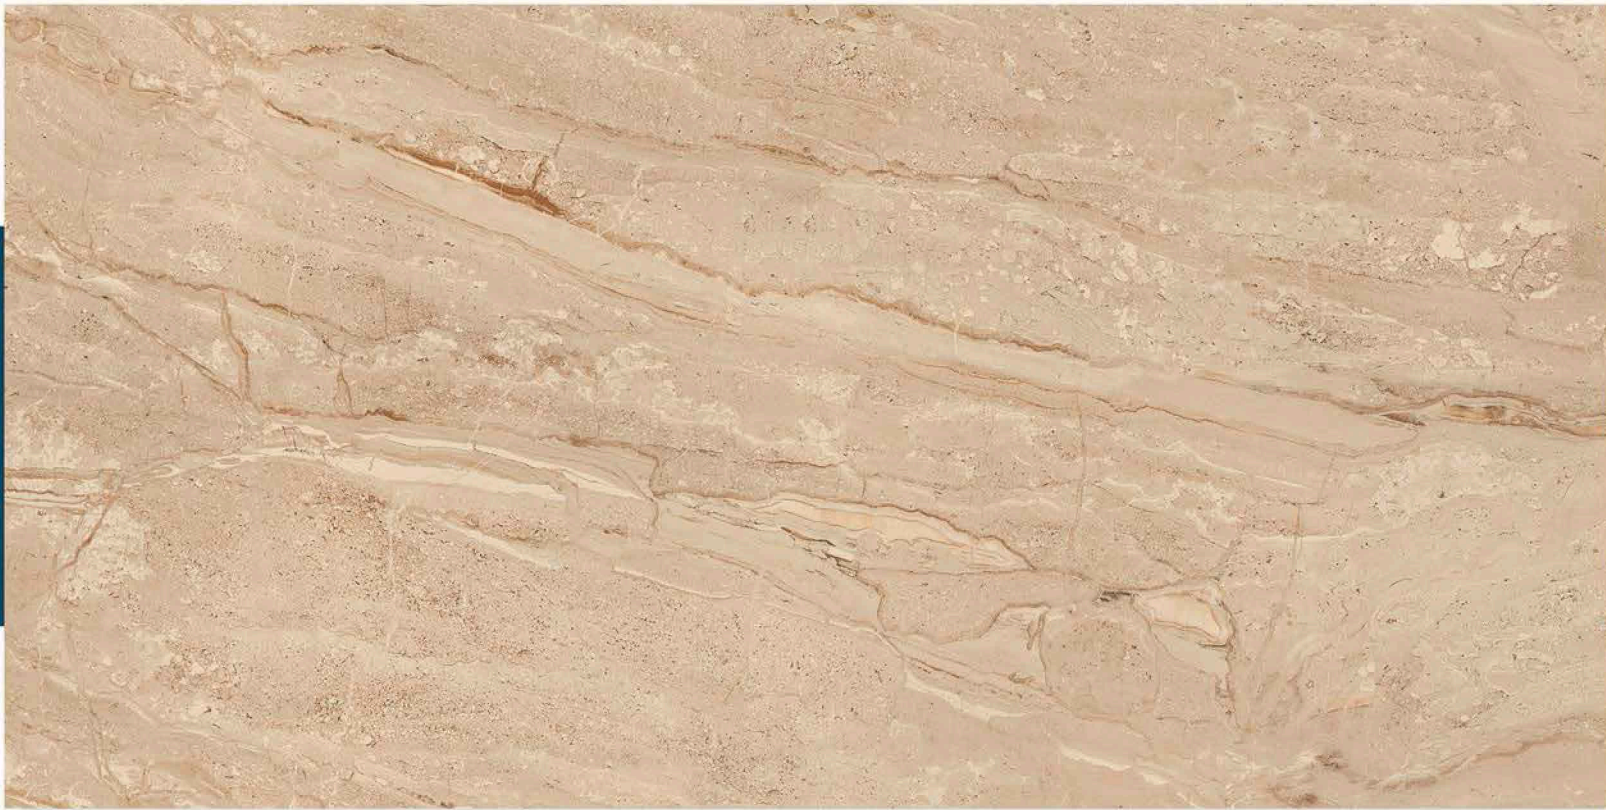

DYNA MOSH

800 X 1600 MM , GLOSSY ,

SPRENZA
CERAMIC