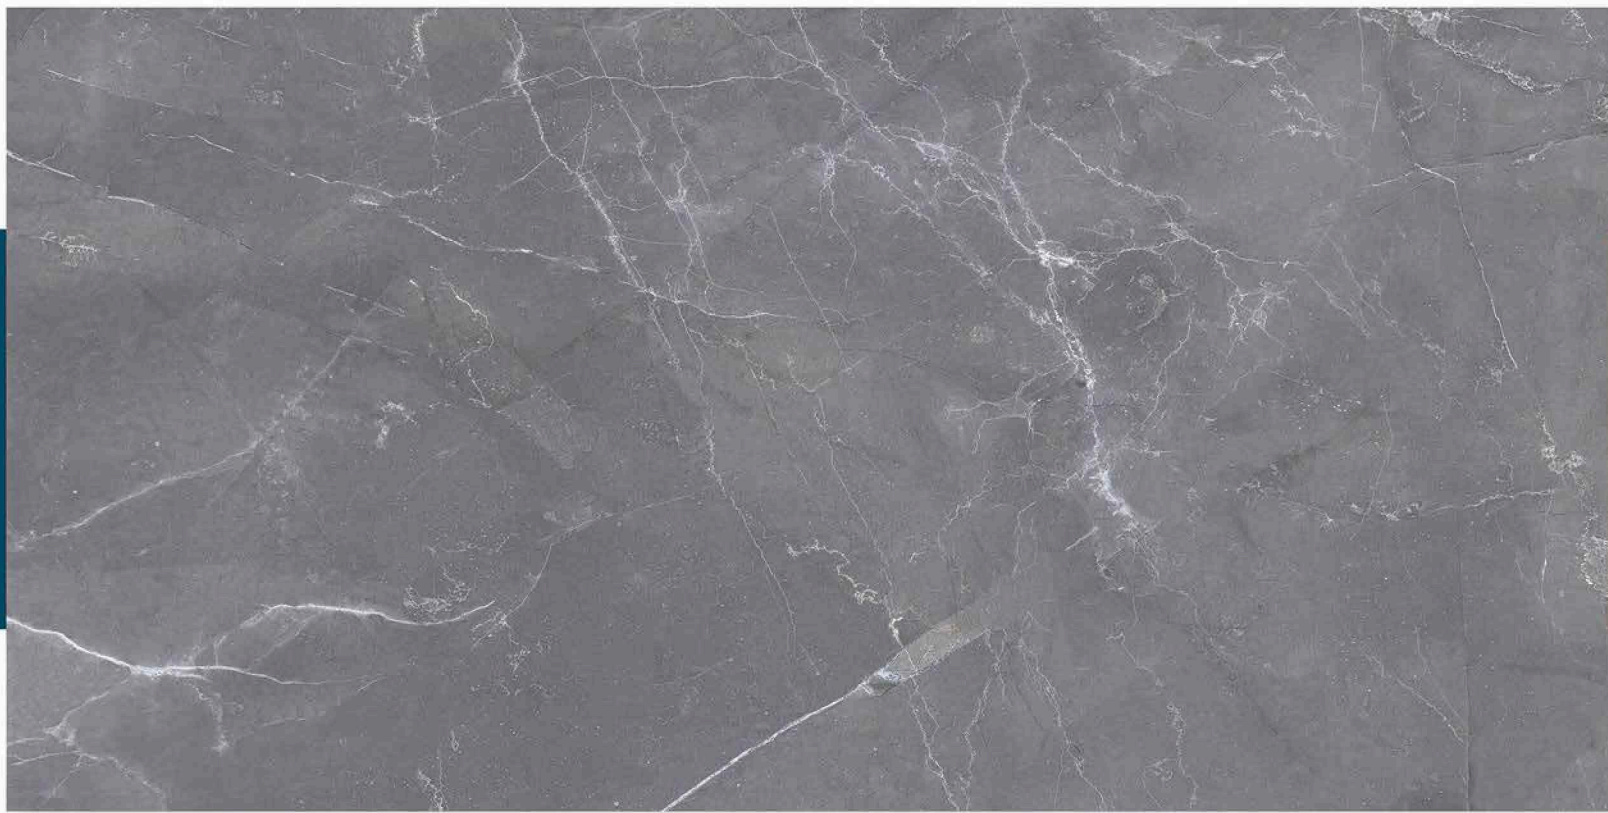

BERLIM MOSH

800 X 1600 MM , GLOSSY ,

SPRENZA
CERALLP