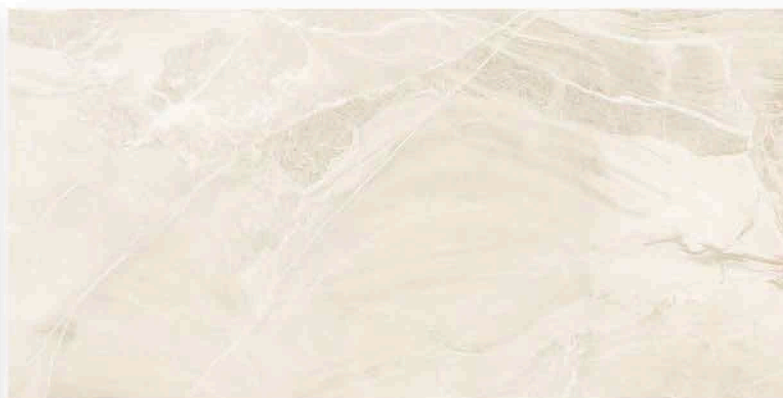

ONTARIO BEIGE

800 X 1600 MM , GLOSSY ,

SPRENZA
CERAMICA