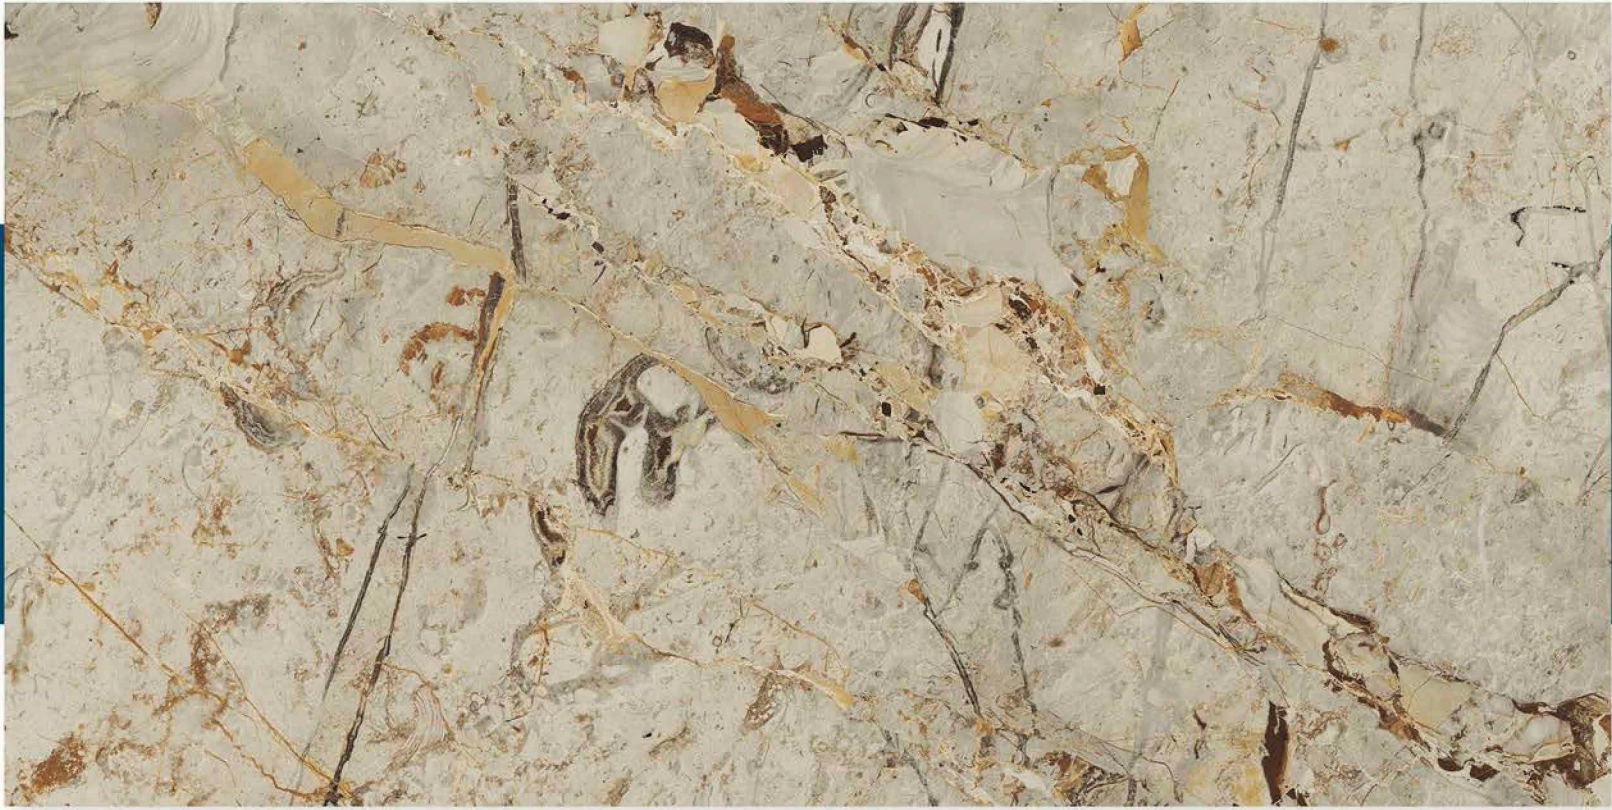

ALASKA GOLD

800 X 1600 MM, GLOSSY,

SPRENZA
CERALLP