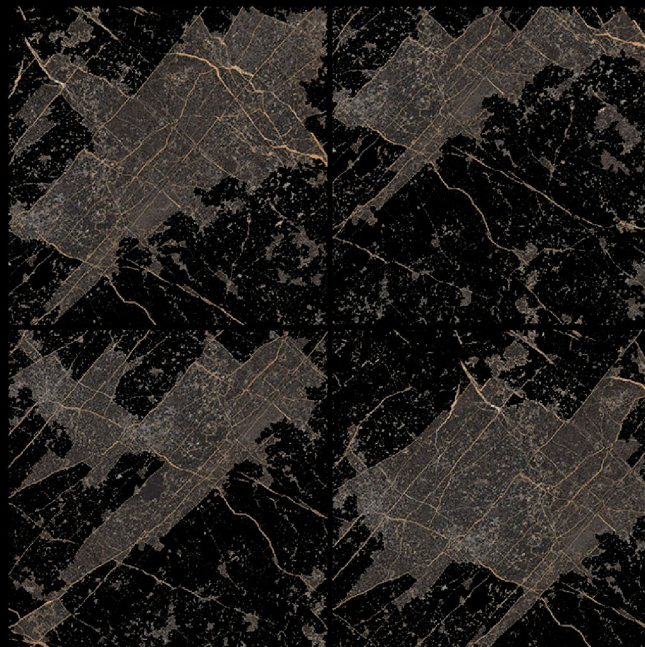

SPRENZA
CERA LLP

CARVING FINISH

PGVT
800X800 MM

NEO BEIGE

SPRENZA
CERA LLP

CARVING FINISH

PGVT
800X800 MM

ROYAL PARLATO CHOCO