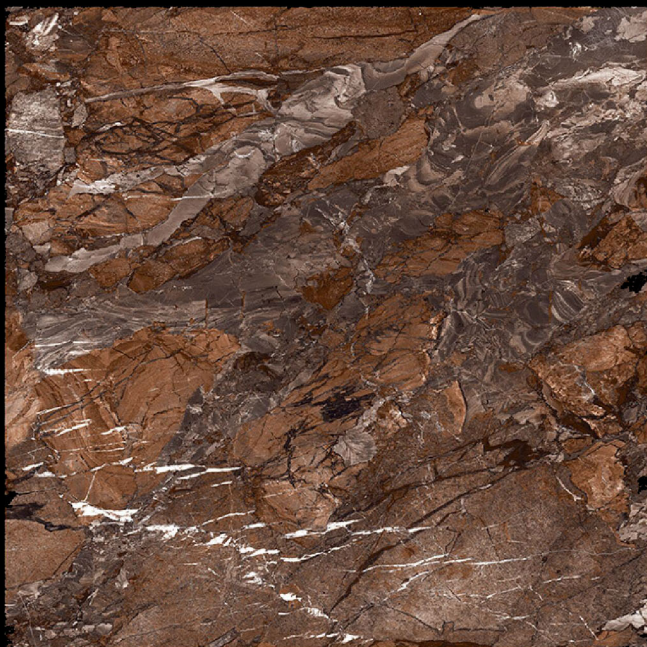

EMPRESS BRUNO

SPRENZA
CERA LLP

HIGH GLOSSY

PGVT
800 X 800 MM

ROSS OPERA