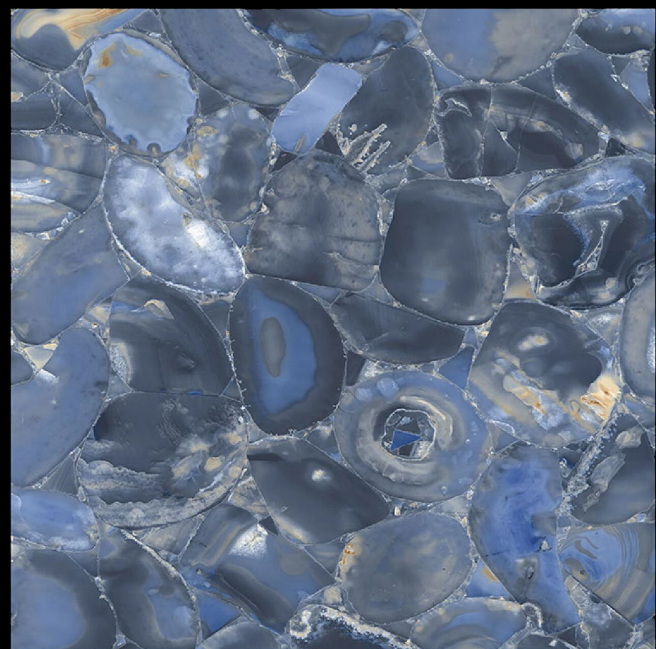

PIETRA MOCA

SPRENZA
CERA LLP

HIGH GLOSSY

PGVT
800 X 800 MM

AGATE VIOLET