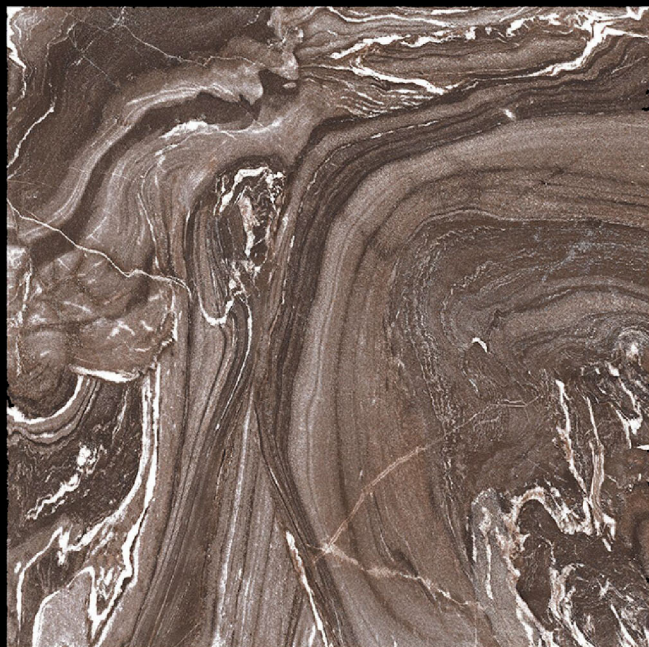

**SPRENZA**  
CERA LLP

**HIGH GLOSSY**

**PGVT**  
**800 X 800 MM**

**DARK EMPRADOR**

**SPRENZA**  
CERA LLP

**HIGH GLOSSY**

**PGVT**  
**800 X 800 MM**

**EMPRESS BRUNO**