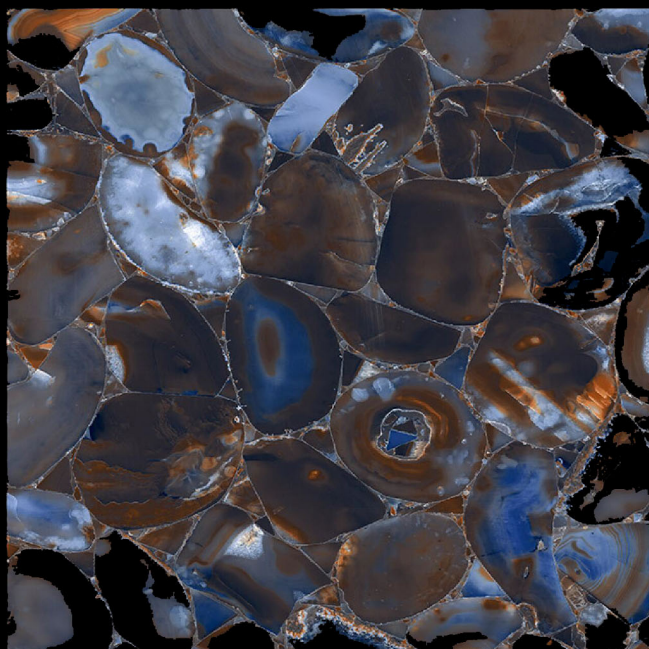

**SPRENZA**  
CERA LLP

**HIGH GLOSSY**

**PGVT**  
**800 X 800 MM**

**AGATE AQUA**

**SPRENZA**  
CERA LLP

**HIGH GLOSSY**

**PGVT**  
**800 X 800 MM**

**AGATE CHOCO**