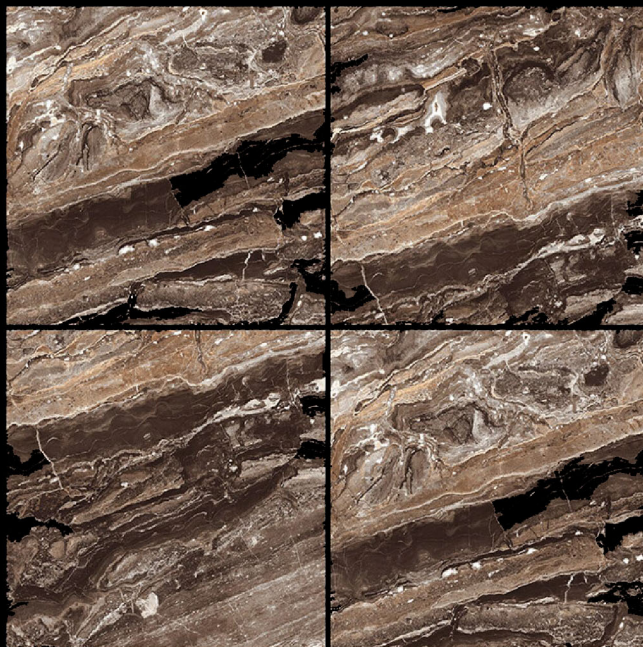

**SPRENZA**  
CERA LLP

**HIGH GLOSSY**

**PGVT**  
**800 X 800 MM**

**OPERA COFFEE**

**SPRENZA**  
CERA LLP

**HIGH GLOSSY**

**PGVT**  
**800 X 800 MM**

**OPERA CHOCO**