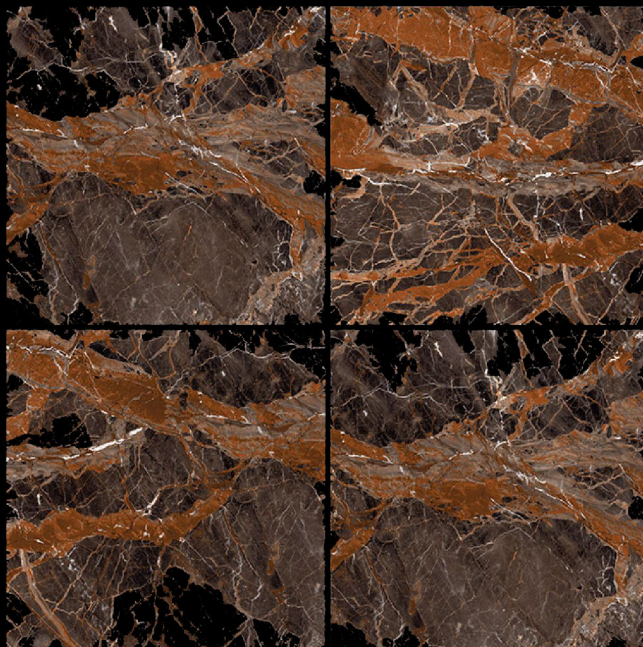

**SPRENZA**  
CERA LLP

**HIGH GLOSSY**

**PGVT**  
**800 X 800 MM**

**OPERA BROWN**

**SPRENZA**  
CERA LLP

**HIGH GLOSSY**

**PGVT**  
**800 X 800 MM**

**ESTRADA**