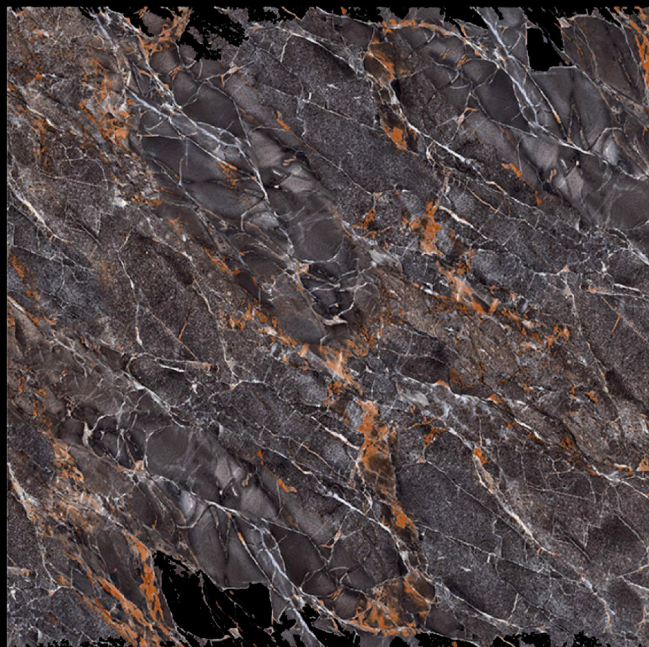

ESTRADA

SPRENZA
CERA LLP

HIGH GLOSSY

PGVT
800 X 800 MM

COSMIC GRISS