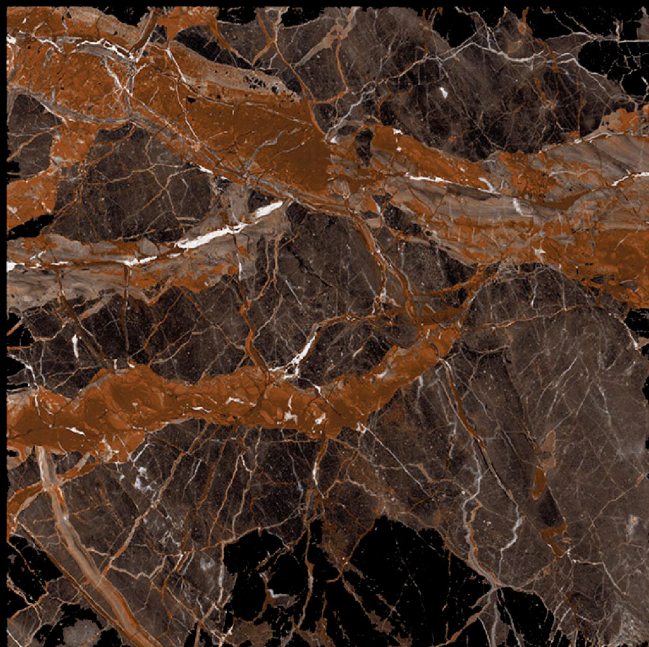

**SPRENZA**  
CERA LLP

**HIGH GLOSSY**

**PGVT**  
**800 X 800 MM**

**OPERA BROWN**

**SPRENZA**  
CERA LLP

**HIGH GLOSSY**

**PGVT**  
**800 X 800 MM**

**ESTRADA**