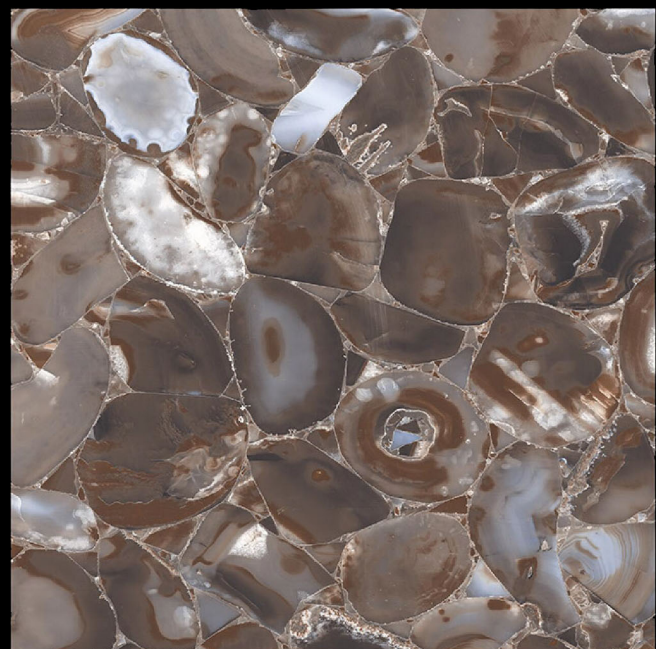

**SPRENZA**  
CERA LLP

**HIGH GLOSSY**

**PGVT**  
**800 X 800 MM**

**AGATE AQUA**

**SPRENZA**  
CERA LLP

**HIGH GLOSSY**

**PGVT**  
**800 X 800 MM**

**AGATE CHOCO**

**SPRENZA**  
CERA LLP

**HIGH GLOSSY**

**PGVT**  
**800 X 800 MM**

**PIETRA VIOLET**

**SPRENZA**  
CERA LLP

**HIGH GLOSSY**

**PGVT**  
**800 X 800 MM**

**PIETRA MOCA**