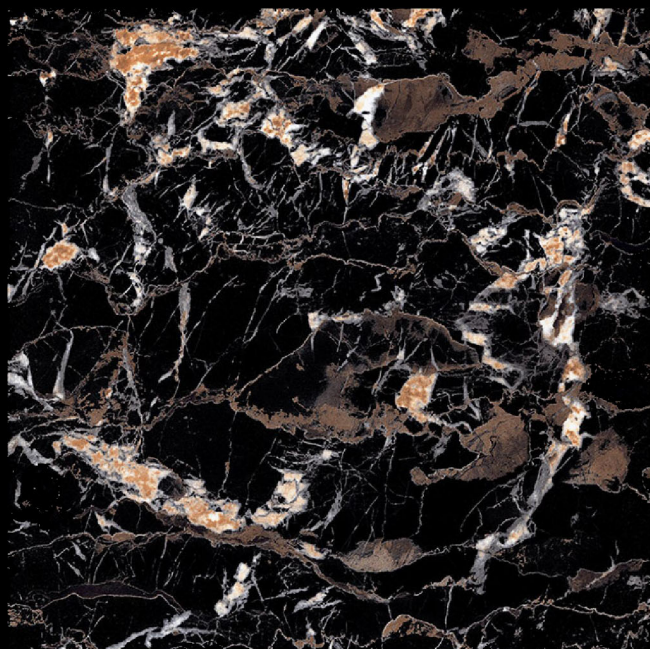

**SPRENZA**  
CERA LLP

**HIGH GLOSSY**

**PGVT**  
**800 X 800 MM**

**ROSS OPERA**

**SPRENZA**  
CERA LLP

**HIGH GLOSSY**

**PGVT**  
**800 X 800 MM**

**BLCK PORTARO**